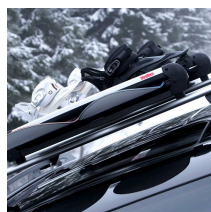

## CREST SKIDHÅLLARE

Art. nr.: 728162

Mont Blanc Crest skid- och snowboardhållare är utvecklad för att transportera upp till sex par skidor eller fyra snowboards på ett säkert och smidigt sätt. Utrustningen hålls stadigt på plats mellan mjuka gummiinsatser som effektivt skyddar mot stötar och repor under transport. Det praktiska tryckknappssystemet gör hållaren enkel att öppna och stänga – även med handskar på. Skidhållaren är kompatibel med de flesta takräcken, monteras utan verktyg och är utrustad med ett integrerat låssystem för ökad säkerhet. Ett perfekt val för dig som söker en pålitlig, robust och användarvänlig skid- och snowboardhållare för vintersäsongens alla äventyr.