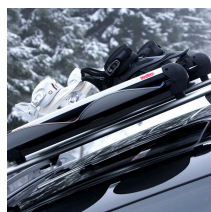

CREST SKIDHÅLLARE

Art. nr.: 728162

Mont Blanc Crest skid- och snowboardhållare är utvecklad för att transportera upp till sex par skidor eller fyra snowboards på ett säkert och smidigt sätt. Utrustningen hålls stadigt på plats mellan mjuka gummiinsatser som effektivt skyddar mot stötar och repor under transport. Det praktiska tryckknappssystemet gör hållaren enkel att öppna och stänga – även med handskar på. Skidhållaren är kompatibel med de flesta takräcken, monteras utan verktyg och är utrustad med ett integrerat låssystem för ökad säkerhet. Ett perfekt val för dig som söker en pålitlig, robust och användarvänlig skid- och snowboardhållare för vintersäsongens alla äventyr.