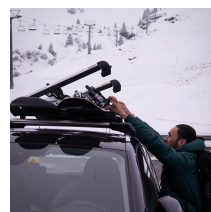

Skanna för att komma till produktsidan

**Mont
Blanc**®