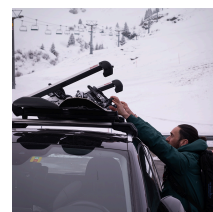

## CREST SKIDHÅLLARE

Art. nr.: 728162

Mont Blanc Crest skid- och snowboardhållare är utvecklad för att transportera upp till sex par skidor eller fyra snowboards på ett säkert och smidigt sätt. Utrustningen hålls stadigt på plats mellan mjuka gummiinsatser som effektivt skyddar mot stötar och repor under transport. Det praktiska tryckknappssystemet gör hållaren enkel att öppna och stänga – även med handskar på. Skidhållaren är kompatibel med de flesta takräcken, monteras utan verktyg och är utrustad med ett integrerat låssystem för ökad säkerhet. Ett perfekt val för dig som söker en pålitlig, robust och användarvänlig skid- och snowboardhållare för vintersäsongens alla äventyr.