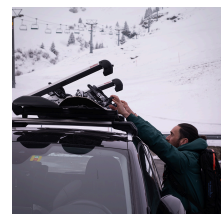

Skanna för att komma till produktsidan

**Mont
Blanc**®