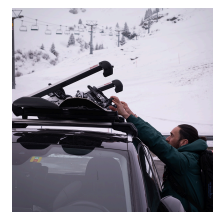

CREST SKIDHÅLLARE

Art. nr.: 728162

Mont Blanc Crest skid- och snowboardhållare är utvecklad för att transportera upp till sex par skidor eller fyra snowboards på ett säkert och smidigt sätt. Utrustningen hålls stadigt på plats mellan mjuka gummiinsatser som effektivt skyddar mot stötar och repor under transport. Det praktiska tryckknappssystemet gör hållaren enkel att öppna och stänga – även med handskar på. Skidhållaren är kompatibel med de flesta takräcken, monteras utan verktyg och är utrustad med ett integrerat låssystem för ökad säkerhet. Ett perfekt val för dig som söker en pålitlig, robust och användarvänlig skid- och snowboardhållare för vintersäsongens alla äventyr.