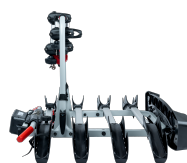

DRAGKROKSMONTERAD CYKELHÅLLARE TOW VOYAGE RAPID 4 CYKLAR

Art. nr.: 205464

Tow Voyage Rapid 4 från Mont Blanc är en dragkroksmonterad cykelhållare som gör det möjligt att transportera upp till fyra cyklar på ett säkert och praktiskt sätt. Den monteras snabbt på en 50 mm dragkula och är utrustad med ett säkert låssystem med två medföljande nycklar. Den fällbara funktionen ger enkel åtkomst till bilens bagageutrymme även när cyklarna är monterade, medan integrerade hjulhållare förhindrar kontakt mellan cyklarna under transport. Cykelhållaren har stöd för bakljus, registreringsskylt och 7-polig elanslutning samt reflexdetaljer för ökad säkerhet, men är inte kompatibel med fordon som har en bakre plastspoiler eller infälld bakruta.

Skanna för att komma till produktsidan

**Mont
Blanc**[®]

DRAGKROKSMONTERAD CYKELHÅLLARE TOW VOYAGE RAPID 4 CYKLAR

Art. nr.: 205464

SPECIFIKATIONER

Artikelnummer	205464
Maximalt antal cyklar	4
Maximal cykelvikt (kg)	15
EAN	3218062054641
Fothöjd	0
Höjd, max	0
Höjd, min	0
Liter	0
Lastkapacitet, max (kg)	60
Lås	Ja
Nettovikt (kg)	15
Paketstorlek, mm	106 x 84 24 cm
Rear bar to box end (mm)	0
Verktyg behövs	No
Garanti, år	3
Bredd, max	0
Bredd, min	0