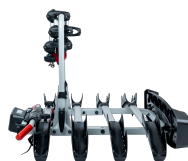

DRAGKROKSMONTERAD CYKELHÅLLARE TOW VOYAGE RAPID 4 CYKLAR

Art. nr.: 205464

Tow Voyage Rapid 4 från Mont Blanc är en dragkroksmonterad cykelhållare som gör det möjligt att transportera upp till fyra cyklar på ett säkert och praktiskt sätt. Den monteras snabbt på en 50 mm dragkula och är utrustad med ett säkert låssystem med två medföljande nycklar. Den fällbara funktionen ger enkel åtkomst till bilens bagageutrymme även när cyklarna är monterade, medan integrerade hjulhållare förhindrar kontakt mellan cyklarna under transport. Cykelhållaren har stöd för bakljus, registreringsskylt och 7-polig elanslutning samt reflexdetaljer för ökad säkerhet, men är inte kompatibel med fordon som har en bakre plastspoiler eller infälld bakruta.

Skanna för att komma till produktsidan

**Mont
Blanc**[®]

DRAGKROKSMONTERAD CYKELHÅLLARE TOW VOYAGE RAPID 4 CYKLAR

Art. nr.: 205464

SPECIFIKATIONER

Artikelnummer	205464
Maximalt antal cyklar	4
Maximal cykelvikt (kg)	15
EAN	3218062054641
Fothöjd	0
Höjd, max	0
Höjd, min	0
Liter	0
Lastkapacitet, max (kg)	60
Lås	Ja
Nettovikt (kg)	15
Paketstorlek, mm	106 x 84 24 cm
Rear bar to box end (mm)	0
Verktyg behövs	No
Garanti, år	3
Bredd, max	0
Bredd, min	0