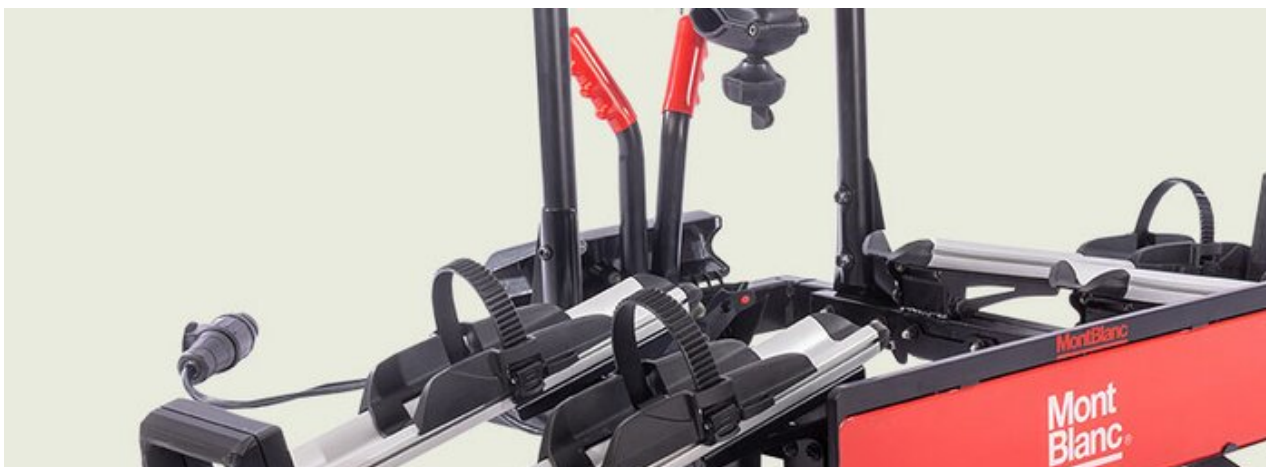

DRAGKROKSMONTERAD CYKELHÅLLARE TOWQUICK TVÅ CYKLAR

Art. nr.: 481001

TowQuick från Mont Blanc är en dragkroksmonterad cykelhållare som är utformad för snabb och säker montering tack vare sitt saxformade fästsystem. Den gör det möjligt att transportera upp till två cyklar med individuella ramhållare som ger en stabil och oberoende fästsättning. Cykelhållaren levereras färdigmonterad och låses direkt på dragkulan för ökad säkerhet under transport, samtidigt som den kompakta konstruktionen gör den enkel att förvara. Den passar de flesta bilmodeller och har en diskret svart finish som ger ett stilrent och funktionellt utseende.

Skanna för att komma till produktsidan

**Mont
Blanc**[®]

DRAGKROKSMONTERAD CYKELHÅLLARE TOWQUICK TVÅ CYKLAR

Art. nr.: 481001

SPECIFIKATIONER

Artikelnummer	481001
Maximalt antal cyklar	2
Maximal cykelvikt (kg)	15
EAN	7316174810011
Fothöjd	0
Höjd, max	0
Höjd, min	0
Liter	0
Lastkapacitet, max (kg)	30
Lås	Nej
Nettovikt (kg)	4.4
Paketstorlek, mm	800x350x105
Rear bar to box end (mm)	0
Verktyg behövs	No
Garanti, år	3
Bredd, max	0
Bredd, min	0