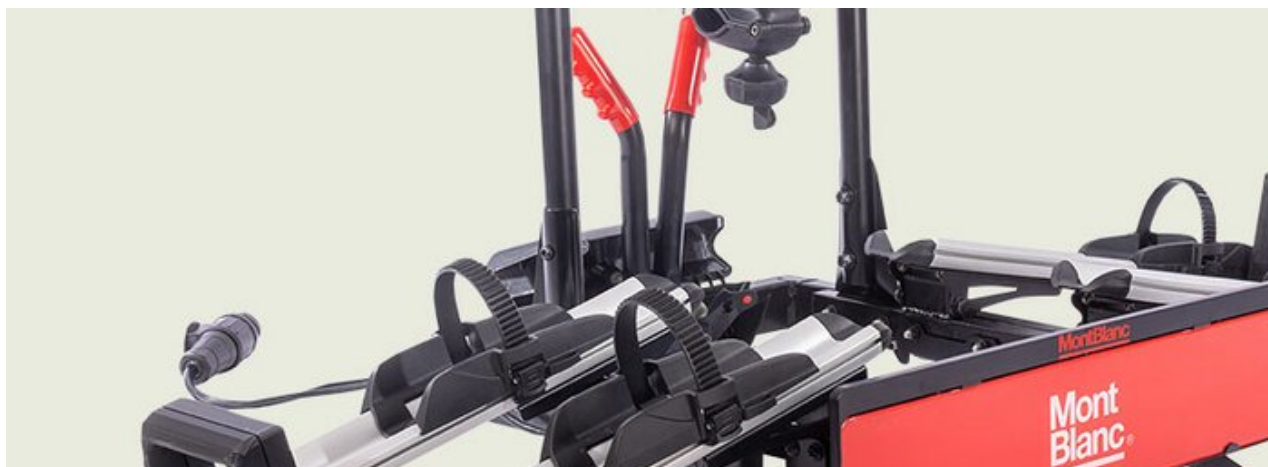

DRAGKROKSMONTERAD CYKELHÅLLARE TOWQUICK TVÅ CYKLAR

Art. nr.: 481001

TowQuick från Mont Blanc är en dragkroksmonterad cykelhållare som är utformad för snabb och säker montering tack vare sitt saxformade fästsysteem. Den gör det möjligt att transportera upp till två cyklar med individuella ramhållare som ger en stabil och oberoende fästsättning. Cykelhållaren levereras färdigmonterad och låses direkt på dragkulan för ökad säkerhet under transport, samtidigt som den kompakta konstruktionen gör den enkel att förvara. Den passar de flesta bilmodeller och har en diskret svart finish som ger ett stilrent och funktionellt utseende.

Skanna för att komma till produktsidan

**Mont
Blanc**[®]

DRAGKROKSMONTERAD CYKELHÅLLARE TOWQUICK TVÅ CYKLAR

Art. nr.: 481001

SPECIFIKATIONER

Artikelnummer	481001
Maximalt antal cyklar	2
Maximal cykelvikt (kg)	15
EAN	7316174810011
Fothöjd	0
Höjd, max	0
Höjd, min	0
Liter	0
Lastkapacitet, max (kg)	30
Lås	Nej
Nettovikt (kg)	4.4
Paketstorlek, mm	800x350x105
Rear bar to box end (mm)	0
Verktyg behövs	No
Garanti, år	3
Bredd, max	0
Bredd, min	0