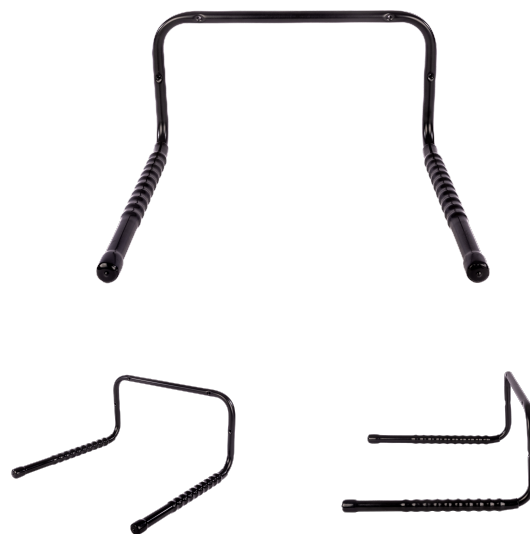

FAST VÄGGMONTERAT CYKELSTÄLL

Art. nr.: 691234

Detta fasta väggmonterade cykelställ från Mont Blanc är utformat för att hålla upp till två cyklar säkert på plats vid service- och underhållsarbeten. De robusta hållarmarna är belagda med gummi för att skydda cykelramen mot repor, medan två separata låsmöjligheter gör det möjligt att använda antingen ett kedjelås eller ett vajerlås för extra säkerhet. Cykelstället är särskilt lämpat för verkstäder, garage och cykelentusiaster som vill förvara och underhålla sina cyklar på ett tryggt och praktiskt sätt, med kompakta mått som underlättar installationen på väggen.

Skanna för att komma till produktsidan

**Mont
Blanc**[®]

2026 04 04

FAST VÄGGMONTERAT CYKELSTÄLL

Art. nr.: 691234

SPECIFIKATIONER

Artikelnummer	691234
Maximalt antal cyklar	0
Maximal cykelvikt (kg)	0
EAN	7316176912348
Fits steel bars	Nej
Fothöjd	0
Höjd, max	0
Höjd, min	0
Liter	0
Nettovikt (kg)	1.4
Paketstorlek, mm	446x445x240
Rear bar to box end (mm)	0
Garanti, år	0
Bredd, max	0
Bredd, min	0