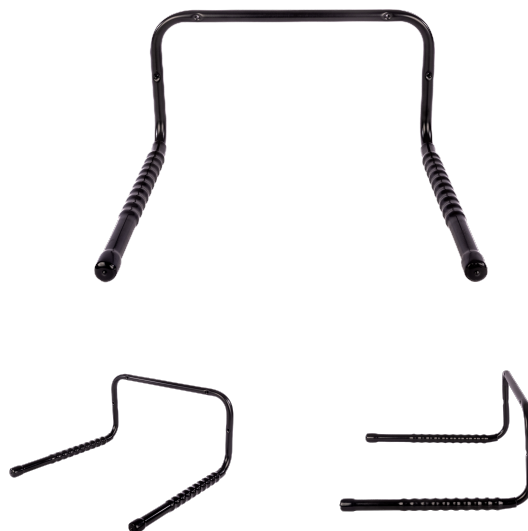

FAST VÄGGMONTERAT CYKELSTÄLL

Art. nr.: 691234

Detta fasta väggmonterade cykelställ från Mont Blanc är utformat för att hålla upp till två cyklar säkert på plats vid service- och underhållsarbeten. De robusta hållarmarna är belagda med gummi för att skydda cykelramen mot repor, medan två separata låsmöjligheter gör det möjligt att använda antingen ett kedjelås eller ett vajerlås för extra säkerhet. Cykelstället är särskilt lämpat för verkstäder, garage och cykelentusiaster som vill förvara och underhålla sina cyklar på ett tryggt och praktiskt sätt, med kompakta mått som underlättar installationen på väggen.

Skanna för att komma till produktsidan

**Mont
Blanc**[®]

FAST VÄGGMONTERAT CYKELSTÄLL

Art. nr.: 691234

SPECIFIKATIONER

Artikelnummer	691234
Maximalt antal cyklar	0
Maximal cykelvikt (kg)	0
EAN	7316176912348
Fits steel bars	Nej
Fothöjd	0
Höjd, max	0
Höjd, min	0
Liter	0
Nettovikt (kg)	1.4
Paketstorlek, mm	446x445x240
Rear bar to box end (mm)	0
Garanti, år	0
Bredd, max	0
Bredd, min	0