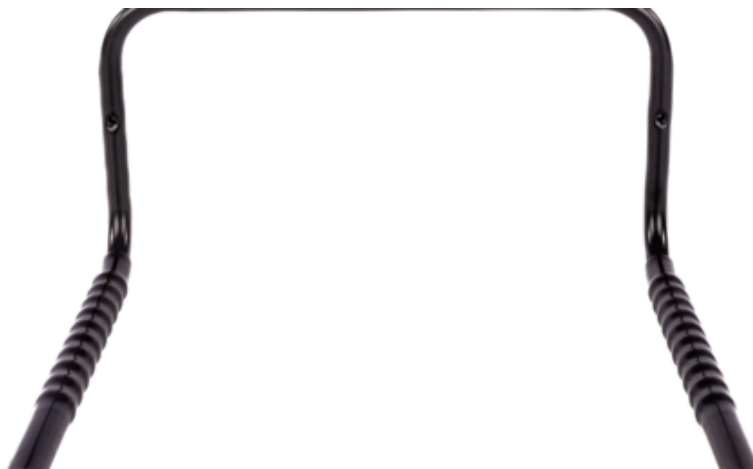

FAST VÄGGMONTERAT CYKELSTÄLL

Art. nr.: 691234

Detta fasta väggmonterade cykelställ från Mont Blanc är utformat för att hålla upp till två cyklar säkert på plats vid service- och underhållsarbeten. De robusta hållarmarna är belagda med gummi för att skydda cykelramen mot repor, medan två separata låsmöjligheter gör det möjligt att använda antingen ett kedjelås eller ett vajerlås för extra säkerhet. Cykelstället är särskilt lämpat för verkstäder, garage och cykelentusiaster som vill förvara och underhålla sina cyklar på ett tryggt och praktiskt sätt, med kompakta mått som underlättar installationen på väggen.

Skanna för att komma till produktsidan

**Mont
Blanc**[®]

FAST VÄGGMONTERAT CYKELSTÄLL

Art. nr.: 691234

SPECIFIKATIONER

Artikelnummer	691234
Maximalt antal cyklar	0
Maximal cykelvikt (kg)	0
EAN	7316176912348
Fits steel bars	Nej
Fothöjd	0
Höjd, max	0
Höjd, min	0
Liter	0
Nettovikt (kg)	1.4
Paketstorlek, mm	446x445x240
Rear bar to box end (mm)	0
Garanti, år	0
Bredd, max	0
Bredd, min	0