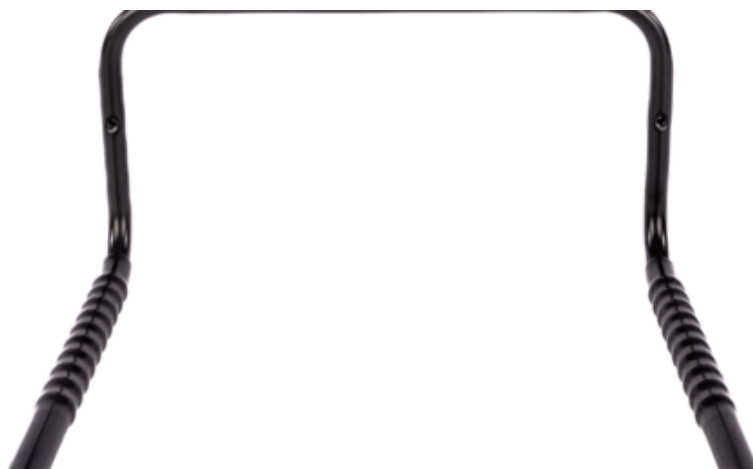

FAST VÄGGMONTERAT CYKELSTÄLL

Art. nr.: 691234

Detta fasta väggmonterade cykelställ från Mont Blanc är utformat för att hålla upp till två cyklar säkert på plats vid service- och underhållsarbeten. De robusta hållarmarna är belagda med gummi för att skydda cykelramen mot repor, medan två separata låsmöjligheter gör det möjligt att använda antingen ett kedjelås eller ett vajerlås för extra säkerhet. Cykelstället är särskilt lämpat för verkstäder, garage och cykelentusiaster som vill förvara och underhålla sina cyklar på ett tryggt och praktiskt sätt, med kompakta mått som underlättar installationen på väggen.

Skanna för att komma till produktsidan

**Mont
Blanc**[®]

2026 04 04

FAST VÄGGMONTERAT CYKELSTÄLL

Art. nr.: 691234

SPECIFIKATIONER

Artikelnummer	691234
Maximalt antal cyklar	0
Maximal cykelvikt (kg)	0
EAN	7316176912348
Fits steel bars	Nej
Fothöjd	0
Höjd, max	0
Höjd, min	0
Liter	0
Nettovikt (kg)	1.4
Paketstorlek, mm	446x445x240
Rear bar to box end (mm)	0
Garanti, år	0
Bredd, max	0
Bredd, min	0