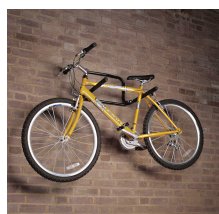

VÄGGMONTERAT HOPFÄLLBART CYKELSTÄLL

Art. nr.: 691232

Detta hopfällbara väggmonterade cykelställ gör det möjligt att förvara upp till två cyklar på ett säkert och praktiskt sätt vid reparation eller underhåll. De gummibeklädda hållarmarna skyddar cykelramarna mot repor, medan ett integrerat låssystem gör stället kompatibelt med vajerlås, som säljs separat. Den platsbesparande konstruktionen gör att armarna enkelt kan fällas in när stället inte används, vilket gör det idealiskt för garage och verkstäder där både funktion och smidighet är viktiga.

Skanna för att komma till produktsidan

**Mont
Blanc**[®]

VÄGGMONTERAT HOPFÄLLBART CYKELSTÄLL

Art. nr.: 691232

SPECIFIKATIONER

Artikelnummer	691232
Maximalt antal cyklar	2
Maximal cykelvikt (kg)	0
EAN	7316176912324
Fothöjd	0
Höjd, max	0
Höjd, min	0
Liter	0
Lastkapacitet, max (kg)	50
Nettovikt (kg)	2.2
Paketstorlek, mm	54 X 51 X 14 cm
Rear bar to box end (mm)	0
Verktyg behövs	1
Garanti, år	3
Bredd, max	0
Bredd, min	0