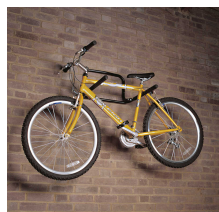

Skanna för att komma till produktsidan

**Mont
Blanc**®