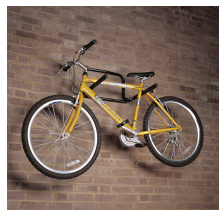

VÄGGMONTERAT HOPFÄLLBART CYKELSTÄLL

Art. nr.: 691232

Detta hopfällbara väggmonterade cykelställ gör det möjligt att förvara upp till två cyklar på ett säkert och praktiskt sätt vid reparation eller underhåll. De gummibeklädda hållarmarna skyddar cykelramarna mot repor, medan ett integrerat låssystem gör stället kompatibelt med vajerlås, som säljs separat. Den platsbesparande konstruktionen gör att armarna enkelt kan fällas in när stället inte används, vilket gör det idealiskt för garage och verkstäder där både funktion och smidighet är viktiga.

Skanna för att komma till produktsidan

**Mont
Blanc**[®]

VÄGGMONTERAT HOPFÄLLBART CYKELSTÄLL

Art. nr.: 691232

SPECIFIKATIONER

Artikelnummer	691232
Maximalt antal cyklar	2
Maximal cykelvikt (kg)	0
EAN	7316176912324
Fothöjd	0
Höjd, max	0
Höjd, min	0
Liter	0
Lastkapacitet, max (kg)	50
Nettovikt (kg)	2.2
Paketstorlek, mm	54 X 51 X 14 cm
Rear bar to box end (mm)	0
Verktyg behövs	1
Garanti, år	3
Bredd, max	0
Bredd, min	0