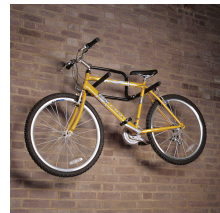

# VÄGGMONTERAT HOPFÄLLBART CYKELSTÄLL

Art. nr.: 691232

Detta hopfällbara väggmonterade cykelställ gör det möjligt att förvara upp till två cyklar på ett säkert och praktiskt sätt vid reparation eller underhåll. De gummibeklädda hållarmarna skyddar cykelramarna mot repor, medan ett integrerat låssystem gör stället kompatibelt med vajerlås, som säljs separat. Den platsbesparande konstruktionen gör att armarna enkelt kan fällas in när stället inte används, vilket gör det idealiskt för garage och verkstäder där både funktion och smidighet är viktiga.