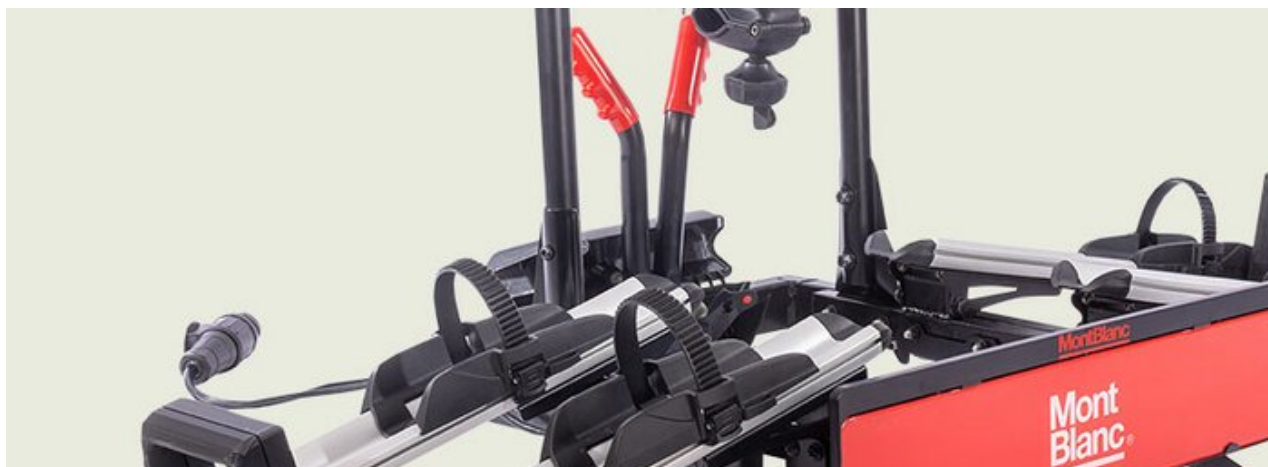

BAKLUCKEMONTERAD CYKELHÅLLARE REAR TRAIL HATCH H

Art. nr.: 205550

Rear Trail Hatch H från Mont Blanc är en bakluckemonterad cykelhållare som gör det möjligt att transportera upp till tre cyklar på ett säkert och stabilt sätt. Den är enkel att montera och anpassar sig till många bilmodeller tack vare sin flexibla infästning. Cyklarna hålls på plats med robusta remmar, medan gummikuddar och skyddande stöd minskar risken för skador på både cykelramar och bilens lack. Cykelns position är utformad för att, beroende på fordonstyp, inte skymma registreringsskylt eller bakljus under transport.

Skanna för att komma till produktsidan

**Mont
Blanc**[®]

BAKLUCKEMONTERAD CYKELHÅLLARE REAR TRAIL HATCH H

Art. nr.: 205550

SPECIFIKATIONER

Artikelnummer	205550
Maximalt antal cyklar	3
Maximal cykelvikt (kg)	15
EAN	3218062055501
Fothöjd	0
Allmän information	False cross bar in option - 202160 Certified in accordance with LNE standard XP R 18-904-4 (June 2008)
Höjd, max	0
Höjd, min	0
Liter	0
Lastkapacitet, max (kg)	45
Nettovikt (kg)	7.5
Paketstorlek, mm	670x140x770
Rear bar to box end (mm)	0
Verktyg behövs	1
Garanti, år	3
Bredd, max	0
Bredd, min	0