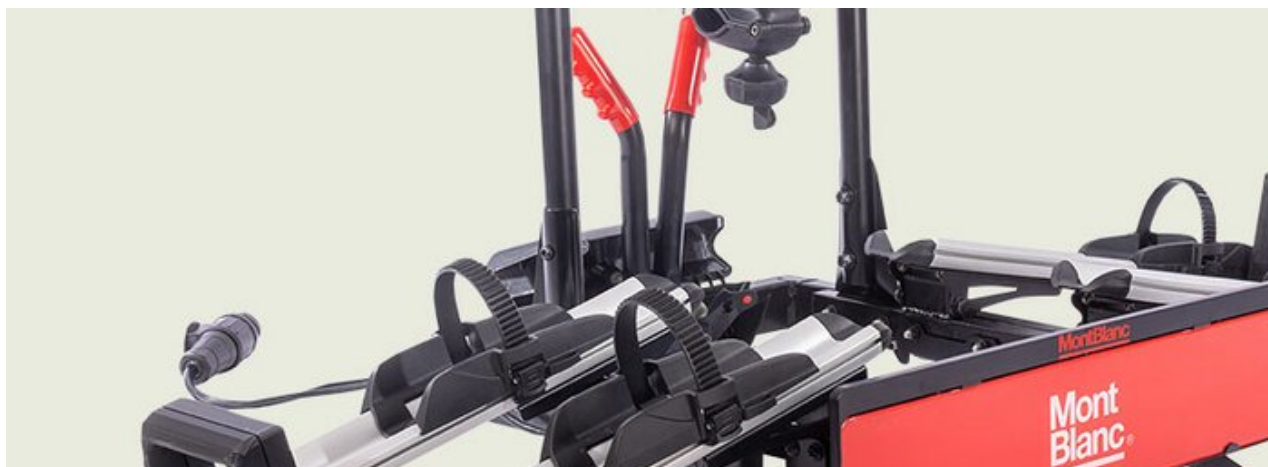

RESERVHJULSMONTERAD CYKELHÅLLARE REAR HIKE

3

Art. nr.: 205540

Rear Hike 3 från Mont Blanc är en cykelhållare som är särskilt utformad för fordon med bakmonterat reservhjul och gör det möjligt att transportera upp till tre cyklar på ett säkert och stabilt sätt. Cyklarna är upphängda och hålls på plats med robusta ramblock och slitstarka gummiremmer, vilket ger en trygg fastsättning under transport. Konstruktionen är anpassad för att enkelt kunna monteras och justeras efter olika positioner av reservhjulet, vilket gör Rear Hike 3 till en praktisk lösning för fordon med extern reservhjulsmontering.

Skanna för att komma till produktsidan

**Mont
Blanc**[®]

RESERVHJULSMONTERAD CYKELHÅLLARE REAR HIKE

3

Art. nr.: 205540

SPECIFIKATIONER

Artikelnummer	205540
Maximalt antal cyklar	3
Maximal cykelvikt (kg)	15
EAN	3218062055402
Fothöjd	0
Allmän information	False cross bar in option - 202160
Höjd, max	0
Höjd, min	0
Liter	0
Lastkapacitet, max (kg)	45
Nettovikt (kg)	5.5
Paketstorlek, mm	620x120x545
Rear bar to box end (mm)	0
Verktyg behövs	1
Garanti, år	3
Bredd, max	0
Bredd, min	0