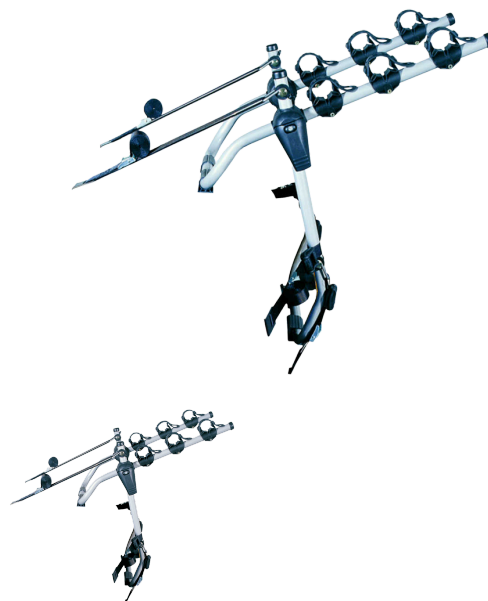

BAKLUCKEMONTERAD CYKELHÅLLARE REAR TRAIL MULTI

Art. nr.: 205510

Rear Trail Multi från Mont Blanc är en bakluckemonterad cykelhållare som gör det möjligt att transportera upp till tre cyklar på ett säkert och stabilt sätt. Den är enkel att montera och anpassar sig till många bilmodeller tack vare sin flexibla infästning. Cyklarna hängs upp och hålls på plats med robusta remmar, medan gummikuddar och stödpunkter skyddar både cykelramarna och bilens lack under transporten, vilket gör Rear Trail Multi till en praktisk och trygg lösning för vardagsbruk och resor.

Skanna för att komma till produktsidan

**Mont
Blanc**[®]

BAKLUCKEMONTERAD CYKELHÅLLARE REAR TRAIL MULTI

Art. nr.: 205510

SPECIFIKATIONER

Artikelnummer	205510
Maximalt antal cyklar	3
Maximal cykelvikt (kg)	15
EAN	3218062055105
Fothöjd	0
Allmän information	False cross bar in option - 202160 Certified in accordance with LNE standard XP R 18-904-4 (June 2008)
Höjd, max	0
Höjd, min	0
Liter	0
Lastkapacitet, max (kg)	45
Nettovikt (kg)	4.7
Paketstorlek, mm	520x140x750
Rear bar to box end (mm)	0
Verktyg behövs	1
Garanti, år	3
Bredd, max	0
Bredd, min	0