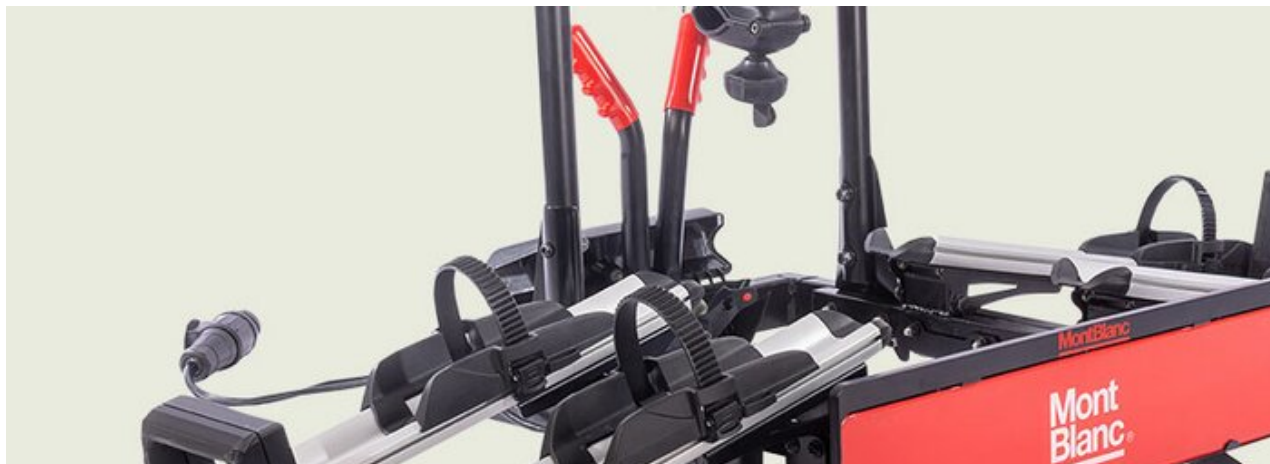

BAKLUCKEMONTERAD CYKELHÅLLARE REAR TRAIL MULTI

Art. nr.: 205510

Rear Trail Multi från Mont Blanc är en bakluckemonterad cykelhållare som gör det möjligt att transportera upp till tre cyklar på ett säkert och stabilt sätt. Den är enkel att montera och anpassar sig till många bilmodeller tack vare sin flexibla infästning. Cyklarna hängs upp och hålls på plats med robusta remmar, medan gummikuddar och stödpunkter skyddar både cykelramarna och bilens lack under transporten, vilket gör Rear Trail Multi till en praktisk och trygg lösning för vardagsbruk och resor.

Skanna för att komma till produktsidan

**Mont
Blanc**[®]

BAKLUCKEMONTERAD CYKELHÅLLARE REAR TRAIL MULTI

Art. nr.: 205510

SPECIFIKATIONER

Artikelnummer	205510
Maximalt antal cyklar	3
Maximal cykelvikt (kg)	15
EAN	3218062055105
Fothöjd	0
Allmän information	False cross bar in option - 202160 Certified in accordance with LNE standard XP R 18-904-4 (June 2008)
Höjd, max	0
Höjd, min	0
Liter	0
Lastkapacitet, max (kg)	45
Nettovikt (kg)	4.7
Paketstorlek, mm	520x140x750
Rear bar to box end (mm)	0
Verktyg behövs	1
Garanti, år	3
Bredd, max	0
Bredd, min	0