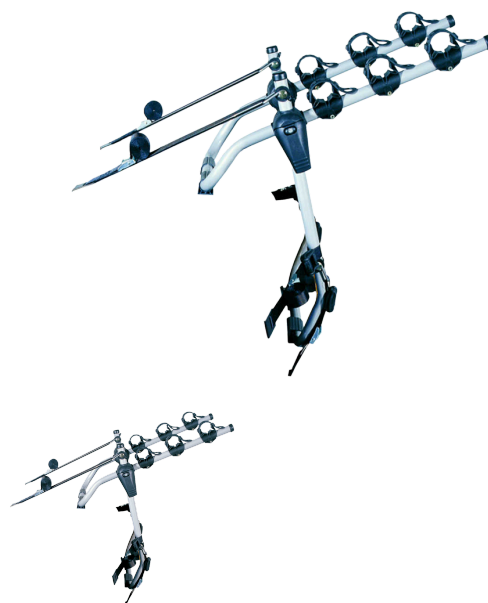

BAKLUCKEMONTERAD CYKELHÅLLARE REAR TRAIL MULTI

Art. nr.: 205510

Rear Trail Multi från Mont Blanc är en bakluckemonterad cykelhållare som gör det möjligt att transportera upp till tre cyklar på ett säkert och stabilt sätt. Den är enkel att montera och anpassar sig till många bilmodeller tack vare sin flexibla infästning. Cyklarna hängs upp och hålls på plats med robusta remmar, medan gummikuddar och stödpunkter skyddar både cykelramarna och bilens lack under transporten, vilket gör Rear Trail Multi till en praktisk och trygg lösning för vardagsbruk och resor.

Skanna för att komma till produktsidan

**Mont
Blanc**[®]

BAKLUCKEMONTERAD CYKELHÅLLARE REAR TRAIL MULTI

Art. nr.: 205510

SPECIFIKATIONER

Artikelnummer	205510
Maximalt antal cyklar	3
Maximal cykelvikt (kg)	15
EAN	3218062055105
Fothöjd	0
Allmän information	False cross bar in option - 202160 Certified in accordance with LNE standard XP R 18-904-4 (June 2008)
Höjd, max	0
Höjd, min	0
Liter	0
Lastkapacitet, max (kg)	45
Nettovikt (kg)	4.7
Paketstorlek, mm	520x140x750
Rear bar to box end (mm)	0
Verktyg behövs	1
Garanti, år	3
Bredd, max	0
Bredd, min	0