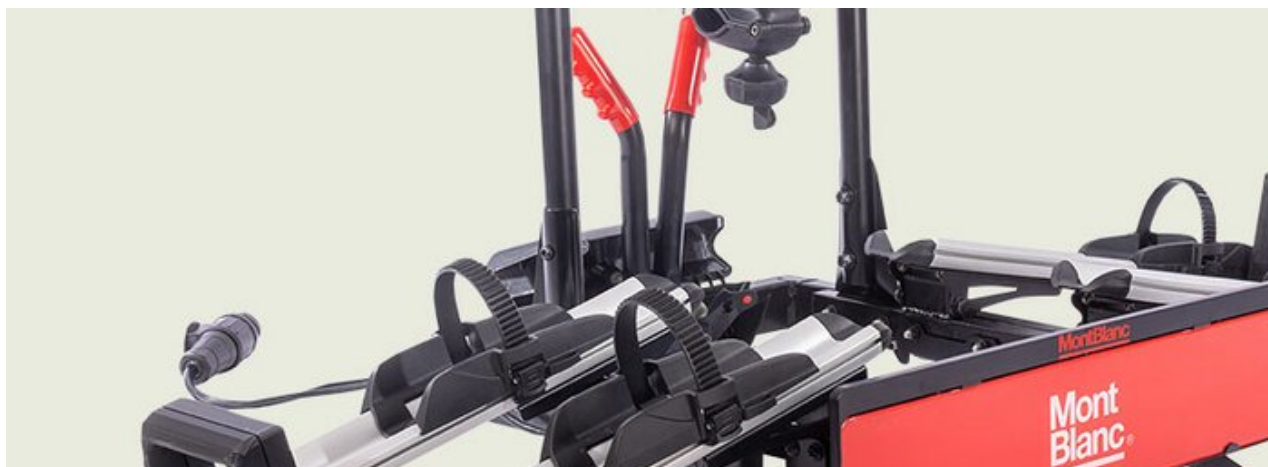

BAKLUCKEMONTERAD CYKELHÅLLARE REAR TRAIL MULTI

Art. nr.: 205510

Rear Trail Multi från Mont Blanc är en bakluckemonterad cykelhållare som gör det möjligt att transportera upp till tre cyklar på ett säkert och stabilt sätt. Den är enkel att montera och anpassar sig till många bilmodeller tack vare sin flexibla infästning. Cyklarna hängs upp och hålls på plats med robusta remmar, medan gummikuddar och stödpunkter skyddar både cykelramarna och bilens lack under transporten, vilket gör Rear Trail Multi till en praktisk och trygg lösning för vardagsbruk och resor.

Skanna för att komma till produktsidan

**Mont
Blanc**[®]

BAKLUCKEMONTERAD CYKELHÅLLARE REAR TRAIL MULTI

Art. nr.: 205510

SPECIFIKATIONER

Artikelnummer	205510
Maximalt antal cyklar	3
Maximal cykelvikt (kg)	15
EAN	3218062055105
Fothöjd	0
Allmän information	False cross bar in option - 202160 Certified in accordance with LNE standard XP R 18-904-4 (June 2008)
Höjd, max	0
Höjd, min	0
Liter	0
Lastkapacitet, max (kg)	45
Nettovikt (kg)	4.7
Paketstorlek, mm	520x140x750
Rear bar to box end (mm)	0
Verktyg behövs	1
Garanti, år	3
Bredd, max	0
Bredd, min	0