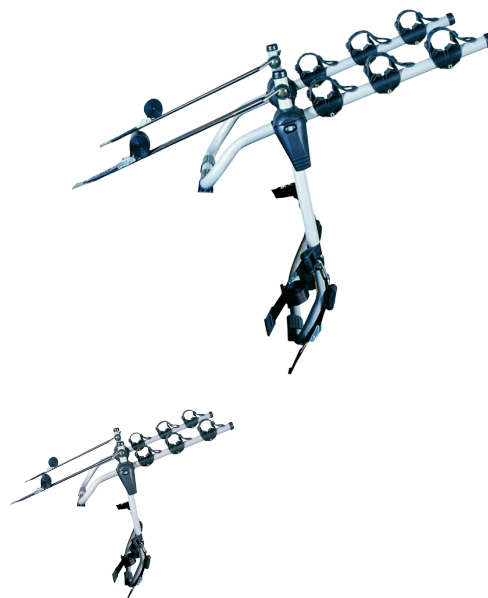

BAKLUCKEMONTERAD CYKELHÅLLARE REAR TRAIL MULTI

Art. nr.: 205510

Rear Trail Multi från Mont Blanc är en bakluckemonterad cykelhållare som gör det möjligt att transportera upp till tre cyklar på ett säkert och stabilt sätt. Den är enkel att montera och anpassar sig till många bilmodeller tack vare sin flexibla infästning. Cyklarna hängs upp och hålls på plats med robusta remmar, medan gummikuddar och stödpunkter skyddar både cykelramarna och bilens lack under transporten, vilket gör Rear Trail Multi till en praktisk och trygg lösning för vardagsbruk och resor.

Skanna för att komma till produktsidan

**Mont
Blanc**[®]

BAKLUCKEMONTERAD CYKELHÅLLARE REAR TRAIL MULTI

Art. nr.: 205510

SPECIFIKATIONER

Artikelnummer	205510
Maximalt antal cyklar	3
Maximal cykelvikt (kg)	15
EAN	3218062055105
Fothöjd	0
Allmän information	False cross bar in option - 202160 Certified in accordance with LNE standard XP R 18-904-4 (June 2008)
Höjd, max	0
Höjd, min	0
Liter	0
Lastkapacitet, max (kg)	45
Nettovikt (kg)	4.7
Paketstorlek, mm	520x140x750
Rear bar to box end (mm)	0
Verktyg behövs	1
Garanti, år	3
Bredd, max	0
Bredd, min	0