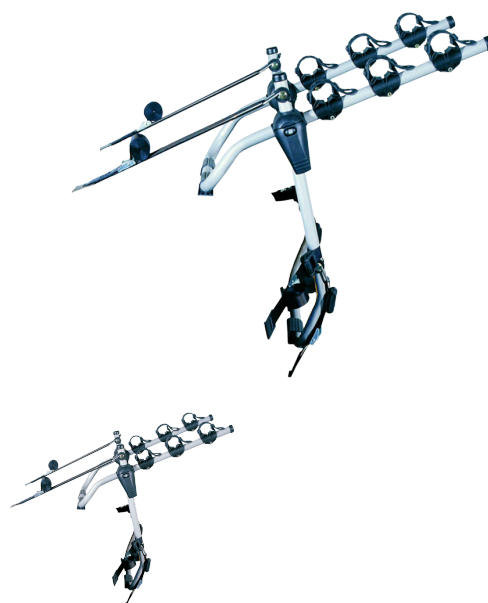

BAKLUCKEMONTERAD CYKELHÅLLARE REAR TRAIL MULTI

Art. nr.: 205510

Rear Trail Multi från Mont Blanc är en bakluckemonterad cykelhållare som gör det möjligt att transportera upp till tre cyklar på ett säkert och stabilt sätt. Den är enkel att montera och anpassar sig till många bilmodeller tack vare sin flexibla infästning. Cyklarna hängs upp och hålls på plats med robusta remmar, medan gummikuddar och stödpunkter skyddar både cykelramarna och bilens lack under transporten, vilket gör Rear Trail Multi till en praktisk och trygg lösning för vardagsbruk och resor.

Skanna för att komma till produktsidan

**Mont
Blanc**[®]

BAKLUCKEMONTERAD CYKELHÅLLARE REAR TRAIL MULTI

Art. nr.: 205510

SPECIFIKATIONER

Artikelnummer	205510
Maximalt antal cyklar	3
Maximal cykelvikt (kg)	15
EAN	3218062055105
Fothöjd	0
Allmän information	False cross bar in option - 202160 Certified in accordance with LNE standard XP R 18-904-4 (June 2008)
Höjd, max	0
Höjd, min	0
Liter	0
Lastkapacitet, max (kg)	45
Nettovikt (kg)	4.7
Paketstorlek, mm	520x140x750
Rear bar to box end (mm)	0
Verktyg behövs	1
Garanti, år	3
Bredd, max	0
Bredd, min	0