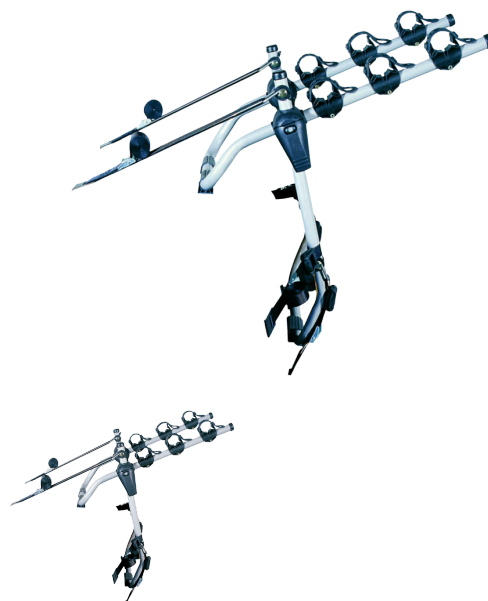

BAKLUCKEMONTERAD CYKELHÅLLARE REAR TRAIL MULTI

Art. nr.: 205510

Rear Trail Multi från Mont Blanc är en bakluckemonterad cykelhållare som gör det möjligt att transportera upp till tre cyklar på ett säkert och stabilt sätt. Den är enkel att montera och anpassar sig till många bilmodeller tack vare sin flexibla infästning. Cyklarna hängs upp och hålls på plats med robusta remmar, medan gummikuddar och stödpunkter skyddar både cykelramarna och bilens lack under transporten, vilket gör Rear Trail Multi till en praktisk och trygg lösning för vardagsbruk och resor.

Skanna för att komma till produktsidan

**Mont
Blanc**[®]

BAKLUCKEMONTERAD CYKELHÅLLARE REAR TRAIL MULTI

Art. nr.: 205510

SPECIFIKATIONER

Artikelnummer	205510
Maximalt antal cyklar	3
Maximal cykelvikt (kg)	15
EAN	3218062055105
Fothöjd	0
Allmän information	False cross bar in option - 202160 Certified in accordance with LNE standard XP R 18-904-4 (June 2008)
Höjd, max	0
Höjd, min	0
Liter	0
Lastkapacitet, max (kg)	45
Nettovikt (kg)	4.7
Paketstorlek, mm	520x140x750
Rear bar to box end (mm)	0
Verktyg behövs	1
Garanti, år	3
Bredd, max	0
Bredd, min	0