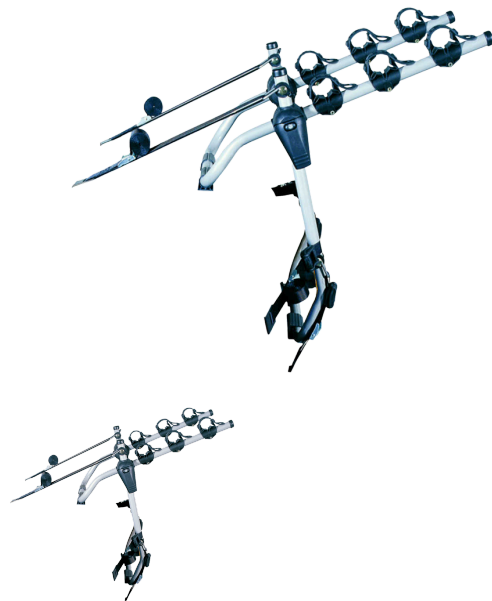

BAKLUCKEMONTERAD CYKELHÅLLARE REAR TRAIL MULTI

Art. nr.: 205510

Rear Trail Multi från Mont Blanc är en bakluckemonterad cykelhållare som gör det möjligt att transportera upp till tre cyklar på ett säkert och stabilt sätt. Den är enkel att montera och anpassar sig till många bilmodeller tack vare sin flexibla infästning. Cyklarna hängs upp och hålls på plats med robusta remmar, medan gummikuddar och stödpunkter skyddar både cykelramarna och bilens lack under transporten, vilket gör Rear Trail Multi till en praktisk och trygg lösning för vardagsbruk och resor.

Skanna för att komma till produktsidan

**Mont
Blanc**[®]

BAKLUCKEMONTERAD CYKELHÅLLARE REAR TRAIL MULTI

Art. nr.: 205510

SPECIFIKATIONER

Artikelnummer	205510
Maximalt antal cyklar	3
Maximal cykelvikt (kg)	15
EAN	3218062055105
Fothöjd	0
Allmän information	False cross bar in option - 202160 Certified in accordance with LNE standard XP R 18-904-4 (June 2008)
Höjd, max	0
Höjd, min	0
Liter	0
Lastkapacitet, max (kg)	45
Nettovikt (kg)	4.7
Paketstorlek, mm	520x140x750
Rear bar to box end (mm)	0
Verktyg behövs	1
Garanti, år	3
Bredd, max	0
Bredd, min	0