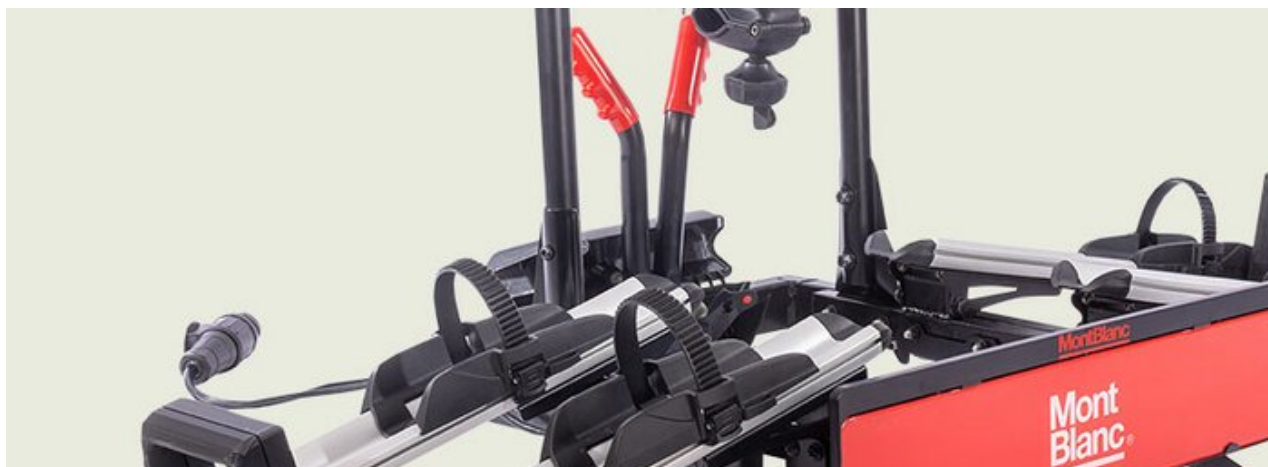

TAKMONTERAD CYKELHÅLLARE ROOF SPRINTER

Art. nr.: 205420

Roof Sprinter från Mont Blanc är en takmonterad cykelhållare i lätt aluminium som erbjuder säker och pålitlig transport av din cykel. Den är kompatibel med de flesta takräcken i stål eller aluminium och passar alla typer av cykelramar, vilket gör den lämplig för alla bilmodeller. Det dubbla låssystemet säkrar både cykelramen och cykeln för ökad trygghet under transport, och konstruktionen är utformad för cyklister som söker en universell, stabil och säker lösning för daglig användning eller längre resor.

Skanna för att komma till produktsidan

**Mont
Blanc**[®]

TAKMONTERAD CYKELHÅLLARE ROOF SPRINTER

Art. nr.: 205420

SPECIFIKATIONER

Artikelnummer	205420
Avstånd mellan räckan (mm)	Max 1000 - Min 500
Maximalt antal cyklar	1
Maximal cykelvikt (kg)	15
EAN	3218062054207
Fits alu bars	Ja
Fits steel bars	Ja
Fothöjd	0
Höjd, max	0
Höjd, min	0
Liter	0
Lastkapacitet, max (kg)	15
Nettovikt (kg)	3.44
Paketstorlek, mm	280x75x1400
Rear bar to box end (mm)	0
Verktyg behövs	No
Garanti, år	3
Bredd, max	0
Bredd, min	0