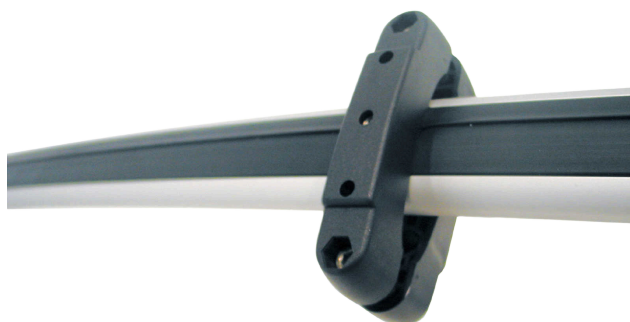

# LARGE BAR ADAPTER

Art. nr.: 202150

Large Bar Fittings for Automaxi Roof Mounted Bike and Ski Holders.

## SPECIFIKATIONER

Artikelnummer	202150
Maximalt antal cyklar	0
Maximal cykelvikt (kg)	0
EAN	3218062021506
Fits steel bars	Nej
Fothöjd	0
Höjd, max	0
Höjd, min	0
Liter	0
Nettovikt (kg)	0.677
Paketstorlek, mm	170x50x190
Rear bar to box end (mm)	0
Garanti, år	0
Bredd, max	0
Bredd, min	0