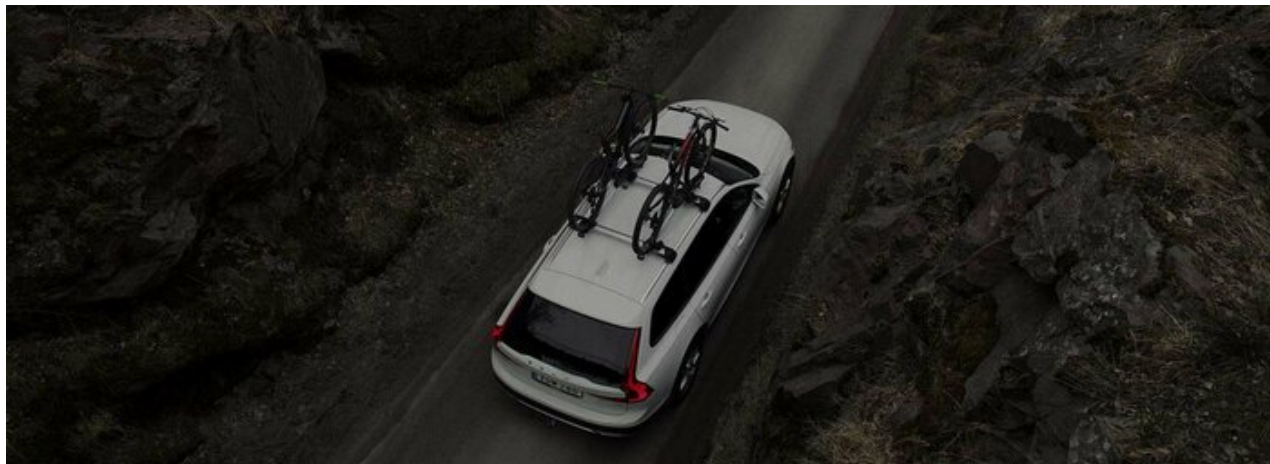

XPLORE ROOF BAR SILVER & FOOT UNIT

Art. no: F787507B776617

SPECYFIKACJE ZESPÓŁ STOPKI XPLORE 7507.

Produkt	Zespół stopki Xplore 7507.
Numer artykułu	787507
Ilość rowerów	0
Ciężar roweru, maks (kg)	0
EAN	0
Pasuje do belek stalowych	Nie
Wysokość stopki	95
Wysokość, maks.	0
Wysokość, min.	0
Litry	0
Pojemność ładunkowa, maks. (kg)	100
Zamki	W zestawie
Waga netto (kg)	0
Od belki tylnej do końca boksu (mm)	0
Rodzaj dachu	Zintegrowane relingi
Potrzebne narzędzia	No
Gwarancja, lata	5
Szerokość, maks.	0
Szerokość, min.	0
Produkt	Mont Blanc Xplore - czarna edycja belki dachowej 6617.
Numer artykułu	776617
Długość belki (cm)	112/112
Ilość rowerów	0
Ciężar roweru, maks (kg)	0
EAN	0
Pasuje do belek stalowych	Nie
Wysokość stopki	0
Wysokość, maks.	0
Wysokość, min.	0
Litry	0
Waga netto (kg)	0
Od belki tylnej do końca	