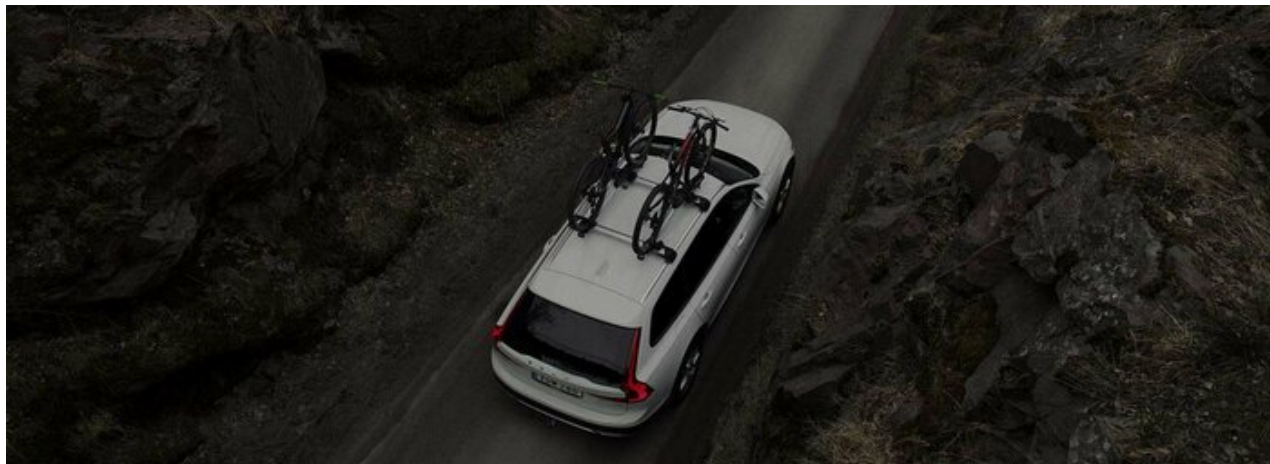

PRODUKTY ZAWARTE W TYM ZESTAWIE

Zespół stopki Xplore 7503.

Nr art.: 787503

Aluminiowa belka dachowa Mont Blanc Xplore 6602.

Nr art.: 776602

Zeskanuj, aby przejść
na stronę produktu

**Mont
Blanc**[®]

XPLORE ROOF BAR SILVER & FOOT UNIT

Art. no: F787503B776602

SPECYFIKACJE ZESPÓŁ STOPKI XPLORE 7503.

Produkt	Zespół stopki Xplore 7503.
Numer artykułu	787503
Ilość rowerów	0
Ciężar roweru, maks (kg)	0
EAN	0
Pasuje do belek stalowych	Nie
Wysokość stopki	95
Wysokość, maks.	0
Wysokość, min.	0
Litry	0
Pojemność ładunkowa, maks. (kg)	100
Zamki	W zestawie
Waga netto (kg)	0
Od belki tylnej do końca boksu (mm)	0
Rodzaj dachu	Zintegrowane relingi
Potrzebne narzędzia	No
Gwarancja, lata	5
Szerokość, maks.	0
Szerokość, min.	0
Produkt	Aluminiowa belka dachowa Mont Blanc Xplore 6602.
Numer artykułu	776602
Długość belki (cm)	99/92
Ilość rowerów	0
Ciężar roweru, maks (kg)	0
EAN	0
Pasuje do belek stalowych	Nie
Wysokość stopki	0
Wysokość, maks.	0
Wysokość, min.	0
Litry	0
Waga netto (kg)	0
Od belki tylnej do końca	