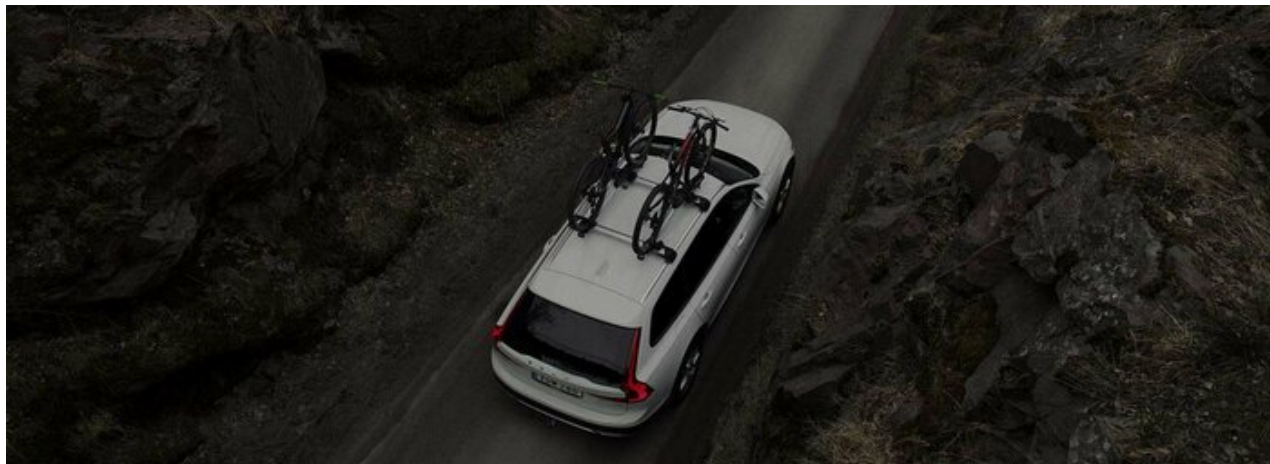

PRODUKTY ZAWARTE W TYM ZESTAWIE

Zespół stopki Xplore 7501.

Nr art.: 787501

Aluminiowa belka dachowa Mont Blanc Xplore 6605.

Nr art.: 776605

Zeskanuj, aby przejść
na stronę produktu

**Mont
Blanc**[®]

XPLORE ROOF BAR SILVER & FOOT UNIT

Art. no: F787501B776605

SPECYFIKACJE ZESPÓŁ STOPKI XPLORE 7501.

Produkt	Zespół stopki Xplore 7501.
Numer artykułu	787501
Ilość rowerów	0
Ciężar roweru, maks (kg)	0
EAN	0
Pasuje do belek stalowych	Nie
Wysokość stopki	95
Wysokość, maks.	0
Wysokość, min.	0
Litry	0
Pojemność ładunkowa, maks. (kg)	100
Zamki	W zestawie
Waga netto (kg)	0
Od belki tylnej do końca boku (mm)	0
Rodzaj dachu	Zintegrowane relingi
Potrzebne narzędzia	No
Gwarancja, lata	5
Szerokość, maks.	0
Szerokość, min.	0
Produkt	Aluminiowa belka dachowa Mont Blanc Xplore 6605.
Numer artykułu	776605
Długość belki (cm)	106/106
Ilość rowerów	0
Ciężar roweru, maks (kg)	0
EAN	0
Pasuje do belek stalowych	Nie
Wysokość stopki	0
Wysokość, maks.	0
Wysokość, min.	0
Litry	0
Waga netto (kg)	0
Od belki tylnej do końca	