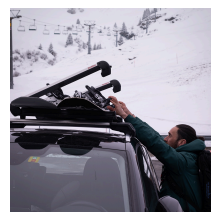

## CREST SKI HOLDER

Art. no: 728162

Uchwyt na narty dla maksymalnie sześciu par nart lub czterech snowboardów (w zależności od rodzaju nart). Narty są bezpiecznie zamocowane między miękkimi gumami, aby zapobiec uszkodzeniu. Przycisk blokady umożliwiający łatwe otwieranie również dłońmi w rękawiczkach. Kompatybilny z większością marek . Narzędzia nie są potrzebne. Zamki w komplecie.