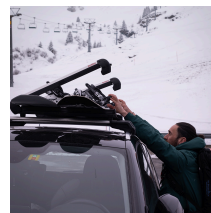

2026 05 07

CREST SKI HOLDER

Art. no: 728162

Uchwyt na narty dla maksymalnie sześciu par nart lub czterech snowboardów (w zależności od rodzaju nart). Narty są bezpiecznie zamocowane między miękkimi gumami, aby zapobiec uszkodzeniu. Przycisk blokady umożliwiający łatwe otwieranie również dłońmi w rękawiczkach. Kompatybilny z większością marek . Narzędzia nie są potrzebne. Zamki w komplecie.

Zeskanuj, aby przejść
na stronę produktu

**Mont
Blanc**[®]

CREST SKI HOLDER

Art. no: 728162

SPECYFIKACJE

Numer artykułu	728162
EAN	7316177281627
Pasuje do belek aluminiowych	Tak
Pasuje do belek stalowych	Tak (wymagany kit)
Waga netto (kg)	4.3
Wielkość opakowania, mm	810x185x125
Ilość nart, maks.	6
Potrzebne narzędzia	No
Gwarancja, lata	3