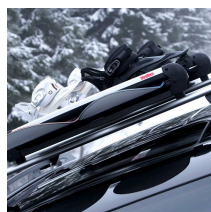

## CREST SKI HOLDER

Art. no: 728162

Uchwyt na narty dla maksymalnie sześciu par nart lub czterech snowboardów (w zależności od rodzaju nart). Narty są bezpiecznie zamocowane między miękkimi gumami, aby zapobiec uszkodzeniu. Przycisk blokady umożliwiający łatwe otwieranie również dłońmi w rękawiczkach. Kompatybilny z większością marek . Narzędzia nie są potrzebne. Zamki w komplecie.