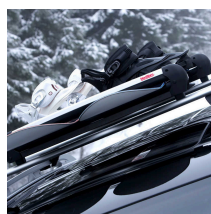

Zeskanuj, aby przejść
na stronę produktu

**Mont
Blanc**®