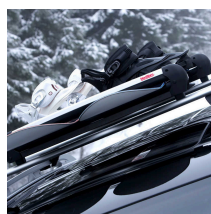

2026 05 07

CREST SKI HOLDER

Art. no: 728162

Uchwyt na narty dla maksymalnie sześciu par nart lub czterech snowboardów (w zależności od rodzaju nart). Narty są bezpiecznie zamocowane między miękkimi gumami, aby zapobiec uszkodzeniu. Przycisk blokady umożliwiający łatwe otwieranie również dłońmi w rękawiczkach. Kompatybilny z większością marek . Narzędzia nie są potrzebne. Zamki w komplecie.

Zeskanuj, aby przejść
na stronę produktu

**Mont
Blanc**[®]

CREST SKI HOLDER

Art. no: 728162

SPECYFIKACJE

Numer artykułu	728162
EAN	7316177281627
Pasuje do belek aluminiowych	Tak
Pasuje do belek stalowych	Tak (wymagany kit)
Waga netto (kg)	4.3
Wielkość opakowania, mm	810x185x125
Ilość nart, maks.	6
Potrzebne narzędzia	No
Gwarancja, lata	3