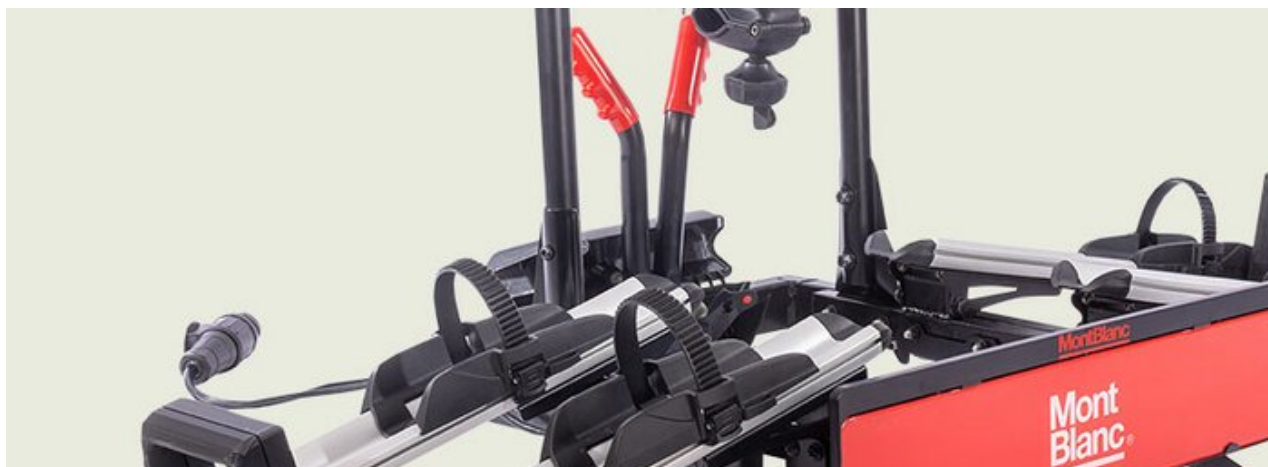

TOWVOYAGE RAPID 2 ARMS

Art. no: 205462

SPECYFIKACJE

Numer artykułu	205462
Ilość rowerów	2
Ciężar roweru, maks (kg)	15
EAN	3218062054627
Wysokość stopki	0
Wysokość, maks.	0
Wysokość, min.	0
Litry	0
Pojemność ładunkowa, maks. (kg)	30
Zamki	Tak
Waga netto (kg)	13
Wielkość opakowania, mm	640x160x1060
Od belki tylnej do końca boksu (mm)	0
Potrzebne narzędzia	No
Gwarancja, lata	3
Szerokość, maks.	0
Szerokość, min.	0