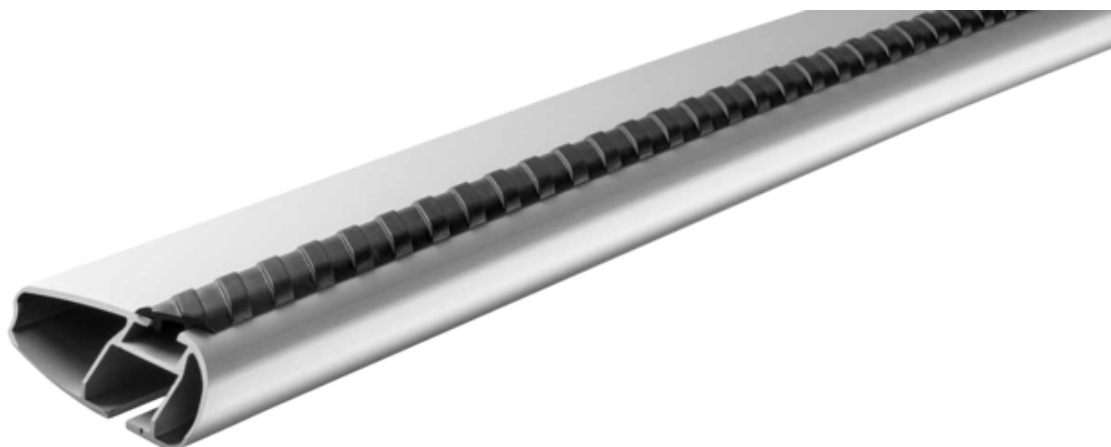

ALUMINIOWA BELKA DACHOWA MONT BLANC XPLORE 6605.

Art. no: 776605

Para aluminiowych belek dachowych o długości 106cm z prowadnicami na wsuwkę typu T. Prowadnice na wsuwkę typu T umożliwiają wsuwanie na przewidziane miejsca akcesoriów takich jak boksy dachowe, bagażniki rowerowe, uchwyty do nart itp, co pozwala na wykorzystanie całej długości belki do montowania wielu akcesoriów. Pasuje do większości marek boksów dachowych, bagażników rowerowych i innych akcesoriów z mocowaniami przystosowanymi do do prowadnic na wsuwkę typu T. Łączy się ze stopą.

Zeskanuj, aby przejść
na stronę produktu

Mont
Blanc®

ALUMINIOWA BELKA DACHOWA MONT BLANC XPLORE 6605.

Art. no: 776605

SPECYFIKACJE

Numer artykułu	776605
Długość belki (cm)	106/106
Ilość rowerów	0
Ciężar roweru, maks (kg)	0
EAN	0
Pasuje do belek stalowych	Nie
Wysokość stopki	0
Wysokość, maks.	0
Wysokość, min.	0
Litry	0
Waga netto (kg)	0
Od belki tylnej do końca boksu (mm)	0
Gwarancja, lata	5
Szerokość, maks.	0
Szerokość, min.	0