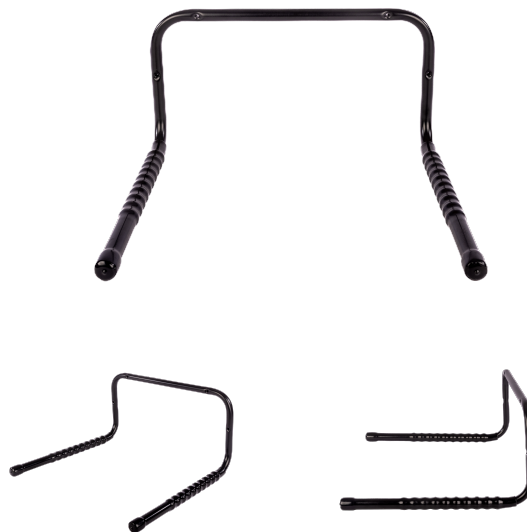

ZAMOCOWANY NA STAŁE BAGAŻNIK NA ROWER.

Art. no: 691234

Bagażnik na rower mocowany do ściany. Idealny do przeprowadzenia naprawy i konserwacji roweru. Ochronne wsporniki roweru. Możliwość zabezpieczenia za pomocą zamka z linką (brak w zestawie).

SPECYFIKACJE

| | |
|-------------------------------------|---------------|
| Numer artykułu | 691234 |
| Ilość rowerów | 0 |
| Ciężar roweru, maks (kg) | 0 |
| EAN | 7316176912348 |
| Pasuje do belek stalowych | Nie |
| Wysokość stopki | 0 |
| Wysokość, maks. | 0 |
| Wysokość, min. | 0 |
| Litry | 0 |
| Waga netto (kg) | 1.4 |
| Wielkość opakowania, mm | 446x445x240 |
| Od belki tylnej do końca boksu (mm) | 0 |
| Gwarancja, lata | 0 |
| Szerokość, maks. | 0 |
| Szerokość, min. | 0 |