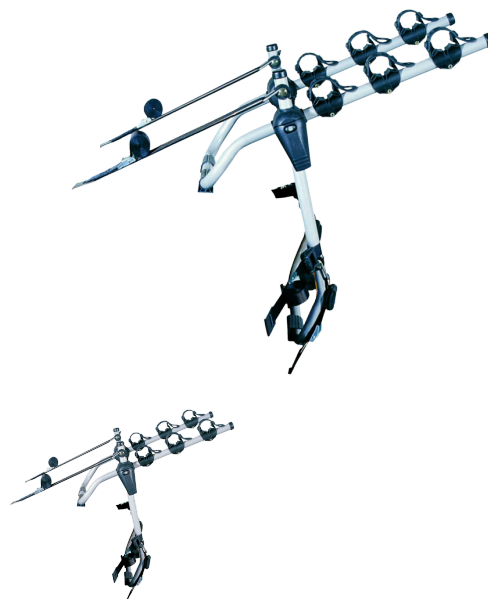

REAR TRAIL MULTI

Art. no: 205510

Transportuje maksymalnie 3 rowery. Rowery są zawieszane i zabezpieczone paskami. Mocowane do tylnej klapy przy użyciu tkaninowych pasków pozwalających na uniwersalne mocowanie. Gumowe uchwyty ram mocno trzymają rower na miejscu. Gumowe podkładki chronią lakier. Sprawdź w przewodniku aplikacyjnym, czy produkt pasuje do Twojego samochodu.

Zeskanuj, aby przejść
na stronę produktu

**Mont
Blanc**[®]

REAR TRAIL MULTI

Art. no: 205510

SPECYFIKACJE

Numer artykułu	205510
Ilość rowerów	3
Ciężar roweru, maks (kg)	15
EAN	3218062055105
Wysokość stopki	0
Informacja ogólna	False cross bar in option - 202160 Certified in accordance with LNE standard XP R 18-904-4 (June 2008)
Wysokość, maks.	0
Wysokość, min.	0
Litry	0
Pojemność ładunkowa, maks. (kg)	45
Waga netto (kg)	4.7
Wielkość opakowania, mm	520x140x750
Od belki tylnej do końca boksu (mm)	0
Potrzebne narzędzia	1
Gwarancja, lata	3
Szerokość, maks.	0
Szerokość, min.	0