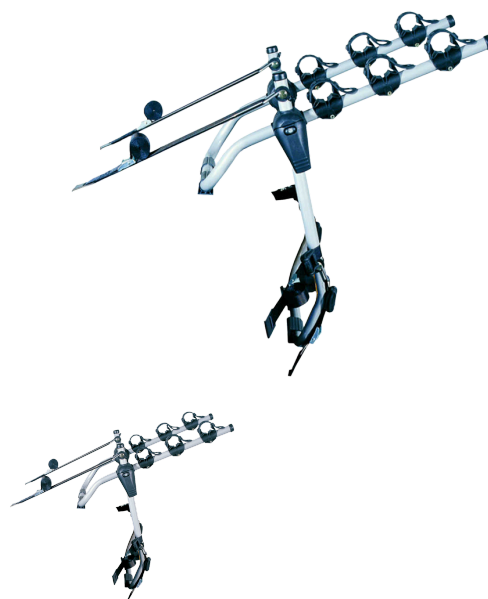

## REAR TRAIL MULTI

Art. no: 205510

Transportuje maksymalnie 3 rowery. Rowery są zawieszane i zabezpieczone paskami. Mocowane do tylnej klapy przy użyciu tkaninowych pasków pozwalających na uniwersalne mocowanie. Gumowe uchwyty ram mocno trzymają rower na miejscu. Gumowe podkładki chronią lakier. Sprawdź w przewodniku aplikacyjnym, czy produkt pasuje do Twojego samochodu.

# REAR TRAIL MULTI

Art. no: 205510

## SPECYFIKACJE

Numer artykułu	205510
Ilość rowerów	3
Ciężar roweru, maks (kg)	15
EAN	3218062055105
Wysokość stopki	0
Informacja ogólna	False cross bar in option - 202160 Certified in accordance with LNE standard XP R 18-904-4 (June 2008)
Wysokość, maks.	0
Wysokość, min.	0
Litry	0
Pojemność ładunkowa, maks. (kg)	45
Waga netto (kg)	4.7
Wielkość opakowania, mm	520x140x750
Od belki tylnej do końca boku (mm)	0
Potrzebne narzędzia	1
Gwarancja, lata	3
Szerokość, maks.	0
Szerokość, min.	0