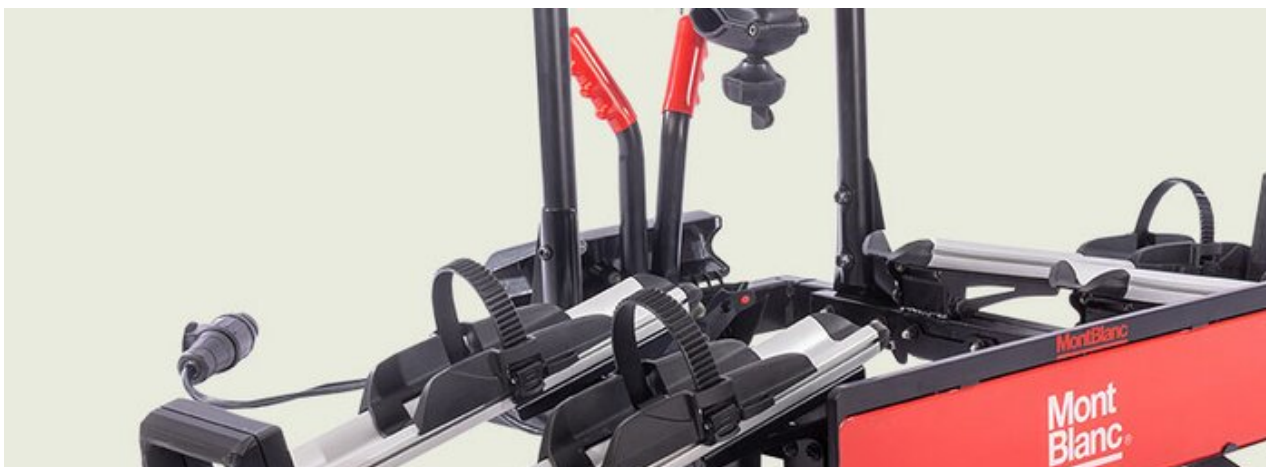

REAR TRAIL MULTI

Art. no: 205510

Transportuje maksymalnie 3 rowery. Rowery są zawieszane i zabezpieczone paskami. Mocowane do tylnej klapy przy użyciu tkaninowych pasków pozwalających na uniwersalne mocowanie. Gumowe uchwyty ram mocno trzymają rower na miejscu. Gumowe podkładki chronią lakier. Sprawdź w przewodniku aplikacyjnym, czy produkt pasuje do Twojego samochodu.

Zeskanuj, aby przejść
na stronę produktu

**Mont
Blanc**[®]

REAR TRAIL MULTI

Art. no: 205510

SPECYFIKACJE

Numer artykułu	205510
Ilość rowerów	3
Ciężar roweru, maks (kg)	15
EAN	3218062055105
Wysokość stopki	0
Informacja ogólna	False cross bar in option - 202160 Certified in accordance with LNE standard XP R 18-904-4 (June 2008)
Wysokość, maks.	0
Wysokość, min.	0
Litry	0
Pojemność ładunkowa, maks. (kg)	45
Waga netto (kg)	4.7
Wielkość opakowania, mm	520x140x750
Od belki tylnej do końca boksu (mm)	0
Potrzebne narzędzia	1
Gwarancja, lata	3
Szerokość, maks.	0
Szerokość, min.	0