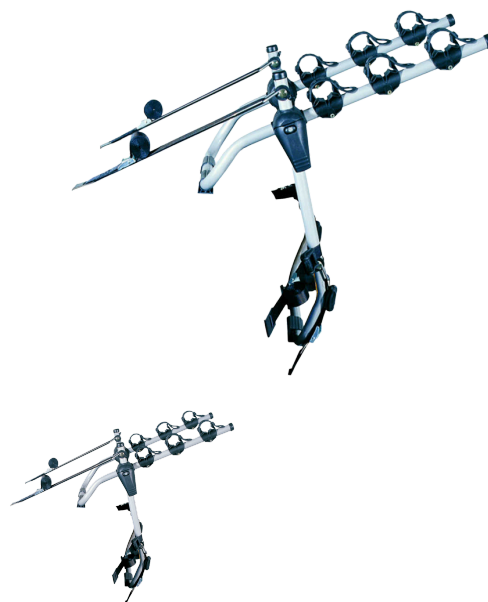

REAR TRAIL MULTI

Art. no: 205510

Transportuje maksymalnie 3 rowery. Rowery są zawieszane i zabezpieczone paskami. Mocowane do tylnej klapy przy użyciu tkaninowych pasków pozwalających na uniwersalne mocowanie. Gumowe uchwyty ram mocno trzymają rower na miejscu. Gumowe podkładki chronią lakier. Sprawdź w przewodniku aplikacyjnym, czy produkt pasuje do Twojego samochodu.

Zeskanuj, aby przejść
na stronę produktu

**Mont
Blanc**[®]

REAR TRAIL MULTI

Art. no: 205510

SPECYFIKACJE

Numer artykułu	205510
Ilość rowerów	3
Ciężar roweru, maks (kg)	15
EAN	3218062055105
Wysokość stopki	0
Informacja ogólna	False cross bar in option - 202160 Certified in accordance with LNE standard XP R 18-904-4 (June 2008)
Wysokość, maks.	0
Wysokość, min.	0
Litry	0
Pojemność ładunkowa, maks. (kg)	45
Waga netto (kg)	4.7
Wielkość opakowania, mm	520x140x750
Od belki tylnej do końca boksu (mm)	0
Potrzebne narzędzia	1
Gwarancja, lata	3
Szerokość, maks.	0
Szerokość, min.	0