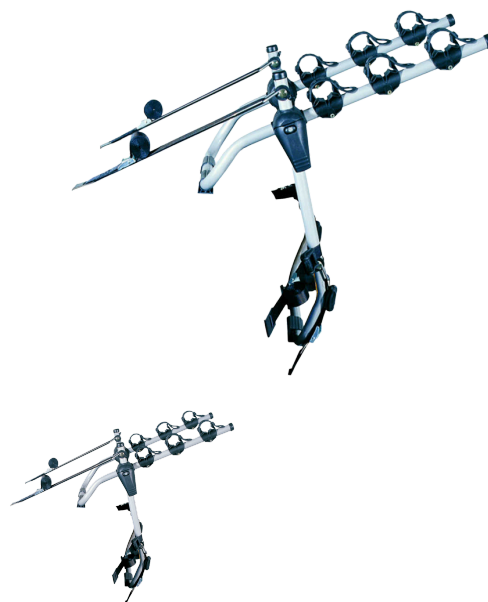

## REAR TRAIL MULTI

Art. no: 205510

Transportuje maksymalnie 3 rowery. Rowery są zawieszane i zabezpieczone paskami. Mocowane do tylnej klapy przy użyciu tkaninowych pasków pozwalających na uniwersalne mocowanie. Gumowe uchwyty ram mocno trzymają rower na miejscu. Gumowe podkładki chronią lakier. Sprawdź w przewodniku aplikacyjnym, czy produkt pasuje do Twojego samochodu.

# REAR TRAIL MULTI

Art. no: 205510

## SPECYFIKACJE

Numer artykułu	205510
Ilość rowerów	3
Ciężar roweru, maks (kg)	15
EAN	3218062055105
Wysokość stopki	0
Informacja ogólna	False cross bar in option - 202160 Certified in accordance with LNE standard XP R 18-904-4 (June 2008)
Wysokość, maks.	0
Wysokość, min.	0
Litry	0
Pojemność ładunkowa, maks. (kg)	45
Waga netto (kg)	4.7
Wielkość opakowania, mm	520x140x750
Od belki tylnej do końca boku (mm)	0
Potrzebne narzędzia	1
Gwarancja, lata	3
Szerokość, maks.	0
Szerokość, min.	0