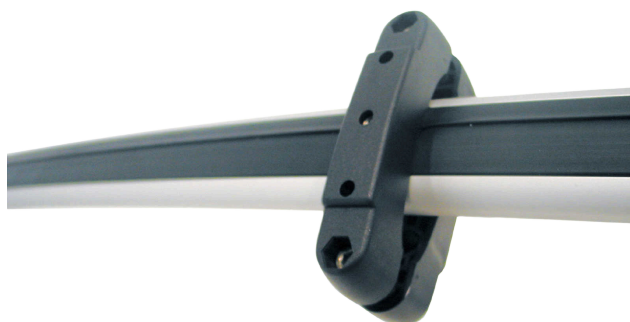

ADAPTER DO DUŻYCH BELEK.

Art. no: 202150

Mocowania do dużych belek dla montowanych na dachu uchwytów na rowery i narty Automaxi.

SPECYFIKACJE

Numer artykułu	202150
Ilość rowerów	0
Ciężar roweru, maks (kg)	0
EAN	3218062021506
Pasuje do belek stalowych	Nie
Wysokość stopki	0
Wysokość, maks.	0
Wysokość, min.	0
Litry	0
Waga netto (kg)	0.677
Wielkość opakowania, mm	170x50x190
Od belki tylnej do końca boksu (mm)	0
Gwarancja, lata	0
Szerokość, maks.	0
Szerokość, min.	0