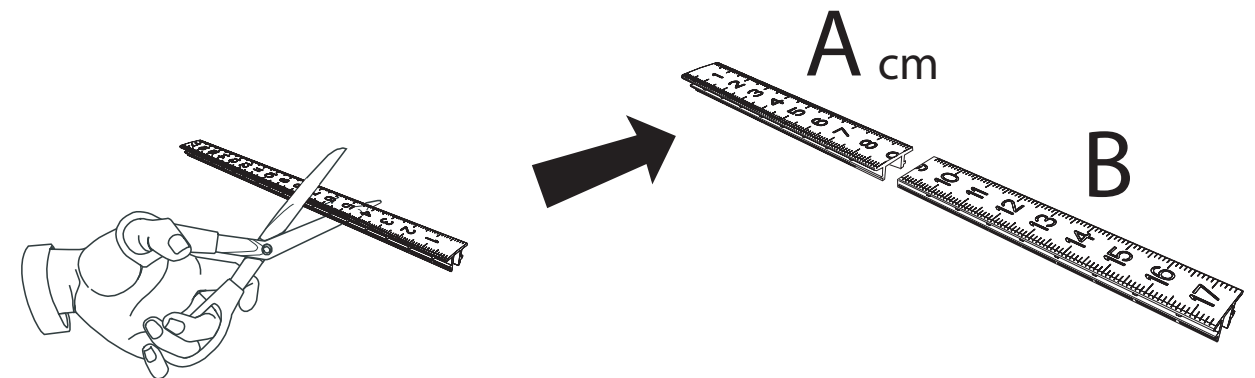

Appendix Komplettierung Tillägg

FU 874

A Distance spacer / B slot cover
A Distanz / B Schlitzschutz

Width settings for your vehicle Breiteneinstellung für Ihr Fahrzeug	Spacer/Distanzen	
	A Front/Vorne	A Rear/Hinten
MERCEDES BENZ C-Klasse 4D,T 07-	➔ 13,9	11,1

A cm

0812-151583-1

Roof rack positions on the car roof (see list)
Montageabstand auf dem Autodach (Siehe Liste)