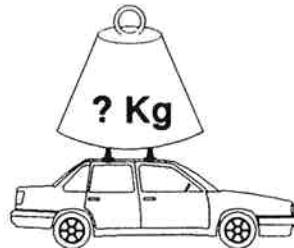

Ⓧ Toyota Hilux Surf (89/5-)

236

トヨタ ハイラックス サーフ (89/5~)

DIN 75302

Max 50 Kg
*Max 75 Kg

5 Kg

A1

A2