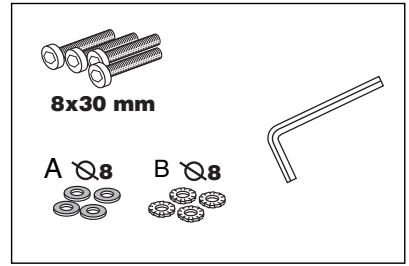

**RACK MEDIUM  
205**

**RACK MEDIUM 205**

**205**

Max. : **75** kg

ART : 80105

**RACK MEDIUM  
205**

- DACIA**  
LOGAN MCV <sup>(2)</sup> 07→
- FORD**  
TRANSIT CONNECT 03→  
TOURNEO 03→
- NISSAN**  
KUBISTAR 04→  
NV200 09→
- RENAULT**  
KANGOO 97→07  
KANGOO 08→  
KANGOO EXPRESS 08→  
KANGOO RX4 5 □ 06/02→
- VOLKSWAGEN**  
CADDY 04/04→