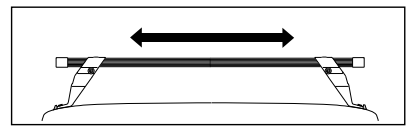

**RACK MEDIUM  
205**

**RACK MEDIUM 205**

**205**

Max. : **75** kg

ART : 80105

**RACK MEDIUM  
205**

- DACIA**  
LOGAN MCV <sup>(2)</sup> 07→
- FORD**  
TRANSIT CONNECT 03→  
TOURNEO 03→
- NISSAN**  
KUBISTAR 04→  
NV200 09→
- RENAULT**  
KANGOO 97→07  
KANGOO 08→  
KANGOO EXPRESS 08→  
KANGOO RX4 5 □ 06/02→
- VOLKSWAGEN**  
CADDY 04/04→