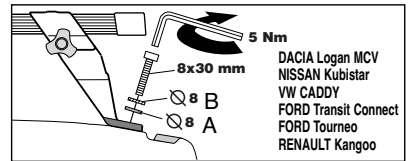

**RACK MEDIUM  
205**

**RACK MEDIUM 205**

**205**

Max. : **75** kg

ART : 80105

**RACK MEDIUM  
205**

- DACIA**  
LOGAN MCV <sup>(2)</sup> 07→
- FORD**  
TRANSIT CONNECT 03→  
TOURNEO 03→
- NISSAN**  
KUBISTAR 04→  
NV200 09→
- RENAULT**  
KANGOO 97→07  
KANGOO 08→  
KANGOO EXPRESS 08→  
KANGOO RX4 5 □ 06/02→
- VOLKSWAGEN**  
CADDY 04/04→