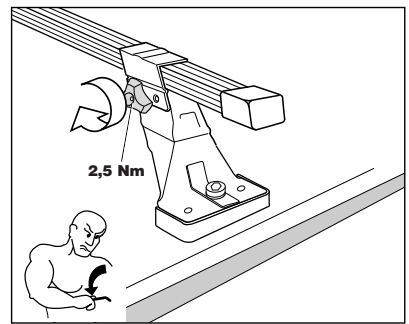

**RACK MEDIUM  
205**

**RACK MEDIUM 205**

**205**

Max. : **75** kg

ART : 80105

**RACK MEDIUM  
205**

- DACIA**  
LOGAN MCV <sup>(2)</sup> 07→
- FORD**  
TRANSIT CONNECT 03→  
TOURNEO 03→
- NISSAN**  
KUBISTAR 04→  
NV200 09→
- RENAULT**  
KANGOO 97→07  
KANGOO 08→  
KANGOO EXPRESS 08→  
KANGOO RX4 5 □ 06/02→
- VOLKSWAGEN**  
CADDY 04/04→