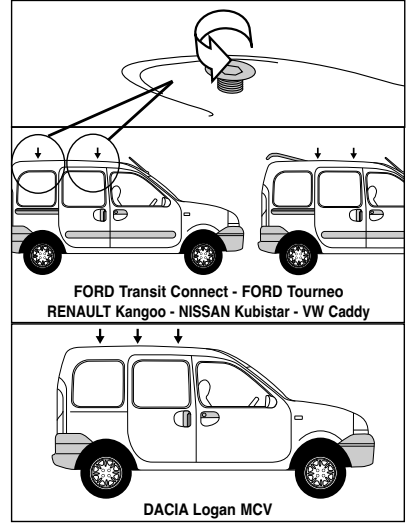

**RACK MEDIUM  
205**

**RACK MEDIUM 205**

**205**

Max. : **75** kg

ART : 80105

**RACK MEDIUM  
205**

- DACIA**  
LOGAN MCV <sup>(2)</sup> 07→
- FORD**  
TRANSIT CONNECT 03→  
TOURNEO 03→
- NISSAN**  
KUBISTAR 04→  
NV200 09→
- RENAULT**  
KANGOO 97→07  
KANGOO 08→  
KANGOO EXPRESS 08→  
KANGOO RX4 5 □ 06/02→
- VOLKSWAGEN**  
CADDY 04/04→