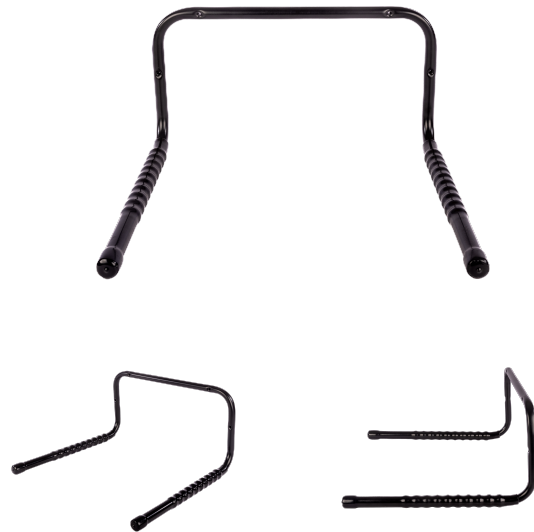

ARMENE FOLDES INN NÅR DE IKKE ER I BRUK.

Art. no: 691234

Vegghengt sykkelstativ. Ideell for reparering og vedlikehold av sykkel. Beskyttende støttestenger for sykkel. Kan låses med kabellås (ikke inkludert).

SPESIFIKASJONER

Artikkelnummer	691234
Sykelkapasitet	0
Sykelvekt , maks. (kg)	0
EAN	7316176912348
Passer stålstenger	Nei
Høyde på fot	0
Høyde, maks	0
Høyde, min	0
Liter	0
Nettvekt (kg)	1.4
Pakningsstørrelse, mm	446x445x240
Bakre stang til boksende (mm)	0
Garanti, år	0
Bredde, maks	0
Bredde, min	0