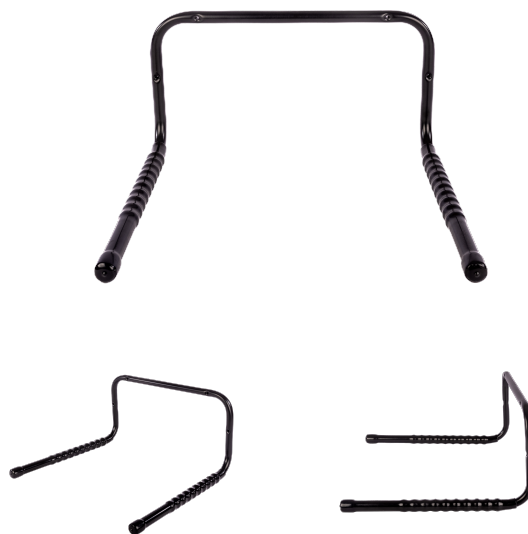

ARMENE FOLDES INN NÅR DE IKKE ER I BRUK.

Art. no: 691234

Vegghengt sykkelstativ. Ideell for reparering og vedlikehold av sykkel. Beskyttende støttfester for sykkel. Kan låses med kabellås (ikke inkludert).

SPESIFIKASJONER

Artikkelnummer	691234
Sykelkapasitet	0
Sykelvekt , maks. (kg)	0
EAN	7316176912348
Passer stålstenger	Nei
Høyde på fot	0
Høyde, maks	0
Høyde, min	0
Liter	0
Nettvekt (kg)	1.4
Pakningsstørrelse, mm	446x445x240
Bakre stang til boksende (mm)	0
Garanti, år	0
Bredde, maks	0
Bredde, min	0