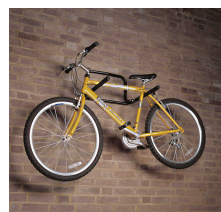

SAMMENLEGGBAR SYKKELHOLDER

Art. no: 691232

Veggmontert sykkelstativ. Holder opptil 2 sykler/40 kg -
Ideell for reparering og vedlikehold av sykkel.
Beskyttende støttestuffer for sykkel. Kan låses med
kabelås (ikke inkludert).

SPESIFIKASJONER

Artikkelnummer	691232
Sykkelpasitet	2
Sykkelvekt , maks. (kg)	0
EAN	7316176912324
Høyde på fot	0
Høyde, maks	0
Høyde, min	0
Liter	0
Lastekapasitet, maks (kg)	50
Nettvekt (kg)	2.2
Pakningsstørrelse, mm	54 X 51 X 14 cm
Bakre stang til boksende (mm)	0
Nødvendige verktøy	1
Garanti, år	3
Bredde, maks	0
Bredde, min	0