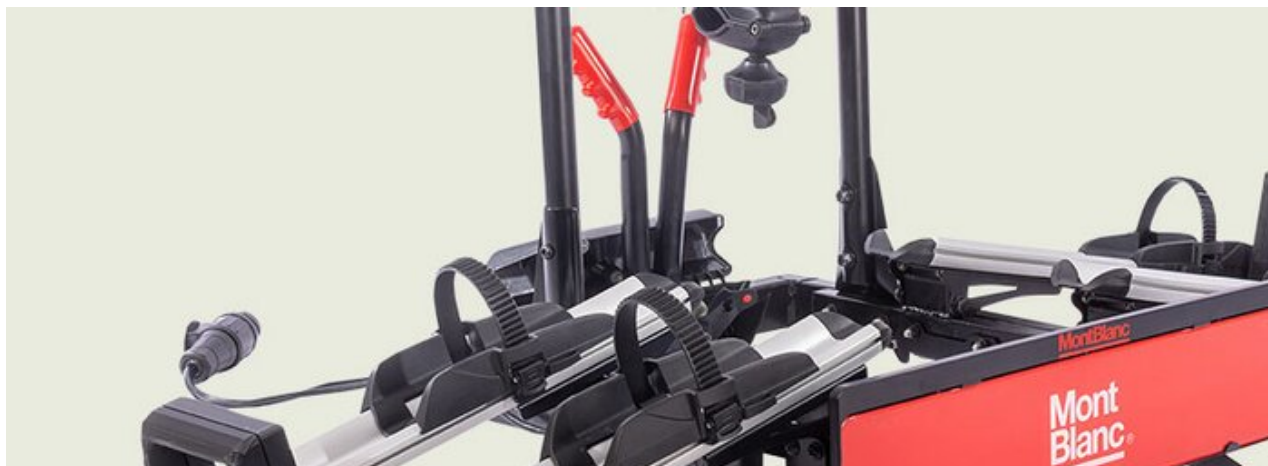

REAR TRAIL HATCH H

Art. no: 205550

Transporterer opptil 3 sykler. Sykler har suspensjon og er sikret med stropper. Festes til bakluken ved hjelp av stoffstropper for en allsidig passform. Gummirammer holder sykkelen godt på plass. Gummiputer beskytter lakken. Sykler er plassert slik at de ikke er i veien for lys og nummerskilt (avhengig av kjøretøy).

Scan to be redirected
to the product page

**Mont
Blanc**[®]

REAR TRAIL HATCH H

Art. no: 205550

SPESIFIKASJONER

Artikkelnummer	205550
Sykkelpasitet	3
Sykkelvekt , maks. (kg)	15
EAN	3218062055501
Høyde på fot	0
Generell info	False cross bar in option - 202160 Certified in accordance with LNE standard XP R 18-904-4 (June 2008)
Høyde, maks	0
Høyde, min	0
Liter	0
Lastekapasitet, maks (kg)	45
Nettvekt (kg)	7.5
Pakningsstørrelse, mm	670x140x770
Bakre stang til boksende (mm)	0
Nødvendige verktøy	1
Garanti, år	3
Bredde, maks	0
Bredde, min	0