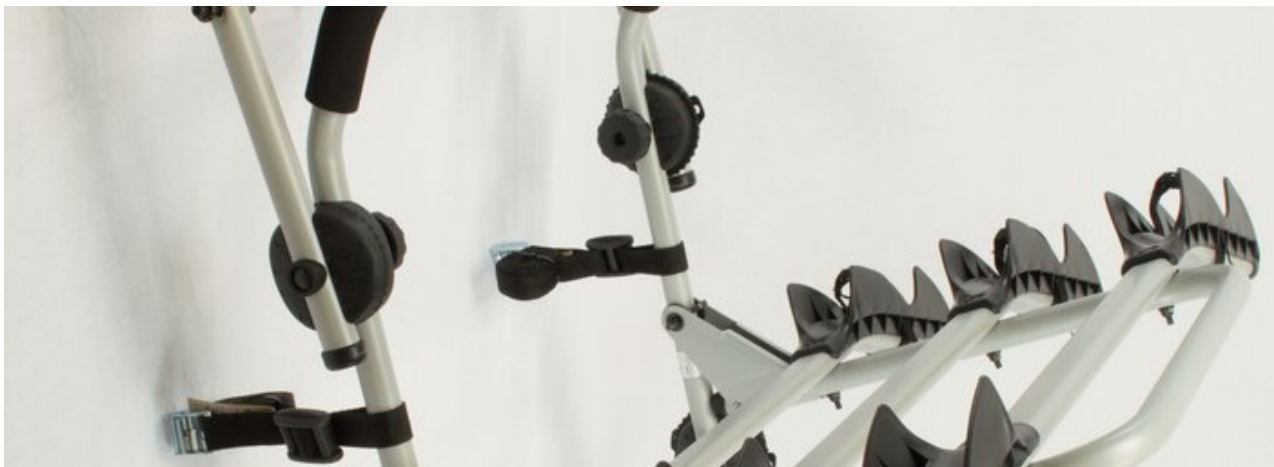

REAR TRAIL HATCH S / SUPER RIDER

Art. no: 205535

Transporterer opptil 3 sykler. Inkluderer avstandsstykker for å sikre at det ikke er kontakt mellom syklene. Festes til bakluken ved hjelp av stoffstroppe for en allsidig passform. Gummiputer beskytter lakken. Sykler er plassert slik at de ikke er i veien for lys og nummerskilt (avhengig av kjøretøy). Hjulbrett for å øke sykkelstabiliteten.

Scan to be redirected
to the product page

**Mont
Blanc**[®]

REAR TRAIL HATCH S / SUPER RIDER

Art. no: 205535

SPESIFIKASJONER

Artikkelnummer	205535
Sykelkapasitet	3
Sykelvekt , maks. (kg)	15
EAN	3218062055358
Høyde på fot	0
Høyde, maks	0
Høyde, min	0
Liter	0
Lastekapasitet, maks (kg)	45
Nettvekt (kg)	10.8
Pakningsstørrelse, mm	850x600x215
Bakre stang til boksende (mm)	0
Nødvendige verktøy	1
Garanti, år	3
Bredde, maks	0
Bredde, min	0