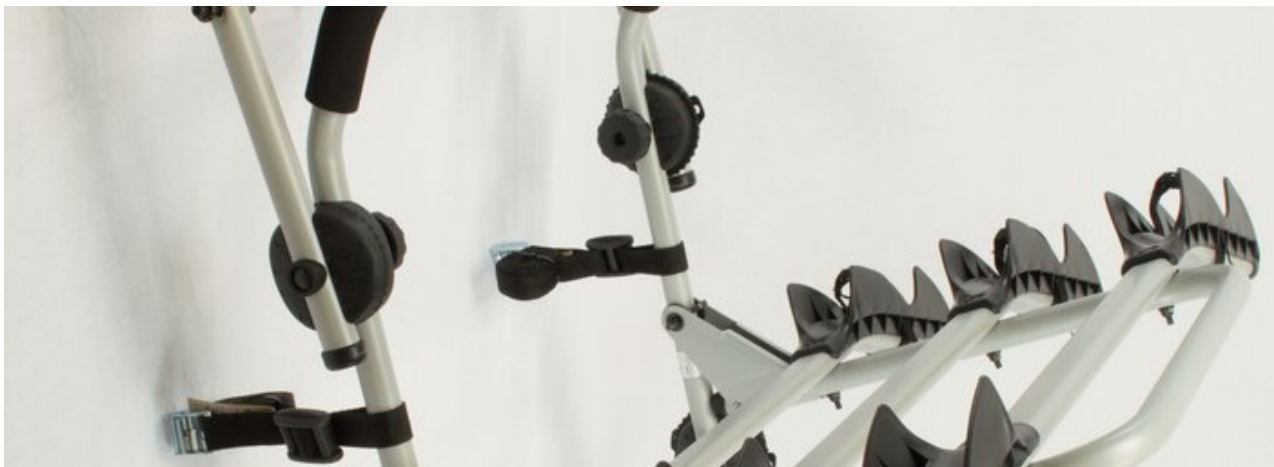

## REAR TRAIL HATCH S / SUPER RIDER

Art. no: 205535

Transporterer opptil 3 sykler. Inkluderer avstandsstykker for å sikre at det ikke er kontakt mellom syklene. Festes til bakluken ved hjelp av stoffstroppe for en allsidig passform. Gummiputer beskytter lakken. Sykler er plassert slik at de ikke er i veien for lys og nummerskilt (avhengig av kjøretøy). Hjulbrett for å øke sykkelstabiliteten.

# REAR TRAIL HATCH S / SUPER RIDER

Art. no: 205535