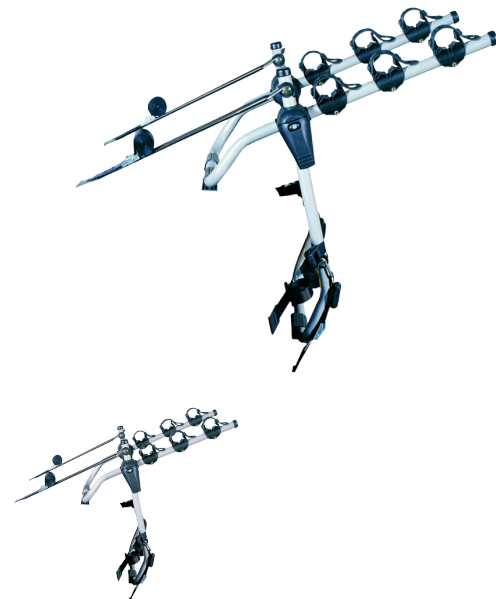

REAR TRAIL MULTI

Art. no: 205510

Transporterer opptil 3 sykler. Sykler har suspensjon og er sikret med stropper. Festes til bakluken ved hjelp av stoffstropper for en allsidig passform. Gummirammer holder sykkelen godt på plass. Gummiputer beskytter lakken. Sjekk bruksanvisningen for å se om den passer til kjøretøyet ditt.

Scan to be redirected
to the product page

Mont
Blanc®

REAR TRAIL MULTI

Art. no: 205510

SPESIFIKASJONER

| | |
|-------------------------------|--------------------------------------------------------------------------------------------------------|
| Artikkelnummer | 205510 |
| Sykelkapasitet | 3 |
| Sykelvekt , maks. (kg) | 15 |
| EAN | 3218062055105 |
| Høyde på fot | 0 |
| Generell info | False cross bar in option - 202160 Certified in accordance with LNE standard XP R 18-904-4 (June 2008) |
| Høyde, maks | 0 |
| Høyde, min | 0 |
| Liter | 0 |
| Lastekapasitet, maks (kg) | 45 |
| Nettvekt (kg) | 4.7 |
| Pakningsstørrelse, mm | 520x140x750 |
| Bakre stang til boksende (mm) | 0 |
| Nødvendige verktøy | 1 |
| Garanti, år | 3 |
| Bredde, maks | 0 |
| Bredde, min | 0 |