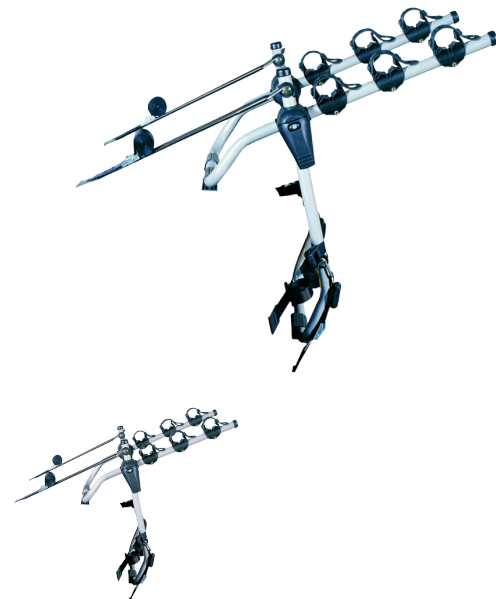

REAR TRAIL MULTI

Art. no: 205510

Transporterer opptil 3 sykler. Sykler har suspensjon og er sikret med stropper. Festes til bakluken ved hjelp av stoffstropper for en allsidig passform. Gummirammer holder sykkelen godt på plass. Gummiputer beskytter lakken. Sjekk bruksanvisningen for å se om den passer til kjøretøyet ditt.

Scan to be redirected
to the product page

Mont
Blanc®

REAR TRAIL MULTI

Art. no: 205510

SPESIFIKASJONER

Artikkelnummer	205510
Sykelkapasitet	3
Sykelvekt , maks. (kg)	15
EAN	3218062055105
Høyde på fot	0
Generell info	False cross bar in option - 202160 Certified in accordance with LNE standard XP R 18-904-4 (June 2008)
Høyde, maks	0
Høyde, min	0
Liter	0
Lastekapasitet, maks (kg)	45
Nettvekt (kg)	4.7
Pakningsstørrelse, mm	520x140x750
Bakre stang til boksende (mm)	0
Nødvendige verktøy	1
Garanti, år	3
Bredde, maks	0
Bredde, min	0