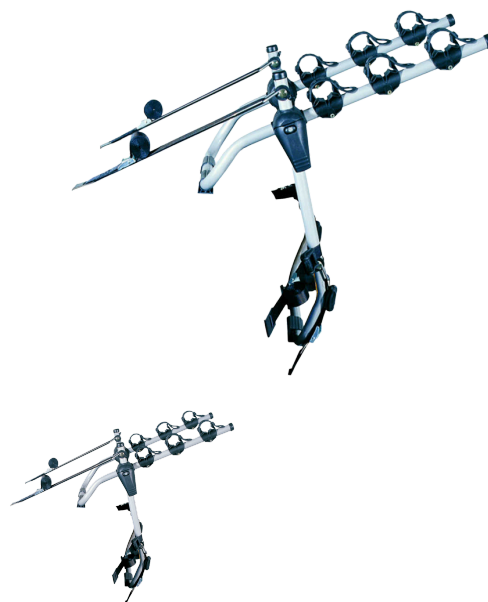

REAR TRAIL MULTI

Art. no: 205510

Transporterer opptil 3 sykler. Sykler har suspensjon og er sikret med stropper. Festes til bakluken ved hjelp av stoffstropper for en allsidig passform. Gummirammer holder sykkelen godt på plass. Gummiputer beskytter lakken. Sjekk bruksanvisningen for å se om den passer til kjøretøyet ditt.

Scan to be redirected
to the product page

Mont
Blanc®

REAR TRAIL MULTI

Art. no: 205510

SPESIFIKASJONER

| | |
|-------------------------------|--------------------------------------------------------------------------------------------------------|
| Artikkelnummer | 205510 |
| Sykelkapasitet | 3 |
| Sykelvekt , maks. (kg) | 15 |
| EAN | 3218062055105 |
| Høyde på fot | 0 |
| Generell info | False cross bar in option - 202160 Certified in accordance with LNE standard XP R 18-904-4 (June 2008) |
| Høyde, maks | 0 |
| Høyde, min | 0 |
| Liter | 0 |
| Lastekapasitet, maks (kg) | 45 |
| Nettvekt (kg) | 4.7 |
| Pakningsstørrelse, mm | 520x140x750 |
| Bakre stang til boksende (mm) | 0 |
| Nødvendige verktøy | 1 |
| Garanti, år | 3 |
| Bredde, maks | 0 |
| Bredde, min | 0 |