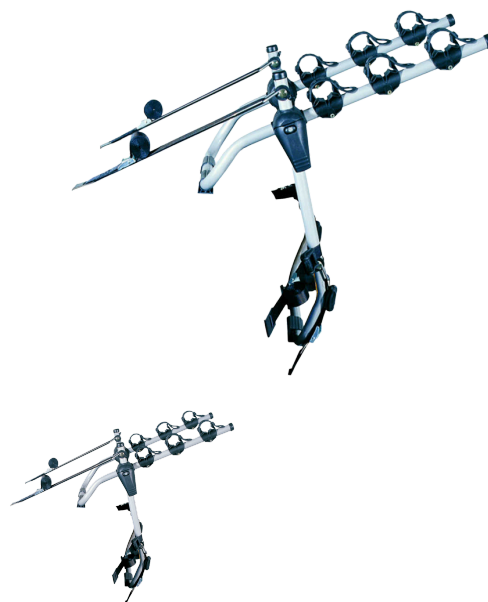

REAR TRAIL MULTI

Art. no: 205510

Transporterer opptil 3 sykler. Sykler har suspensjon og er sikret med stropper. Festes til bakluken ved hjelp av stoffstropper for en allsidig passform. Gummirammer holder sykkelen godt på plass. Gummiputer beskytter lakken. Sjekk bruksanvisningen for å se om den passer til kjøretøyet ditt.

Scan to be redirected
to the product page

Mont
Blanc®

REAR TRAIL MULTI

Art. no: 205510

SPESIFIKASJONER

Artikkelnummer	205510
Sykelkapasitet	3
Sykelvekt , maks. (kg)	15
EAN	3218062055105
Høyde på fot	0
Generell info	False cross bar in option - 202160 Certified in accordance with LNE standard XP R 18-904-4 (June 2008)
Høyde, maks	0
Høyde, min	0
Liter	0
Lastekapasitet, maks (kg)	45
Nettvekt (kg)	4.7
Pakningsstørrelse, mm	520x140x750
Bakre stang til boksende (mm)	0
Nødvendige verktøy	1
Garanti, år	3
Bredde, maks	0
Bredde, min	0