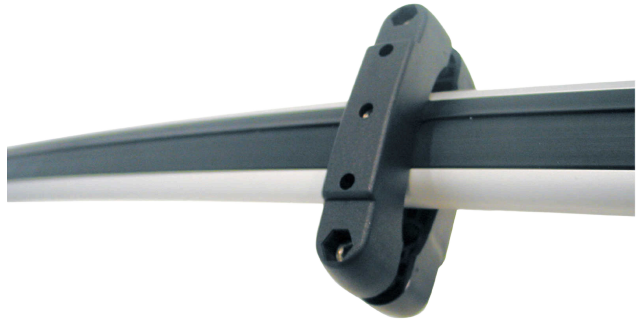

LARGE BAR ADAPTER

Art. no: 202150

Stort stangbeslag for Automaxi takmonterte sykkel- og skiholdere.

SPESIFIKASJONER

Artikkelnummer	202150
Sykkelpasitet	0
Sykkelvekt , maks. (kg)	0
EAN	3218062021506
Passer stålstenger	Nei
Høyde på fot	0
Høyde, maks	0
Høyde, min	0
Liter	0
Nettovekt (kg)	0.677
Pakningsstørrelse, mm	170x50x190
Bakre stang til boksende (mm)	0
Garanti, år	0
Bredde, maks	0
Bredde, min	0

Scan to be redirected
to the product page

**Mont
Blanc**[®]