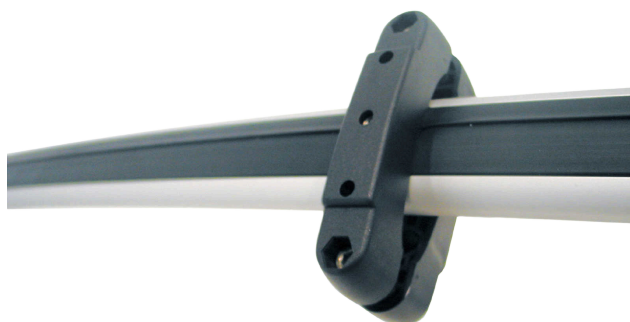

LARGE BAR ADAPTER

Art. no: 202150

Stort stangbeslag for Automaxi takmonterte sykkel- og skiholdere.

SPESIFIKASJONER

Artikkelnummer	202150
Sykkelpasitet	0
Sykkelvekt , maks. (kg)	0
EAN	3218062021506
Passer stålstenger	Nei
Høyde på fot	0
Høyde, maks	0
Høyde, min	0
Liter	0
Nettvekt (kg)	0.677
Pakningsstørrelse, mm	170x50x190
Bakre stang til boksende (mm)	0
Garanti, år	0
Bredde, maks	0
Bredde, min	0

Scan to be redirected
to the product page

**Mont
Blanc**[®]