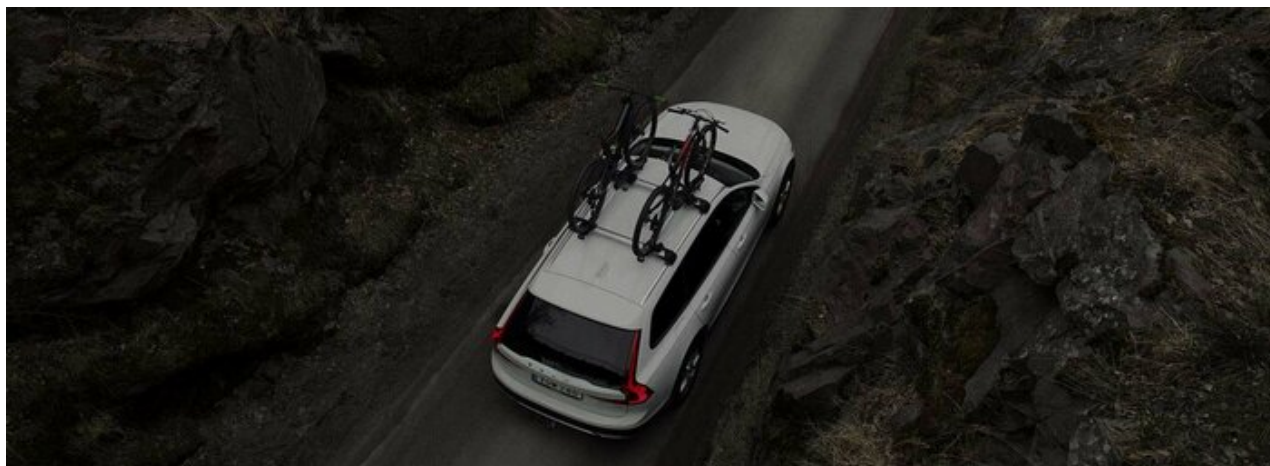

XPLORE ROOF BAR BLACK EDITION & FOOT UNIT

N° art: F787506B776607

CARACTÉRISTIQUES XPLORE FOOT UNIT 7506

Produit	Xplore Foot Unit 7506
Numéro d'article	787506
Nombre de vélos	0
Poids max par vélo	0
Code EAN	0
s'adapte su des barres en acier	Non
Hauteur du pied	95
Hauteur max	0
Hauteur min	0
Litres	0
Capacité de charge max	100
Serrures	Inclus
Poids net (kg)	0
De la barre arrière à l'extrémité de la boîte (mm)	0
Type de toit	Rails intégrés
Outils requis	No
Garantie, années	5
Largeur max	0
Largeur min	0

Produit	Mont Blanc Xplore Aluminium roof bar 6607
Numéro d'article	776607
Longueur de la barre (cm)	112/112
Nombre de vélos	0
Poids max par vélo	0
Code EAN	0
s'adapte su des barres en acier	Non
Hauteur du pied	0
Hauteur max	0
Hauteur min	0
Litres	0
Poids net (kg)	0
De la barre arrière à l'extrémité de la boîte (mm)	0

CARACTÉRISTIQUES MONT BLANC XPLORE ALUMINIUM ROOF BAR 6607

Produit	Xplore Foot Unit 7506
Numéro d'article	787506
Nombre de vélos	0
Poids max par vélo	0
Code EAN	0
s'adapte su des barres en acier	Non
Hauteur du pied	95
Hauteur max	0
Hauteur min	0
Litres	0
Capacité de charge max	100
Serrures	Inclus
Poids net (kg)	0
De la barre arrière à l'extrémité de la boîte (mm)	0
Type de toit	Rails intégrés
Outils requis	No
Garantie, années	5
Largeur max	0
Largeur min	0

Produit	Mont Blanc Xplore Aluminium roof bar 6607
Numéro d'article	776607
Longueur de la barre (cm)	112/112
Nombre de vélos	0
Poids max par vélo	0
Code EAN	0
s'adapte su des barres en acier	Non
Hauteur du pied	0
Hauteur max	0
Hauteur min	0
Litres	0
Poids net (kg)	0

Scannez pour être redirigé vers la page

**Mont
Blanc**®