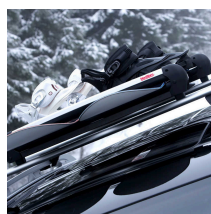

Scannez pour être redirigé vers la page

**Mont
Blanc**®