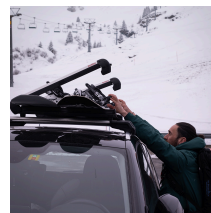

## PORTE-SKI CREST

N° art: 728162

Le porte-skis Crest de Mont Blanc est conçu pour transporter jusqu'à six paires de skis ou quatre snowboards. Les équipements sont maintenus en toute sécurité entre des inserts en caoutchouc souple, qui les protègent efficacement des chocs et rayures pendant le transport. Son système d'ouverture par poussoir permet une manipulation facile, même avec des gants. Compatible avec la majorité des barres de toit, il s'installe sans outils et dispose d'un système de verrouillage intégré. Idéal pour les amateurs de sports d'hiver à la recherche d'un porte-skis fiable, pratique et robuste.