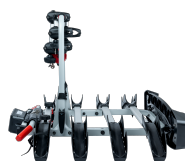

PORTE-VÉLOS TOW VOYAGE RAPID 4 VÉLOS

N° art: 205464

Le porte vélo d'attelage TowVoyage Rapid 4 Vélos de Mont Blanc permet de transporter jusqu'à quatre vélos, avec accès au coffre grâce à sa fonction basculable. L'installation est rapide sur boule d'attelage de 50 mm, avec verrouillage sécurisé et deux clés fournies. Les cales intégrées évitent le contact entre les vélos. Il dispose d'un support pour feux arrière, plaque minéralogique et prise 7 broches, ainsi que d'adhésifs réfléchissants pour plus de sécurité. ATTENTION : Non compatible avec les véhicules dont l'arrière est équipé d'une casquette en plastique ou d'une vitre affleurante

Scannez pour être redirigé vers la page

Mont
Blanc®

PORTE-VÉLOS TOW VOYAGE RAPID 4 VÉLOS

N° art: 205464

CARACTÉRISTIQUES

Numéro d'article	205464
Nombre de vélos	4
Poids max par vélo	15
Code EAN	3218062054641
Hauteur du pied	0
Hauteur max	0
Hauteur min	0
Litres	0
Capacité de charge max	60
Serrures	Oui
Poids net (kg)	15
Dimensions du colis, mm	106 x 84 24 cm
De la barre arrière à l'extrémité de la boîte (mm)	0
Outils requis	No
Garantie, années	3
Largeur max	0
Largeur min	0