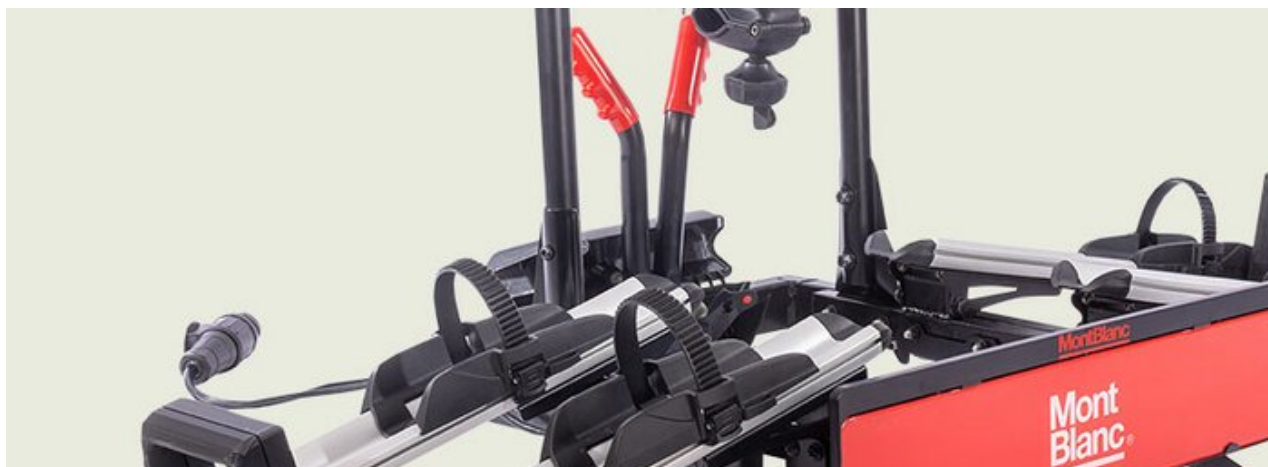

PORTE-VÉLOS 2 VÉLOS SUSPENDUS TOWQUICK

N° art: 481001

Le porte-vélos sur boule d'attelage TowQuick est conçu pour un montage rapide et sécurisé grâce à son système en ciseaux. Il transporte jusqu'à deux vélos avec des supports de cadre individuels assurant une fixation stable et indépendante. Livré entièrement assemblé, il se verrouille sur la boule d'attelage pour une sécurité renforcée. Compact et facile à ranger, il s'adapte à la majorité des véhicules. Sa finition noire lui confère un design discret et élégant, idéal pour les cyclistes recherchant un porte-vélos fiable et simple à installer.

Scannez pour être
redirigé vers la page

**Mont
Blanc**[®]

PORTE-VÉLOS 2 VÉLOS SUSPENDUS TOWQUICK

N° art: 481001

CARACTÉRISTIQUES

Numéro d'article	481001
Nombre de vélos	2
Poids max par vélo	15
Code EAN	7316174810011
Hauteur du pied	0
Hauteur max	0
Hauteur min	0
Litres	0
Capacité de charge max	30
Serrures	Non
Poids net (kg)	4.4
Dimensions du colis, mm	800x350x105
De la barre arrière à l'extrémité de la boîte (mm)	0
Outils requis	No
Garantie, années	3
Largeur max	0
Largeur min	0