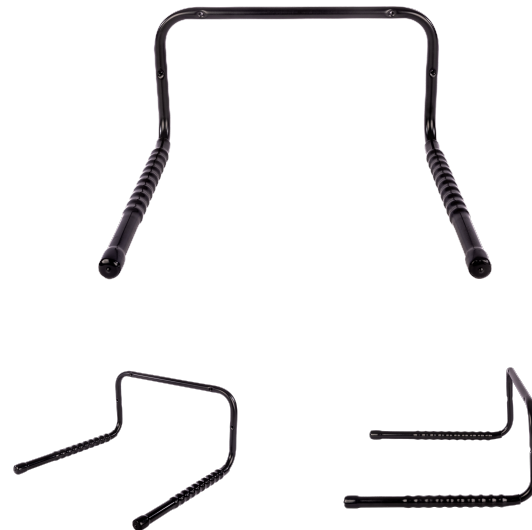

SUPPORT VÉLO MURAL FIXE

N° art: 691234

Ce support vélo robuste permet de maintenir jusqu'à 2 vélos pour les opérations de réparation ou d'entretien. Les bras de maintien sont recouverts de caoutchouc pour protéger le cadre du vélo contre les rayures. Il est équipé de deux systèmes de verrouillage : un pour cadenas à chaîne (non fourni) et un pour câble antivol (non inclus). Idéal pour les ateliers, les garages ou les passionnés de cyclisme souhaitant entretenir leurs vélos en toute sécurité. Dimensions : L 47 cm x P 45 cm x H 25 cm

Scannez pour être
redirigé vers la page

**Mont
Blanc**[®]

SUPPORT VÉLO MURAL FIXE

N° art: 691234

CARACTÉRISTIQUES

Numéro d'article	691234
Nombre de vélos	0
Poids max par vélo	0
Code EAN	7316176912348
s'adapte su des barres en acier	Non
Hauteur du pied	0
Hauteur max	0
Hauteur min	0
Litres	0
Poids net (kg)	1.4
Dimensions du colis, mm	446x445x240
De la barre arrière à l'extrémité de la boîte (mm)	0
Garantie, années	0
Largeur max	0
Largeur min	0