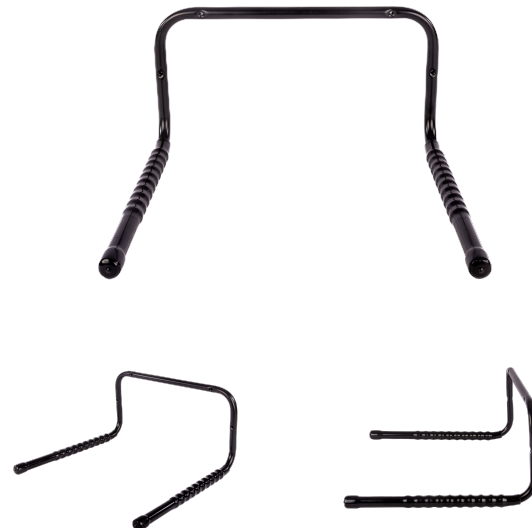

SUPPORT VÉLO MURAL FIXE

N° art: 691234

Ce support vélo robuste permet de maintenir jusqu'à 2 vélos pour les opérations de réparation ou d'entretien. Les bras de maintien sont recouverts de caoutchouc pour protéger le cadre du vélo contre les rayures. Il est équipé de deux systèmes de verrouillage : un pour cadenas à chaîne (non fourni) et un pour câble antivol (non inclus). Idéal pour les ateliers, les garages ou les passionnés de cyclisme souhaitant entretenir leurs vélos en toute sécurité. Dimensions : L 47 cm x P 45 cm x H 25 cm

Scannez pour être redirigé vers la page

**Mont
Blanc**[®]

SUPPORT VÉLO MURAL FIXE

N° art: 691234

CARACTÉRISTIQUES

Numéro d'article	691234
Nombre de vélos	0
Poids max par vélo	0
Code EAN	7316176912348
s'adapte su des barres en acier	Non
Hauteur du pied	0
Hauteur max	0
Hauteur min	0
Litres	0
Poids net (kg)	1.4
Dimensions du colis, mm	446x445x240
De la barre arrière à l'extrémité de la boîte (mm)	0
Garantie, années	0
Largeur max	0
Largeur min	0