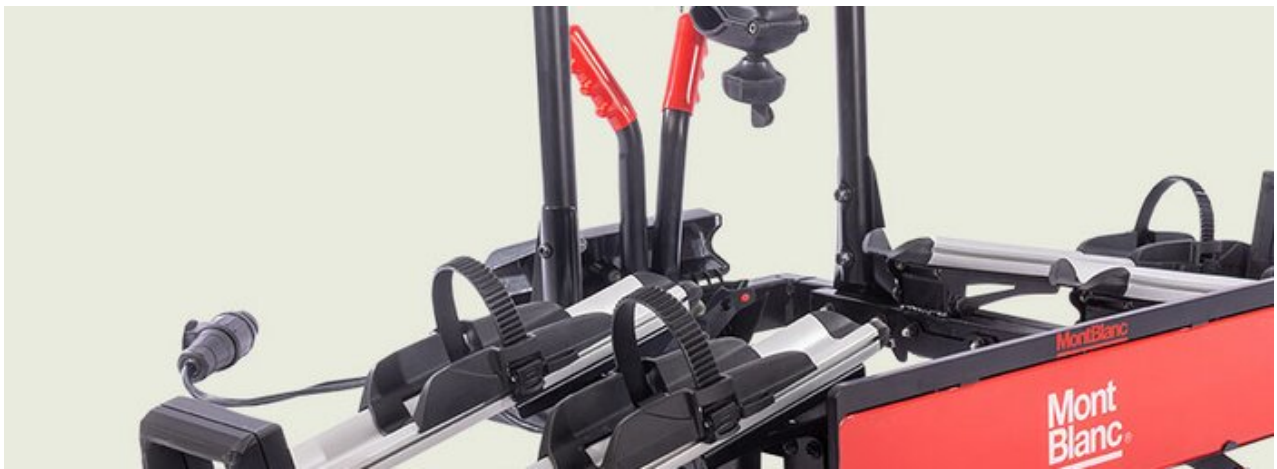

TOW VOYAGE RAPID 4

N° art: 205574

Permet de transporter jusqu'à 4 vélos- Basculable une fois les vélos montés pour accéder au coffre- Système de verrouillage du porte vélos sur la boule d'attelage- Installation rapide sur tous les types de boules d'attelage de diamètre 50mm, 2 clés incluses- Comprend des cales pour vélos afin de les espacer pour éviter tout contact entre eux- Support pour feux arrière et plaque minéralogique avec prise électrique 7 broches- Adhésif réfléchissant pour accroître la sécurité.

Scannez pour être redirigé vers la page

Mont
Blanc®

TOW VOYAGE RAPID 4

N° art: 205574

CARACTÉRISTIQUES

Numéro d'article	205574
Nombre de vélos	4
Poids max par vélo	15
Code EAN	0
s'adapte su des barres en acier	Non
Hauteur du pied	0
Hauteur max	0
Hauteur min	0
Litres	0
Poids net (kg)	1.52
Dimensions du colis, mm	840x240x1060
De la barre arrière à l'extrémité de la boîte (mm)	0
Garantie, années	3
Largeur max	0
Largeur min	0