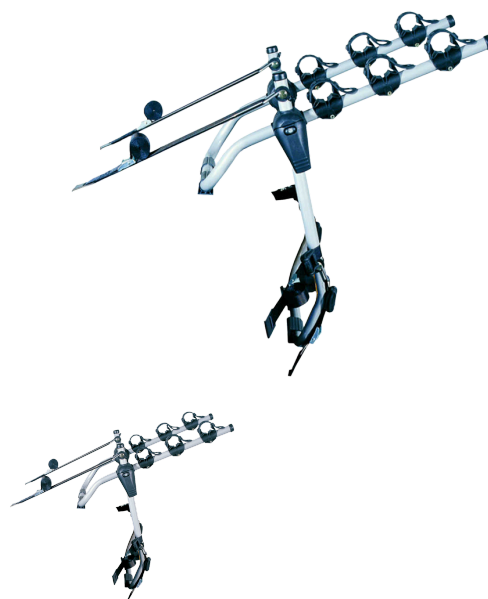

## PORTE-VÉLOS SUR HAYON REAR TRAIL MULTI

N° art: 205510

Le porte-vélos Rear Trail Multi de Mont Blanc est conçu pour transporter jusqu'à trois vélos en toute sécurité sur le hayon de votre véhicule. Facile à installer, il s'adapte à de nombreux modèles grâce à sa fixation polyvalente. Les vélos sont suspendus et maintenus par des sangles robustes, tandis que les cales et coussins en caoutchouc protègent efficacement le cadre et la peinture du véhicule.

# PORTE-VÉLOS SUR HAYON REAR TRAIL MULTI

N° art: 205510

## CARACTÉRISTIQUES

Numéro d'article	205510
Nombre de vélos	3
Poids max par vélo	15
Code EAN	3218062055105
Hauteur du pied	0
Informations générales	False cross bar in option - 202160 Certified in accordance with LNE standard XP R 18-904-4 (June 2008)
Hauteur max	0
Hauteur min	0
Litres	0
Capacité de charge max	45
Poids net (kg)	4.7
Dimensions du colis, mm	520x140x750
De la barre arrière à l'extrémité de la boîte (mm)	0
Outils requis	1
Garantie, années	3
Largeur max	0
Largeur min	0