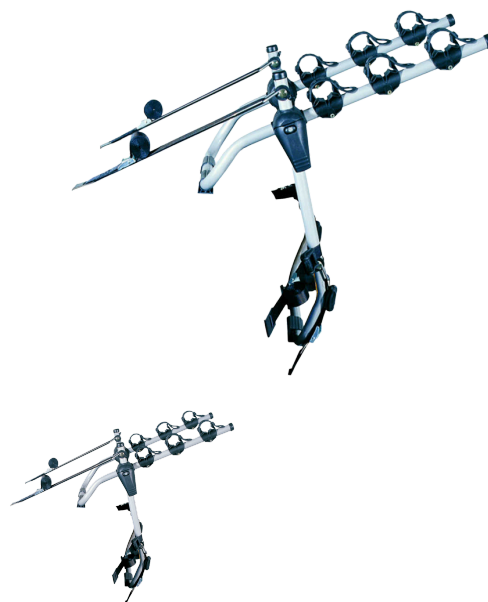

PORTE-VÉLOS SUR HAYON REAR TRAIL MULTI

N° art: 205510

Le porte-vélos Rear Trail Multi de Mont Blanc est conçu pour transporter jusqu'à trois vélos en toute sécurité sur le hayon de votre véhicule. Facile à installer, il s'adapte à de nombreux modèles grâce à sa fixation polyvalente. Les vélos sont suspendus et maintenus par des sangles robustes, tandis que les cales et coussins en caoutchouc protègent efficacement le cadre et la peinture du véhicule.

Scannez pour être redirigé vers la page

**Mont
Blanc**[®]

PORTE-VÉLOS SUR HAYON REAR TRAIL MULTI

N° art: 205510

CARACTÉRISTIQUES

Numéro d'article	205510
Nombre de vélos	3
Poids max par vélo	15
Code EAN	3218062055105
Hauteur du pied	0
Informations générales	False cross bar in option - 202160 Certified in accordance with LNE standard XP R 18-904-4 (June 2008)
Hauteur max	0
Hauteur min	0
Litres	0
Capacité de charge max	45
Poids net (kg)	4.7
Dimensions du colis, mm	520x140x750
De la barre arrière à l'extrémité de la boîte (mm)	0
Outils requis	1
Garantie, années	3
Largeur max	0
Largeur min	0