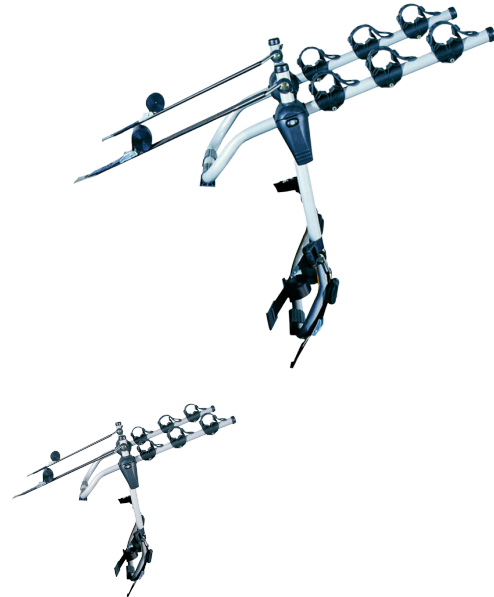

## PORTE-VÉLOS SUR HAYON REAR TRAIL MULTI

N° art: 205510

Le porte-vélos Rear Trail Multi de Mont Blanc est conçu pour transporter jusqu'à trois vélos en toute sécurité sur le hayon de votre véhicule. Facile à installer, il s'adapte à de nombreux modèles grâce à sa fixation polyvalente. Les vélos sont suspendus et maintenus par des sangles robustes, tandis que les cales et coussins en caoutchouc protègent efficacement le cadre et la peinture du véhicule.

# PORTE-VÉLOS SUR HAYON REAR TRAIL MULTI

N° art: 205510

## CARACTÉRISTIQUES

Numéro d'article	205510
Nombre de vélos	3
Poids max par vélo	15
Code EAN	3218062055105
Hauteur du pied	0
Informations générales	False cross bar in option - 202160 Certified in accordance with LNE standard XP R 18-904-4 (June 2008)
Hauteur max	0
Hauteur min	0
Litres	0
Capacité de charge max	45
Poids net (kg)	4.7
Dimensions du colis, mm	520x140x750
De la barre arrière à l'extrémité de la boîte (mm)	0
Outils requis	1
Garantie, années	3
Largeur max	0
Largeur min	0