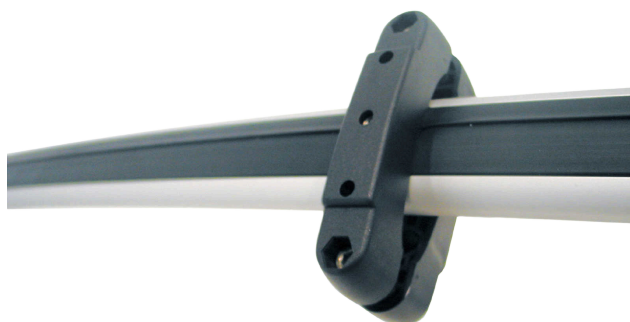

LARGE BAR ADAPTER

N° art: 202150

Fixation pour Automaxi porte -vélos et porte -skis.

CARACTÉRISTIQUES

Numéro d'article	202150
Nombre de vélos	0
Poids max par vélo	0
Code EAN	3218062021506
s'adapte su des barres en acier	Non
Hauteur du pied	0
Hauteur max	0
Hauteur min	0
Litres	0
Poids net (kg)	0.677
Dimensions du colis, mm	170x50x190
De la barre arrière à l'extrémité de la boîte (mm)	0
Garantie, années	0
Largeur max	0
Largeur min	0