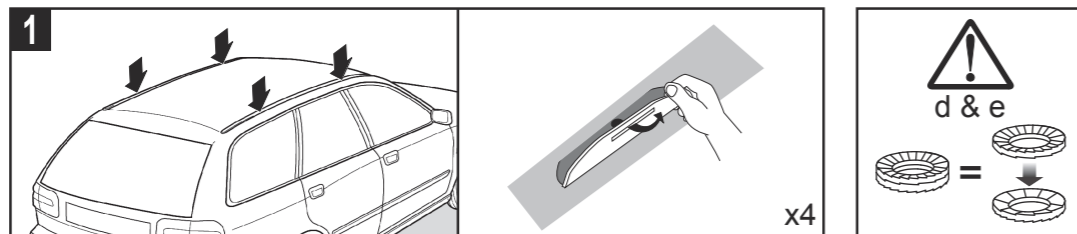

Fitting on vehicle - Montage sur véhicule - Colocación en vehículos - Montage auf Fahrzeug - Montaggio su veicolo - Montage op voertuigen - Montagens em veículos - Montowanie na pojazdach - Felszerelés gépjárműre - Монтаж на автомобиль - Montaj pe vehicul - Upevnenie na vozidlá - Montáž na vozidlo - Montering på bilen - Монтиране върху автомобила - Araç üzerine montaj - Встановлення на автомобілі - Τοποθέτηση στο όχημα - Montage på køretøjer