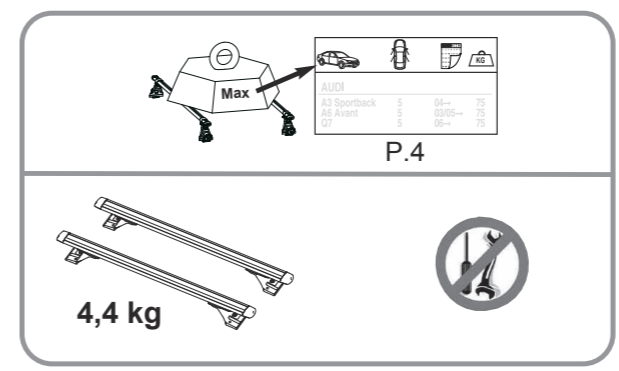

= Doors / Portes / Türlig / Porte / Puertas / Drzwi / Deurs / Portas / Ajtókhöz / двери / πόρτες

⁽⁹⁾ = With traps in roof strakes, Avec trappes dans les baguettes de toit, Mit Klappen in den Dachleisten, Con fermi a innesto nelle barre sul tetto, Con trampillas en las varillas de techo, Z otworami w listwach dachowych, Met schuifjes in de dakstrips, Com alçarões nas varetas de tejadilho, Gyári nyílással a tető peremén, Со шпательными отверстиями в продольных дугах на крыше автомобиля, Με ελαστικές υποδοχές στρίβεις στις πλακέτες οροφής.

Mont Blanc®

MB RoofBars AMC KIT FIX POINT FOOT 5124

MONT BLANC France
35417 SAINT-MALO CEDEX
France
Type: BARRE DE TOIT / ROOF RACK
Modél: MB RoofBar AMC 5124
Max Load: 75 KG
Pxxxxxxx
OF: xxxxxx

m x 4

EN Keep these instructions for future use.
FR Garder cette notice pour les utilisations futures.
ES Guardar este manual para futuras utilizaciones.
DE Die Anleitung zur späteren Benutzung aufbewahren.
IT Conservare queste istruzioni per ogni ulteriore consultazione.
NL Bewaar deze gebruiksaanwijzing voor toekomstige raadpleging.
PT Guardar este manual para as utilizações futuras.
PL Zachować instrukcję w przypadku użytkowania w przyszłości.
HU Őrizze meg ezt a használati utasítást későbbi felhasználás céljából.
RU Сохраните эту инструкцию для дальнейшего пользования.
RO Păstrați instrucțiunile pentru consultarea lor ulterioară.
SK Tento návod si uchovajte pre ďalšie použitie.
CS Uchovejte návod pro pozdější použití.
SV Behåll denna information för framtida bruk
BG Запазете настоящата бележка за бъдещи справки
TR Bu bilgileri ileride kullanmak üzere saklayın
UK Збережіть цю інструкцію для подальшого використання
EL Φυλάξτε αυτό το εγχειρίδιο οδηγιών για μελλοντικές χρήσεις.
DA Gem denne vejledning til senere brug.