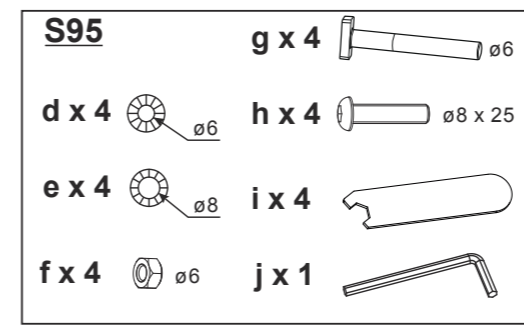

2005	KG		mm
			1 2 3 4 5 6 7			1 2 X Y
MERCEDES-BENZ						
CLA ⁽⁹⁾	4 ☐	13 ->		75	46+	- - - -
Classe A (W176) ⁽⁹⁾	5 ☐	09/12 ->		75	46+	- - - -
Classe B (W246) ⁽⁹⁾	5 ☐	10/11 ->		75	46+	- - - -
Classe C (W205) ⁽⁹⁾	4 ☐	04/14 ->		75	46+	- - - -

☐ = Doors / Portes / Türlig / Porte / Puertas / Drzwi / Deurs / Portas / Ajtókhöz / двери / πόρτες

⁽⁹⁾ = With traps in roof strakes, Avec trappes dans les baguettes de toit, Mit Klappen in den Dachleisten, Con fermi a innesto nelle barre sul tetto, Con trampillas en las varillas de techo, Z otworami w listwach dachowych, Met schuifjes in de dakstrips, Com alçarões nas varetas de tejadilho, Gyári nyílással a tető peremén, Со шпательными отверстиями в продольных дугах на крыше автомобиля, Με ελαστικές υποδοχές στρίβεις στις πλακέτες οροφής.

Mont Blanc®

MB RoofBars AMC KIT FIX POINT FOOT 5124

MONT BLANC France
35417 SAINT-MALO CEDEX
France
Type: BARRE DE TOIT / ROOF RACK
Modél: MB RoofBar AMC 5124
Max Load: 75 KG
Pxxxxxxx
OF: xxxxxx

m x 4