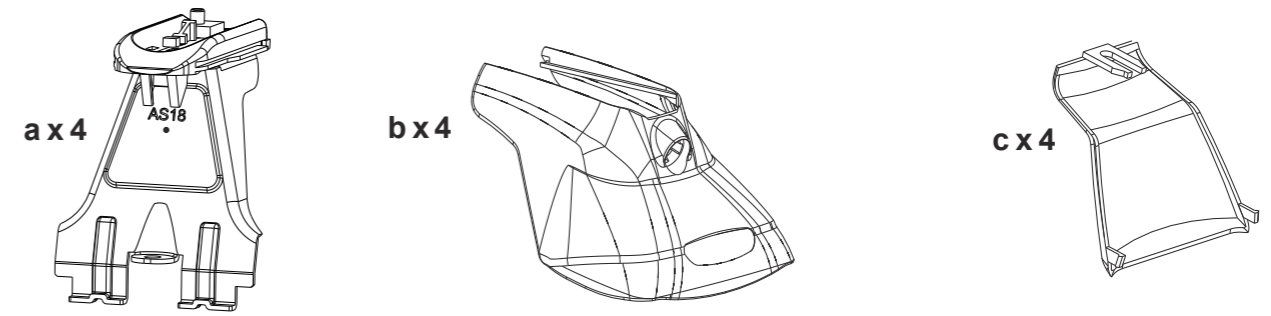

Mont Blanc®

MB RoofBars AMC KIT FIX POINT FOOT 5124

MONT BLANC France
35417 SAINT-MALO CEDEX
France
Type: BARRE DE TOIT / ROOF RACK
Modél: MB RoofBar AMC 5124
Max Load: 75 KG
Pxxxxxxx
OF: xxxxxx

m x 4

EN Keep these instructions for future use.
FR Garder cette notice pour les utilisations futures.
ES Guardar este manual para futuras utilizaciones.
DE Die Anleitung zur späteren Benutzung aufbewahren.
IT Conservare queste istruzioni per ogni ulteriore consultazione.
NL Bewaar deze gebruiksaanwijzing voor toekomstige raadpleging.
PT Guardar este manual para as utilizações futuras.
PL Zachować instrukcję w przypadku użytkowania w przyszłości.
HU Őrizze meg ezt a használati utasítást későbbi felhasználás céljából.
RU Сохраните эту инструкцию для дальнейшего пользования.
RO Păstrați instrucțiunile pentru consultarea lor ulterioară.
SK Tento návod si uchovajte pre ďalšie použitie.
CS Uchovejte návod pro pozdější použití.
SV Behåll denna information för framtida bruk
BG Запазете настоящата бележка за бъдещи справки
TR Bu bilgileri ileride kullanmak üzere saklayın
UK Збережіть цю інструкцію для подальшого використання
EL Φυλάξτε αυτό το εγχειρίδιο οδηγιών για μελλοντικές χρήσεις.
DA Gem denne vejledning til senere brug.