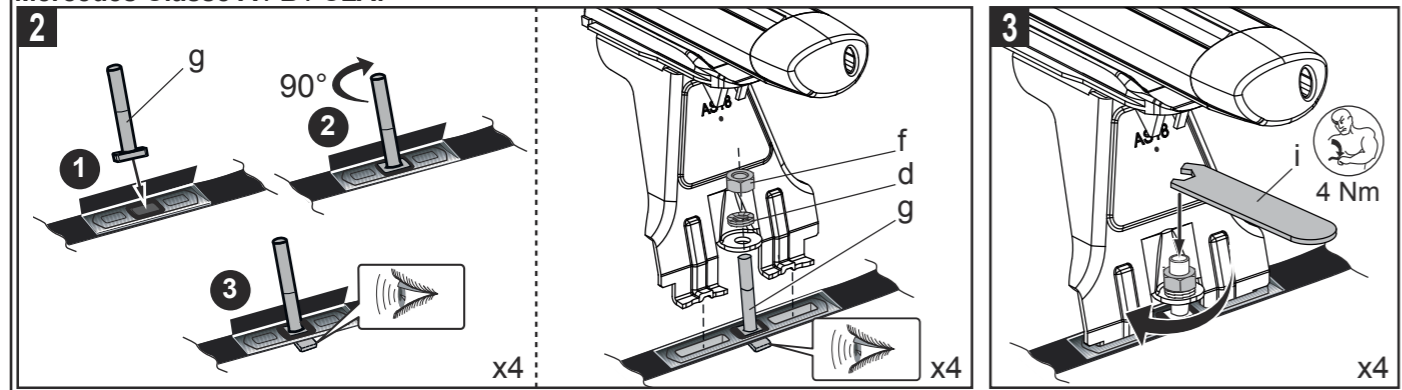

Mercedes Classe A / B / CLA: