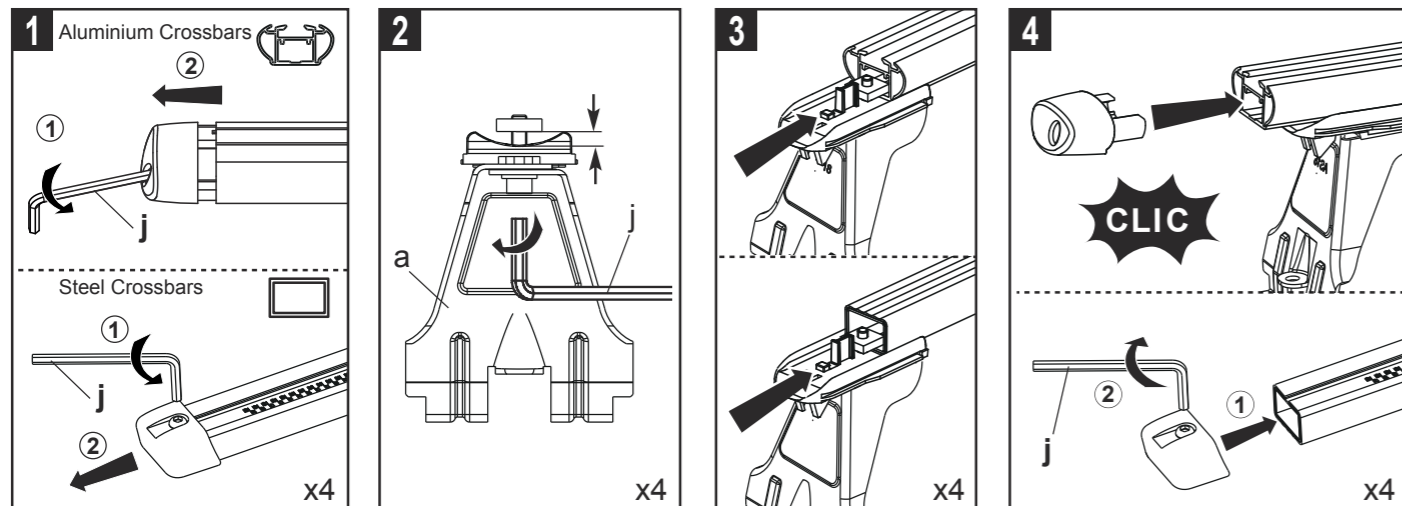

Assembly - Assemblage - Fijaciones - Montage - Assemblaggio - Montagens - Assemblages - Montaž - Összeszerelés - Сборка - Ansamblu - Montáž - Montáž - Montering - Сглобяване - Birleştirme - Складання - Συνδέσεις - Montage