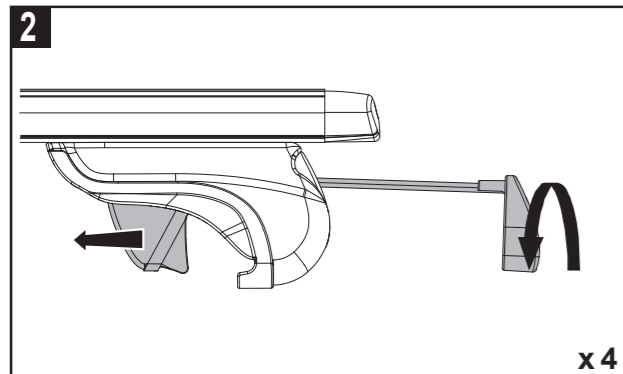

EN Appropriate for the listed vehicles **FR** Les barres de toit ne doit pas être utilisé sur des véhicules autres que spécifiés **ES** Válido para la lista adjunta de vehículos **DE** Passend für die gelisteten Fahrzeuge **IT** Appropriare per veicolo **NL** Geschikt voor voertuig **PT** Apropriado aos seguintes veículos **PL** Pasuje do samochodów **HU** Megfelelő gépjármű **RU** Подходит для автомобилей **RO** Convenabil pentru vehicul **SK** Vhodné pre vozidlo **CS** Vhodné do vozidel **SV** Produkten är endast avsedd för angivna fordon **BG** Релсите за багажник на покрива не трябва да се използват при автомобили, различни от посочените **TR** Tavan barları belirtilen araçların dışındaki araçlarda kullanılmamalıdır **UK** Рейлінги не можна встановлювати на автомобілі, яких немає у списку **EL** Για το οχήμα **DA** Egnet til køretøjer