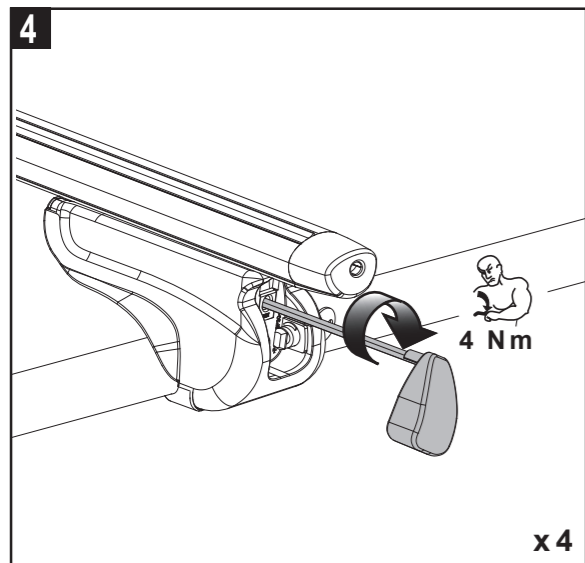

EN Appropriate for the listed vehicles **FR** Les barres de toit ne doit pas être utilisé sur des véhicules autres que spécifiés **ES** Válido para la lista adjunta de vehículos **DE** Passend für die gelisteten Fahrzeuge **IT** Appropriare per veicolo **NL** Geschikt voor voertuig **PT** Apropriado aos seguintes veículos **PL** Pasuje do samochodów **HU** Megfelelő gépjármű **RU** Подходит для автомобилей **RO** Convenabil pentru vehicul **SK** Vhodné pre vozidlo **CS** Vhodné do vozidel **SV** Produkten är endast avsedd för angivna fordon **BG** Релсите за багажник на покрива не трябва да се използват при автомобили, различни от посочените **TR** Tavan barları belirtilen araçların dışındaki araçlarda kullanılmamalıdır **UK** Рейлінги не можна встановлювати на автомобілі, яких немає у списку **EL** Για το οχήμα **DA** Egnet til køretøjer