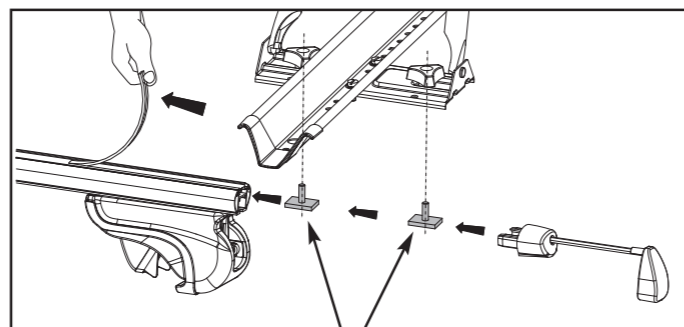

EN Appropriate for the listed vehicles **FR** Les barres de toit ne doit pas être utilisé sur des véhicules autres que spécifiés **ES** Válido para la lista adjunta de vehículos **DE** Passend für die gelisteten Fahrzeuge **IT** Appropriare per veicolo **NL** Geschikt voor voertuig **PT** Apropriado aos seguintes veículos **PL** Pasuje do samochodów **HU** Megfelelő gépjármű **RU** Подходит для автомобилей **RO** Convenabil pentru vehicul **SK** Vhodné pre vozidlo **CS** Vhodné do vozidel **SV** Produkten är endast avsedd för angivna fordon **BG** Релсите за багажник на покрива не трябва да се използват при автомобили, различни от посочените **TR** Tavan barları belirtilen araçların dışındaki araçlarda kullanılmamalıdır **UK** Рейлінги не можна встановлювати на автомобілі, яких немає у списку **EL** Για το οχήμα **DA** Egnet til køretøjer