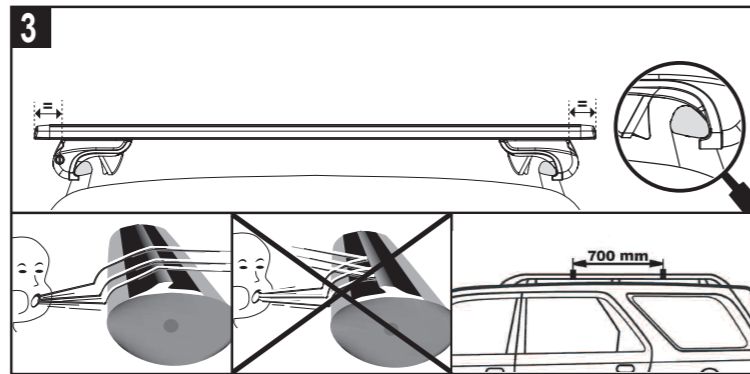

EN Appropriate for the listed vehicles **FR** Les barres de toit ne doit pas être utilisé sur des véhicules autres que spécifiés **ES** Válido para la lista adjunta de vehículos **DE** Passend für die gelisteten Fahrzeuge **IT** Appropriare per veicolo **NL** Geschikt voor voertuig **PT** Apropriado aos seguintes veículos **PL** Pasuje do samochodów **HU** Megfelelő gépjármű **RU** Подходит для автомобилей **RO** Convenabil pentru vehicul **SK** Vhodné pre vozidlo **CS** Vhodné do vozidel **SV** Produkten är endast avsedd för angivna fordon **BG** Релсите за багажник на покрива не трябва да се използват при автомобили, различни от посочените **TR** Tavan barları belirtilen araçların dışındaki araçlarda kullanılmamalıdır **UK** Рейлінги не можна встановлювати на автомобілі, яких немає у списку **EL** Για το οχήμα **DA** Egnet til køretøjer