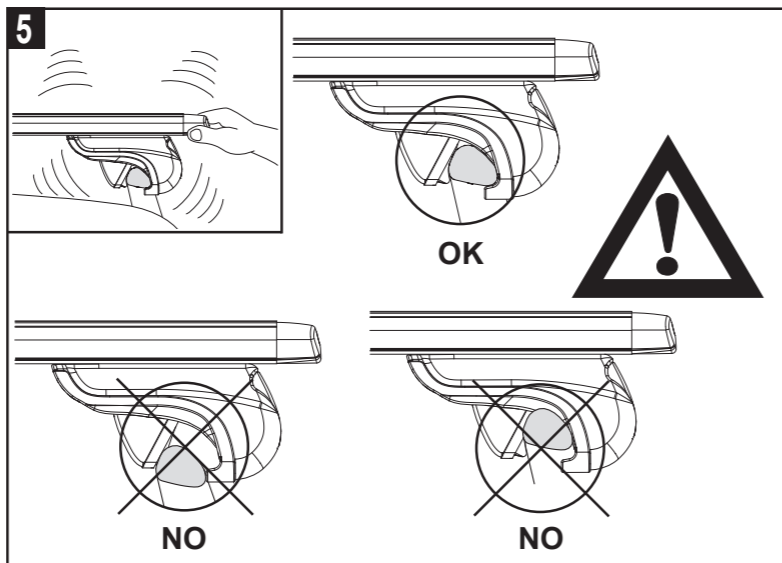

EN Appropriate for the listed vehicles **FR** Les barres de toit ne doit pas être utilisé sur des véhicules autres que spécifiés **ES** Válido para la lista adjunta de vehículos **DE** Passend für die gelisteten Fahrzeuge **IT** Appropriare per veicolo **NL** Geschikt voor voertuig **PT** Apropriado aos seguintes veículos **PL** Pasuje do samochodów **HU** Megfelelő gépjármű **RU** Подходит для автомобилей **RO** Convenabil pentru vehicul **SK** Vhodné pre vozidlo **CS** Vhodné do vozidel **SV** Produkten är endast avsedd för angivna fordon **BG** Релсите за багажник на покрива не трябва да се използват при автомобили, различни от посочените **TR** Tavan barları belirtilen araçların dışındaki araçlarda kullanılmamalıdır **UK** Рейлінги не можна встановлювати на автомобілі, яких немає у списку **EL** Για το οχήμα **DA** Egnet til køretøjer