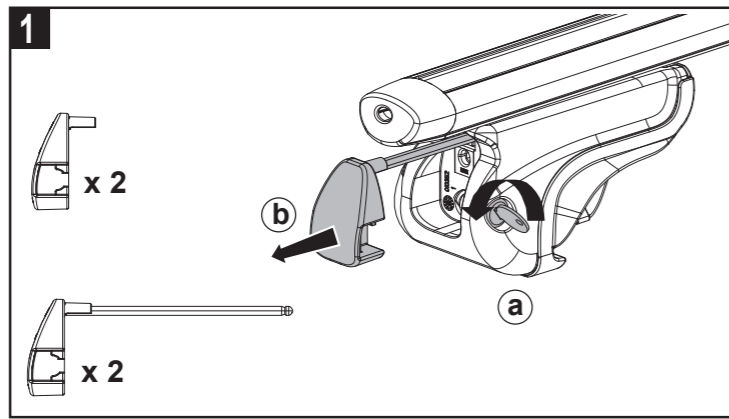

EN Appropriate for the listed vehicles **FR** Les barres de toit ne doit pas être utilisé sur des véhicules autres que spécifiés **ES** Válido para la lista adjunta de vehículos **DE** Passend für die gelisteten Fahrzeuge **IT** Appropriare per veicolo **NL** Geschikt voor voertuig **PT** Apropriado aos seguintes veículos **PL** Pasuje do samochodów **HU** Megfelelő gépjármű **RU** Подходит для автомобилей **RO** Convenabil pentru vehicul **SK** Vhodné pre vozidlo **CS** Vhodné do vozidel **SV** Produkten är endast avsedd för angivna fordon **BG** Релсите за багажник на покрива не трябва да се използват при автомобили, различни от посочените **TR** Tavan barları belirtilen araçların dışındaki araçlarda kullanılmamalıdır **UK** Рейлінги не можна встановлювати на автомобілі, яких немає у списку **EL** Για το οχήμα **DA** Egnet til køretøjer