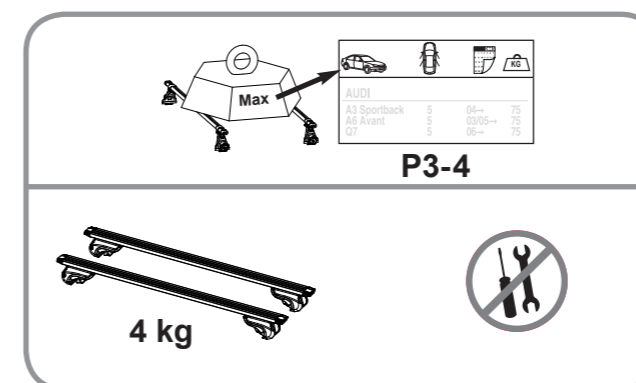

# Mont Blanc®

**MB RoofBars  
ACTIVA +  
Steel 109**

**EN** Keep these instructions for future use.  
**FR** Garder cette notice pour les utilisations futures.  
**ES** Guardar este manual para futuras utilizaciones.  
**DE** Die Anleitung zur späteren Benutzung aufbewahren.  
**IT** Conservare queste istruzioni per ogni ulteriore consultazione.  
**NL** Bewaar deze gebruiksaanwijzing voor toekomstige raadpleging.  
**PT** Guardar este manual para as utilizações futuras.  
**PL** Zachować instrukcję w przypadku użytkowania w przyszłości.  
**HU** Őrizze meg ezt a használati utasítást későbbi felhasználás céljából.  
**RU** Сохраните эту инструкцию для дальнейшего пользования.  
**RO** Păstrați instrucțiunile pentru consultarea lor ulterioară.  
**SK** Tento návod si uchovajte pre ďalšie použitie.  
**CS** Uchovejte návod pro pozdější použití.  
**SV** Behåll denna information för framtida bruk  
**BG** Запазете настоящата бележка за бъдещи справки  
**TR** Bu bilgileri ileride kullanmak üzere saklayın  
**UK** Збережіть цю інструкцію для подальшого використання  
**EL** Φυλάξτε αυτό το εγχειρίδιο οδηγιών για μελλοντικές χρήσεις.  
**DA** Gem denne vejledning til senere brug.