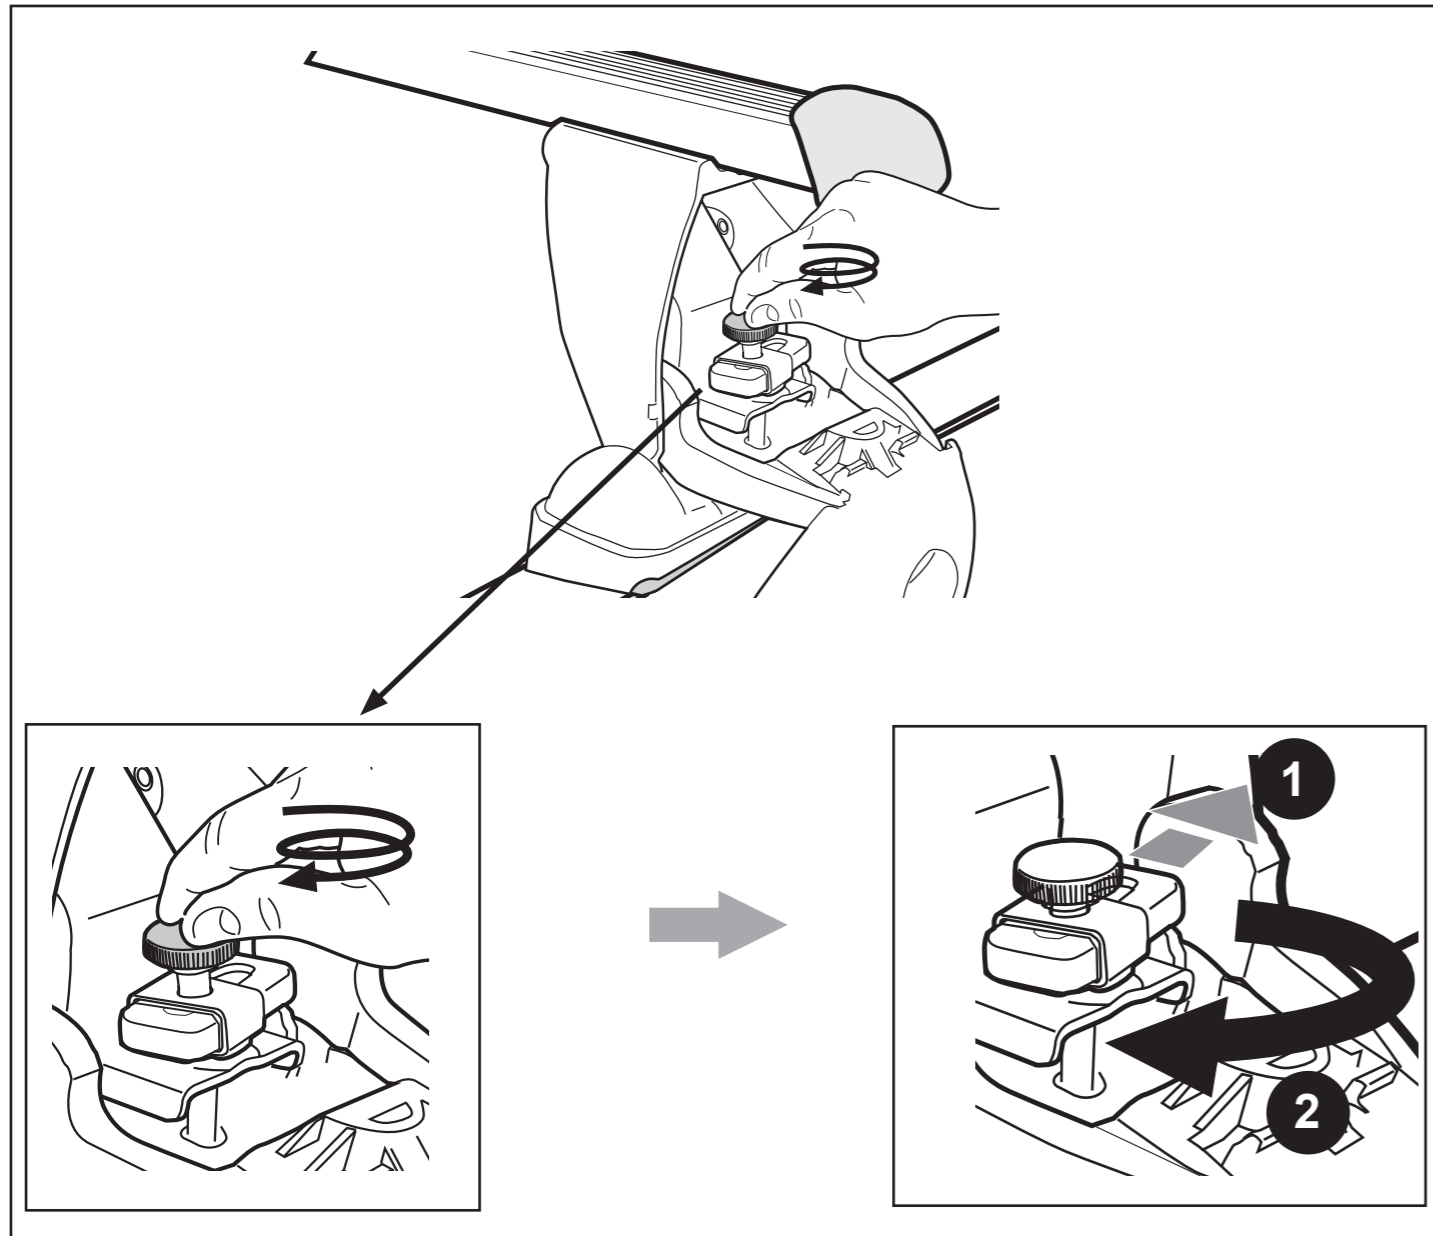

Appendix Komplettierung Tillägg

A Distance spacer / B slot cover
A Distanz / B Schlitzschutz

Width settings for your vehicle Breiteneinstellung für Ihr Fahrzeug		 Spacer/Distanzen A Front/Vorne	 Spacer/Distanzen A Rear/Hinten
Subaru Legacy	Est./Wag, Kombi 09-	➔ 14,2	13,3
		➔	
		➔	

A_{cm}

1010 152321-1

Montageabstand auf Ihrem Autodach (Siehe Liste)
Roof rack positions on the roof for your vehicle (see list)