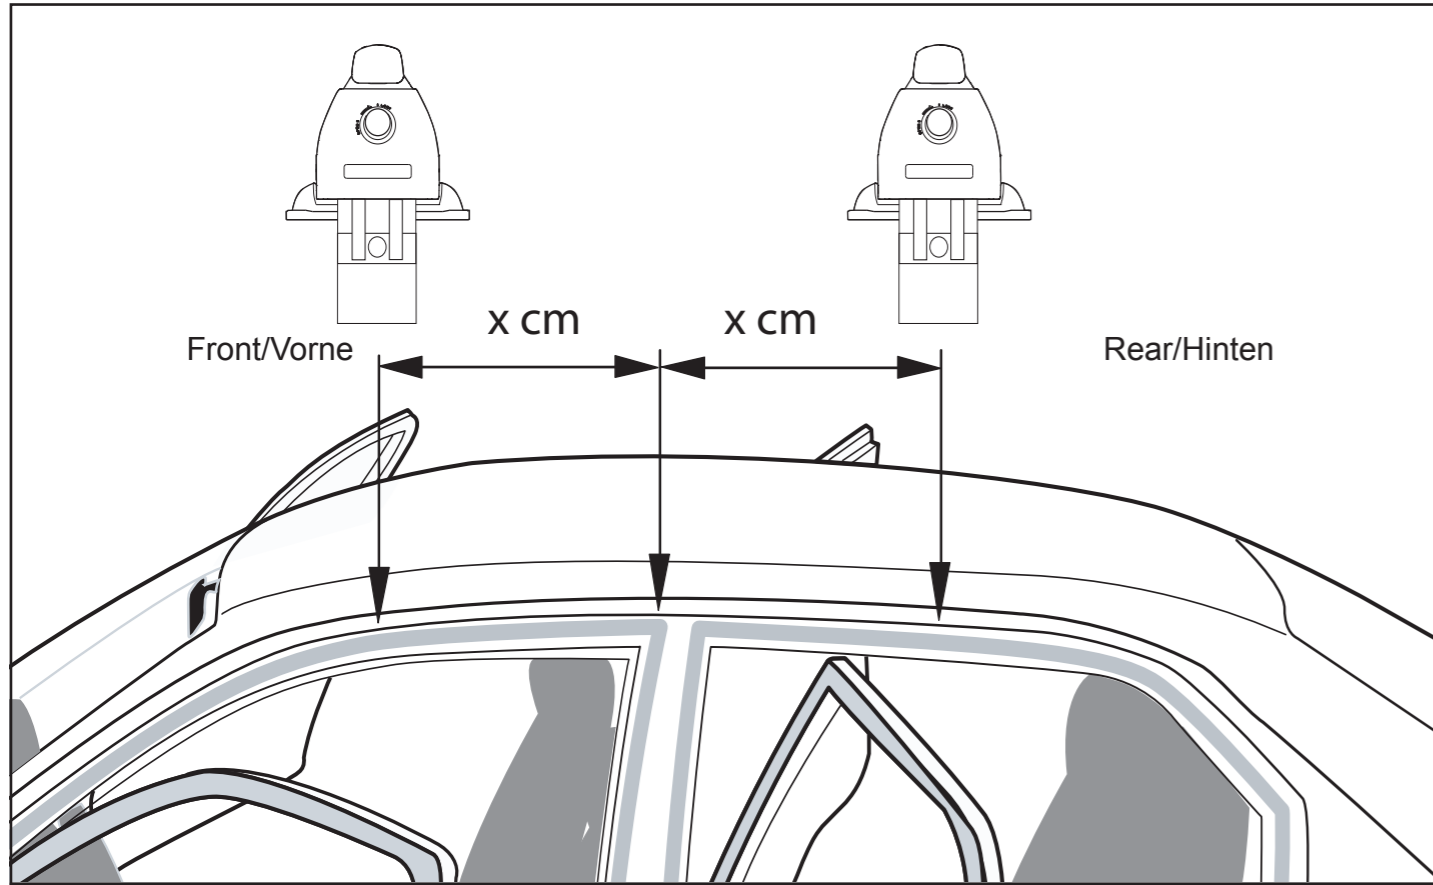

Deutschland
 Service Hotline: 0800-1800391

Roof rack positions on the car roof (see list)
 Montageabstand auf dem Autodach (Siehe Liste)

				Distance/Abstand Front/Vorne	Distance/Abstand Rear/Hinten
Chevrolet	Aveo	5-D	03/08-	→ 30	40