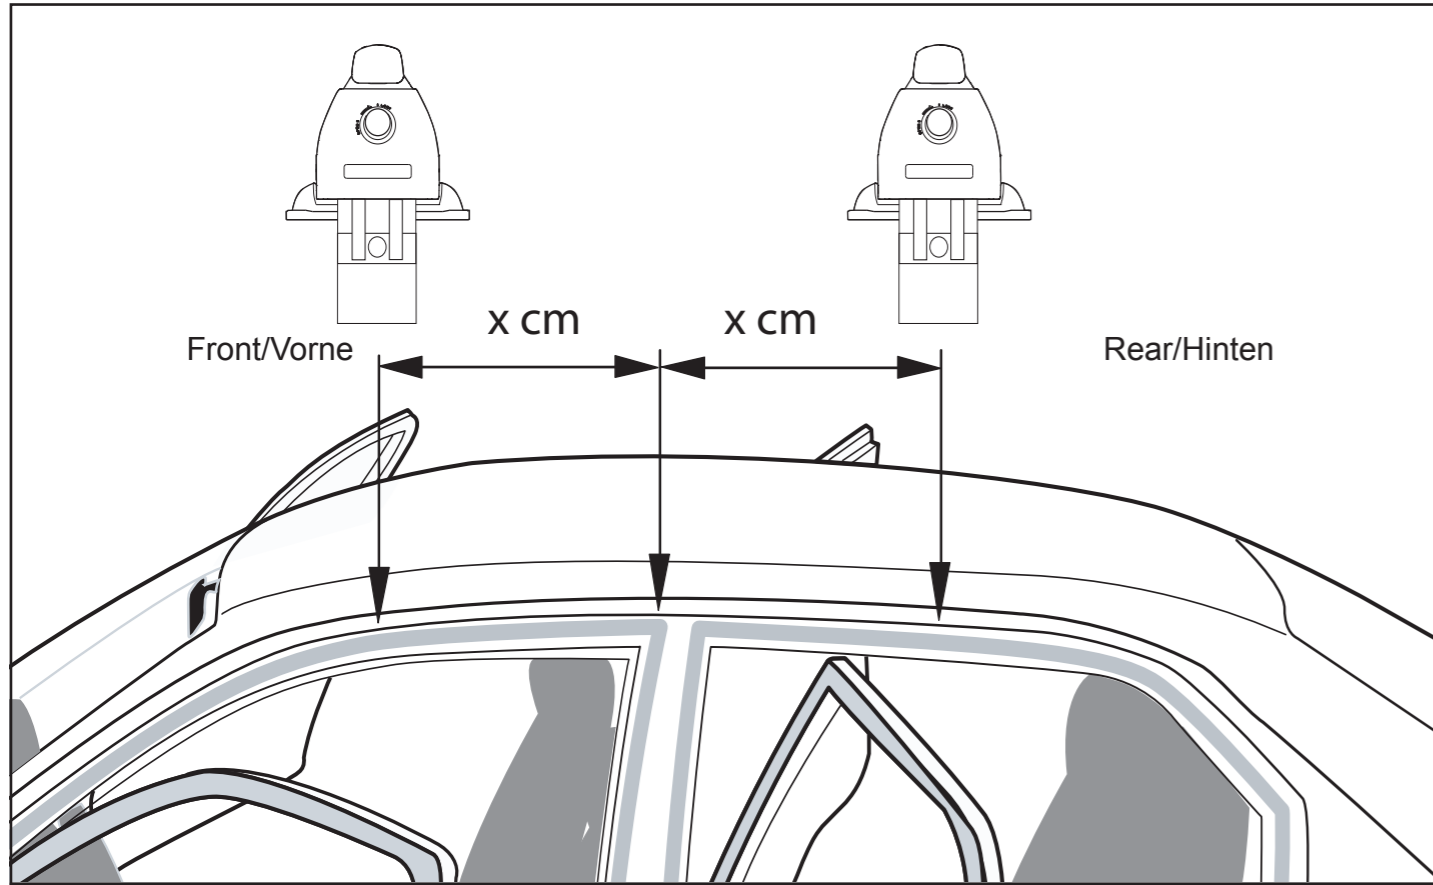

0905-151599-1

Appendix Komplettierung Tillägg

FK 194

+ BU 1
118 cm

A Distance spacer / B slot cover
A Distanz / B Schlitzschutz

Width settings for your vehicle Breiteneinstellung für Ihr Fahrzeug				 Spacer/Distanzen A Front/Vorne	 Spacer/Distanzen A Rear/Hinten
Seat	Exeo	4-D	03.09-	→ 13,3	11,9

A cm

Roof rack positions on the car roof (see list)
 Montageabstand auf dem Autodach (Siehe Liste)

Seat	Exeo	4-D	03.09-	Distance/Abstand Front/Vorne	Distance/Abstand Rear/Hinten
				→ 33	31

cm cm