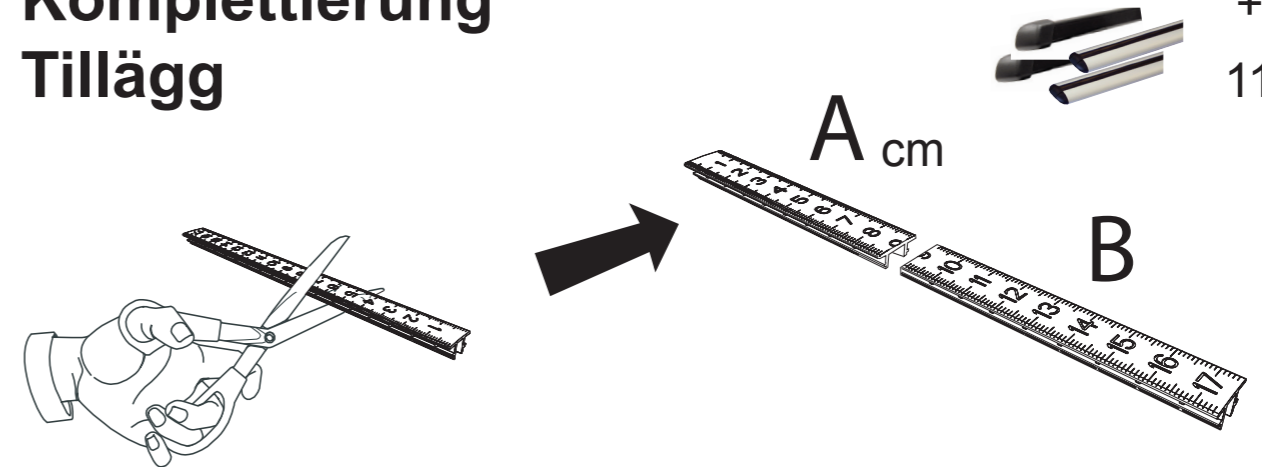

0905-151599-1

Appendix Komplettierung Tillägg

FK 194

+ BU 1
118 cm

A Distance spacer / B slot cover
A Distanz / B Schlitzschutz

Width settings for your vehicle Breiteneinstellung für Ihr Fahrzeug				 Spacer/Distanzen A Front/Vorne	 Spacer/Distanzen A Rear/Hinten
Seat	Exeo	4-D	03.09-	→ 13,3	11,9

A cm

Roof rack positions on the car roof (see list)
 Montageabstand auf dem Autodach (Siehe Liste)

Seat	Exeo	4-D	03.09-	Distance/Abstand Front/Vorne	Distance/Abstand Rear/Hinten
				→ 33	31

cm cm