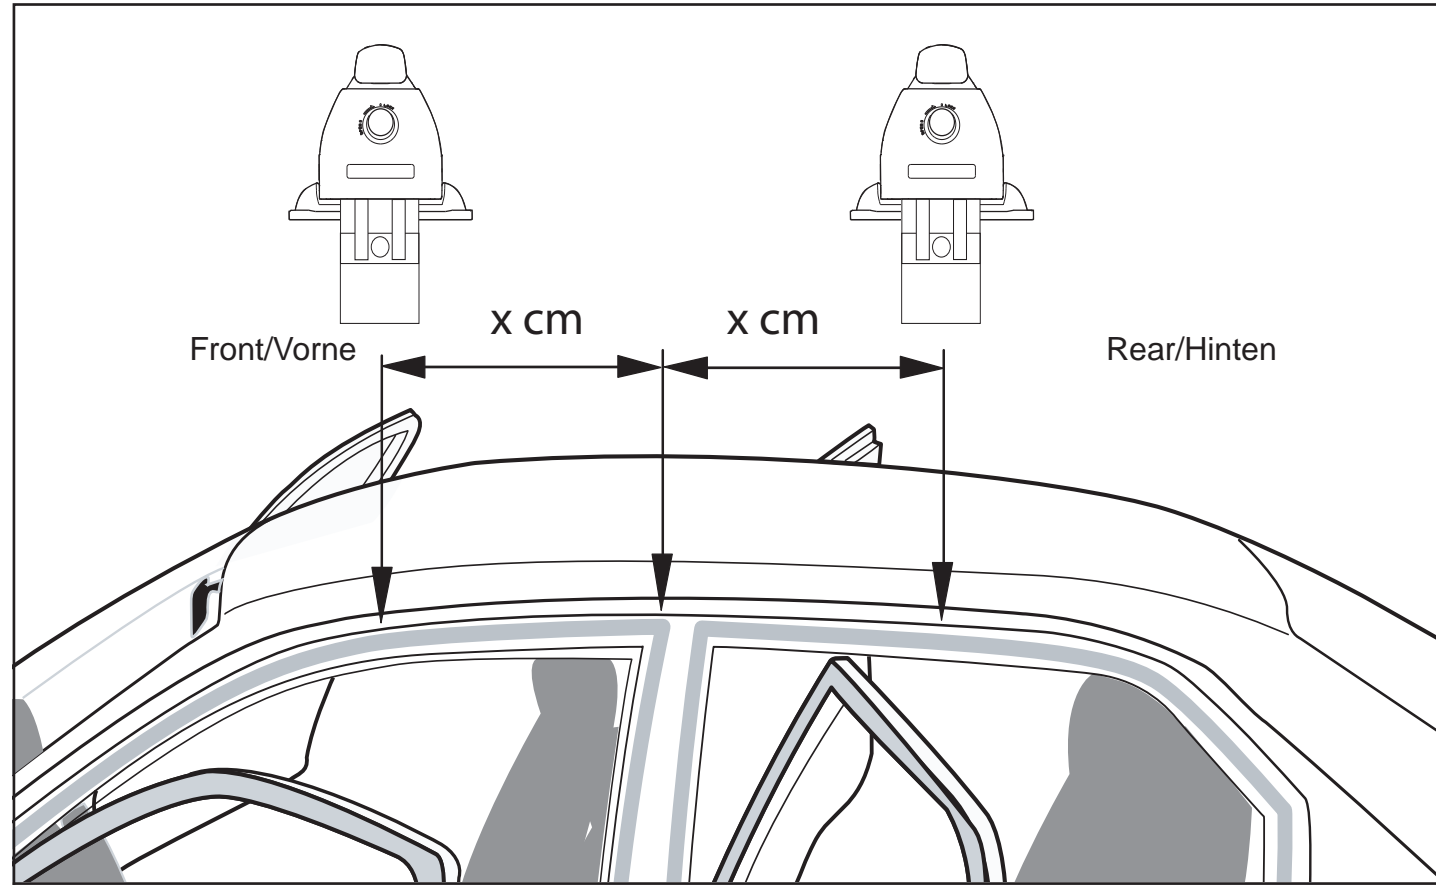

0904-151592-1

Appendix Komplettierung Tillägg

FK 187

+ BU 1
126 cm

A Distance spacer / B slot cover
A Distanz / B Schlitzschutz

Width settings for your vehicle Breiteneinstellung für Ihr Fahrzeug				 Spacer/Distanzen A Front/Vorne	 Spacer/Distanzen A Rear/Hinten
Chrysler	Sebring	4-D	05.08-	→ 6,4	8,2

A cm

Roof rack positions on the car roof (see list)
 Montageabstand auf dem Autodach (Siehe Liste)

				Distance/Abstand Front/Vorne	Distance/Abstand Rear/Hinten
Chrysler	Sebring	4-D	08.05-	→ 30,0	40,0

cm cm