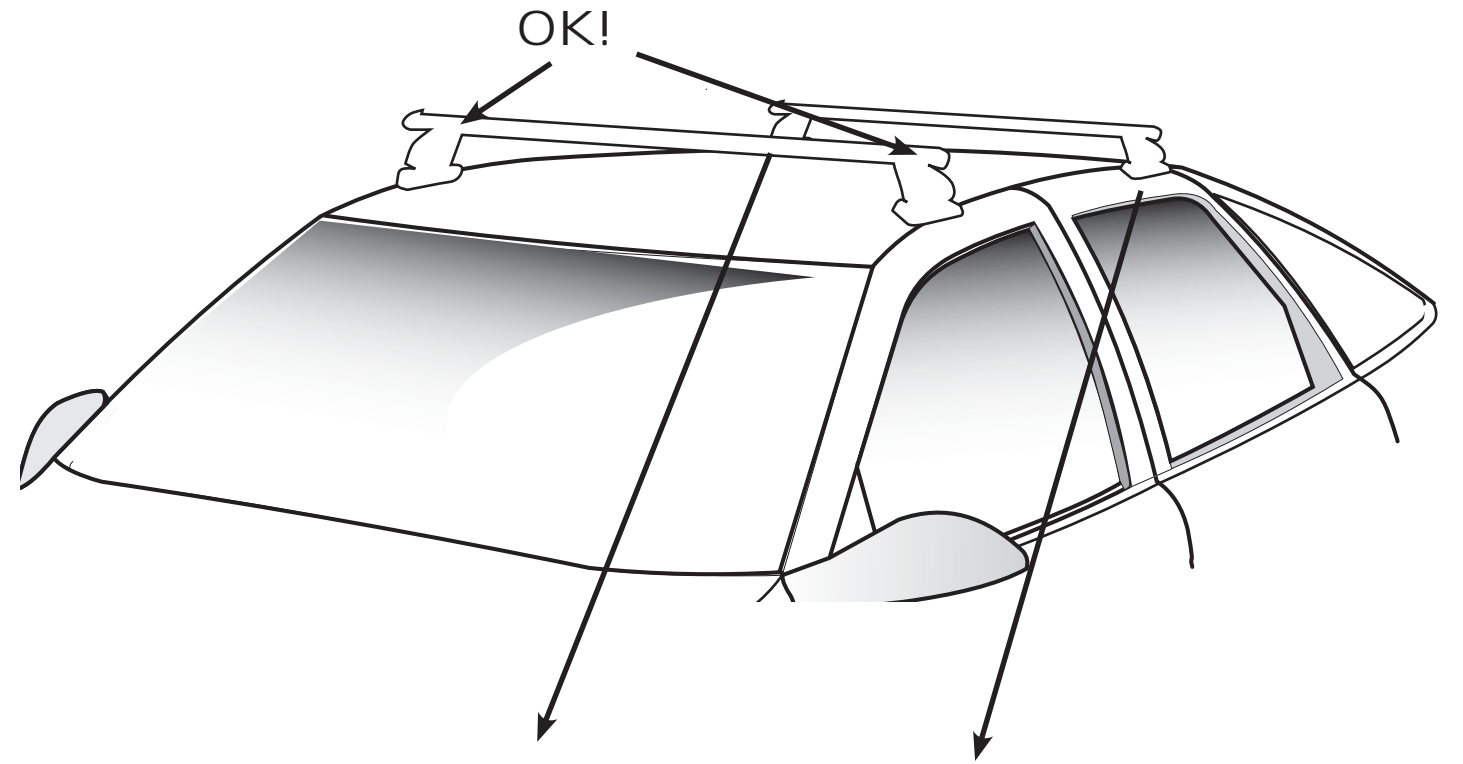

0904-151592-1

Appendix Komplettierung Tillägg

FK 187

+ BU 1
126 cm

A Distance spacer / B slot cover
A Distanz / B Schlitzschutz

Width settings for your vehicle Breiteneinstellung für Ihr Fahrzeug				 Spacer/Distanzen A Front/Vorne	 Spacer/Distanzen A Rear/Hinten
Chrysler	Sebring	4-D	05.08-	→ 6,4	8,2

A cm

Roof rack positions on the car roof (see list)
 Montageabstand auf dem Autodach (Siehe Liste)

				Distance/Abstand Front/Vorne	Distance/Abstand Rear/Hinten
Chrysler	Sebring	4-D	08.05-	→ 30,0	40,0

cm cm