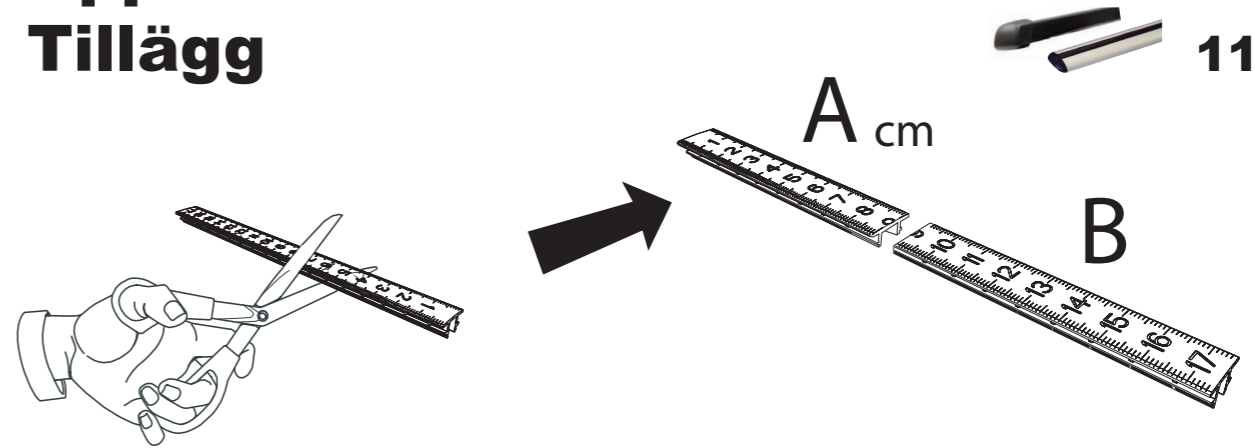

Komplettierung Appendix Tillägg

FK 173

+ BU 1

118 cm

A Distance spacer / B slot cover
A Distanz / B Schlitzschutz

Breiteneinstellung für Ihr Fahrzeug Width settings for your vehicle					
				Spacer/Distanzen A Front/Vorne	Spacer/Distanzen A Rear/Hinten
SEAT	Ibiza	5,D	09/08	→ 13,6	10,8