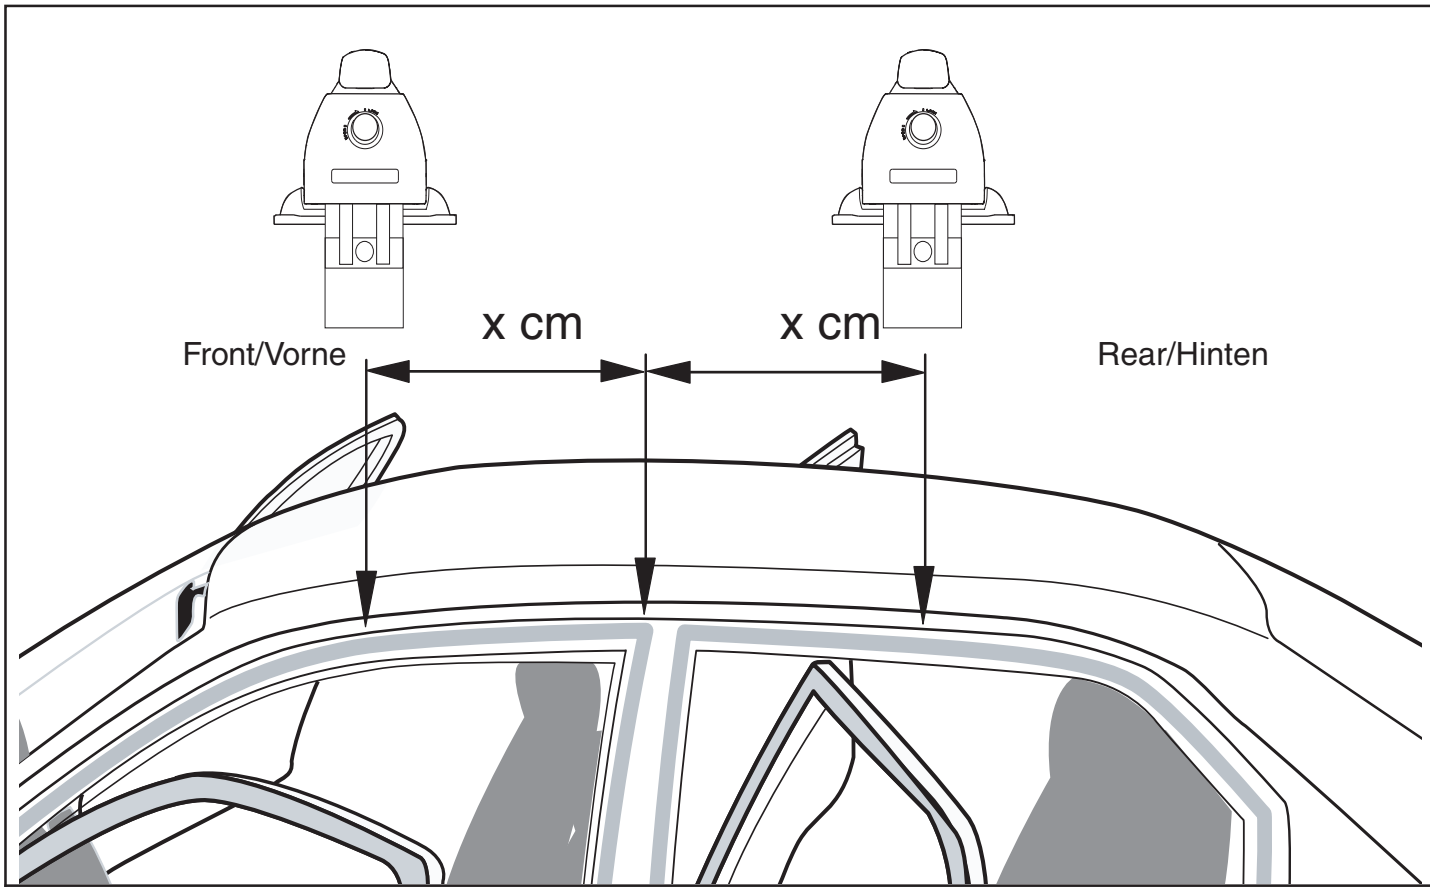

Komplettierung Appendix Tillägg

FK 168

A Distance spacer / B slot cover
A Distanz / B Schlitzschutz

Breiteneinstellung für Ihr Fahrzeug Width settings for your vehicle				 Spacer/Distanzen A Front/Vorne		 Spacer/Distanzen A Rear/Hinten	
						A	B
NISSAN	Qashqai	5D,T	07-	→ 7,4		8,0	

A cm

Montageabstand auf Ihrem Autodach (Siehe Liste)
 Roof rack positions on the roof for your vehicle (see list)

				Distance/Abstand Front/Vorne	Distance/Abstand Rear/Hinten
NISSAN	Qashqai	5D,T	07-	→ 16,5	57,5