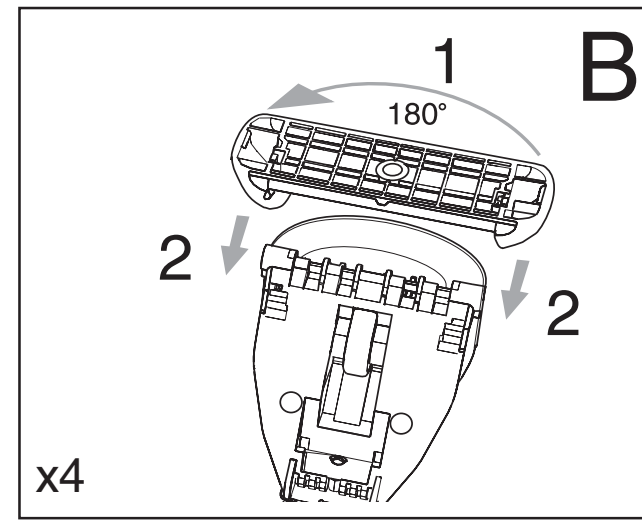

Komplettierung Appendix Tillägg

FK 167

A Distance spacer / B slot cover
A Distanz / B Schlitzschutz

Breiteneinstellung für Ihr Fahrzeug Width settings for your vehicle				 Spacer/Distanzen A Front/Vorne		 Spacer/Distanzen A Rear/Hinten	
				→			
HONDA	Civic Hybrid	4D,T	06-	→	16,8		14,6

A cm

Montageabstand auf Ihrem Autodach (Siehe Liste)
 Roof rack positions on the roof for your vehicle (see list)

Special vehicle information
 Info für spezielle Fahrzeug