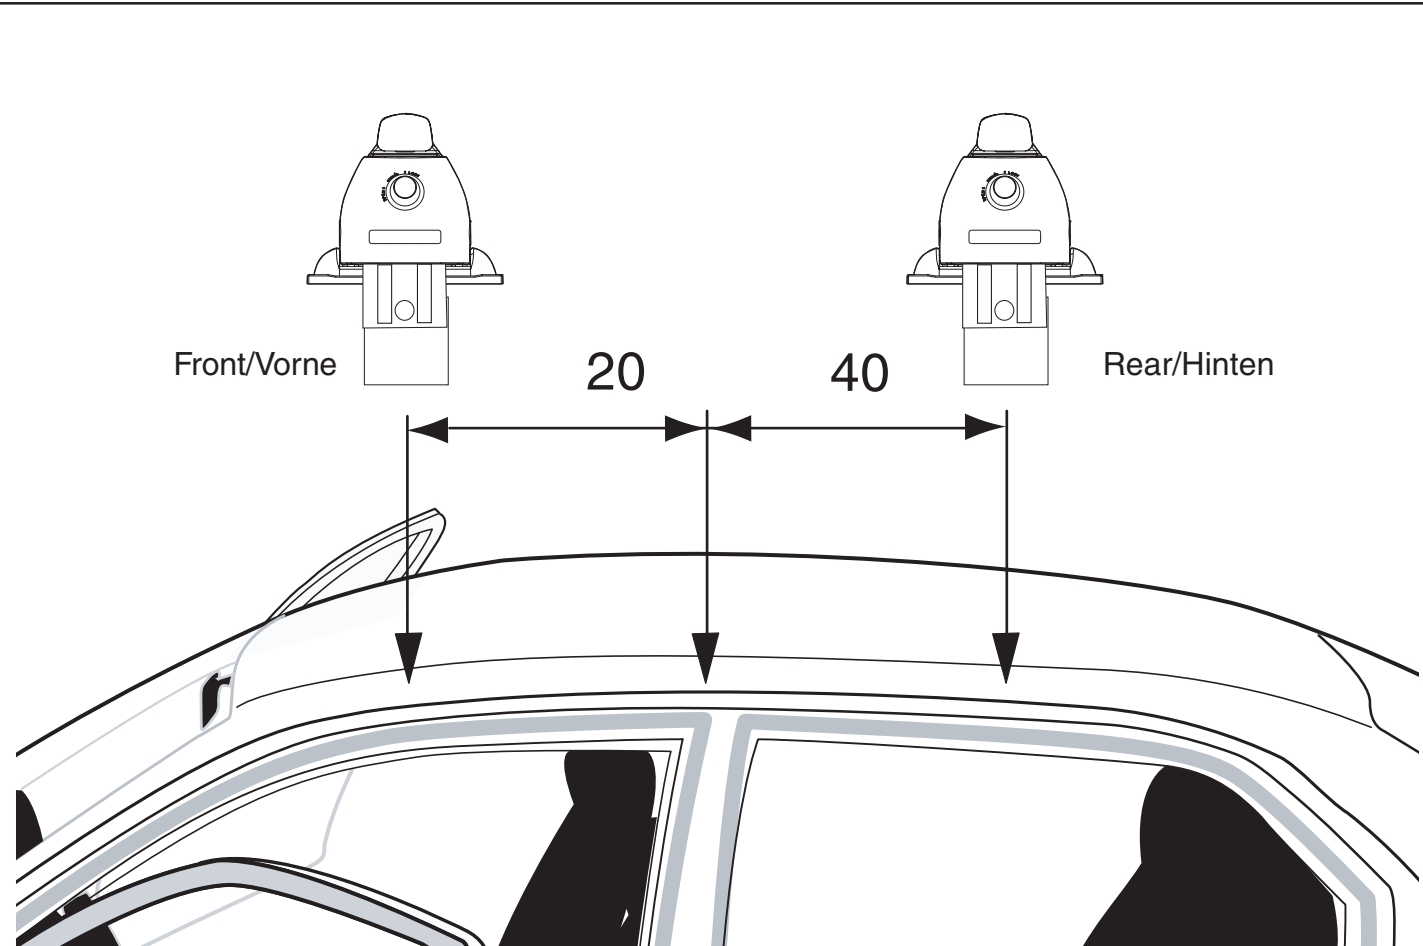

Komplettierung Appendix Tillägg

FK 167

A Distance spacer / B slot cover
A Distanz / B Schlitzschutz

Breiteneinstellung für Ihr Fahrzeug Width settings for your vehicle				 Spacer/Distanzen A Front/Vorne		 Spacer/Distanzen A Rear/Hinten	
				→			
HONDA	Civic Hybrid	4D,T	06-	→	16,8		14,6

A cm

Montageabstand auf Ihrem Autodach (Siehe Liste)
 Roof rack positions on the roof for your vehicle (see list)

Special vehicle information
 Info für spezielle Fahrzeug