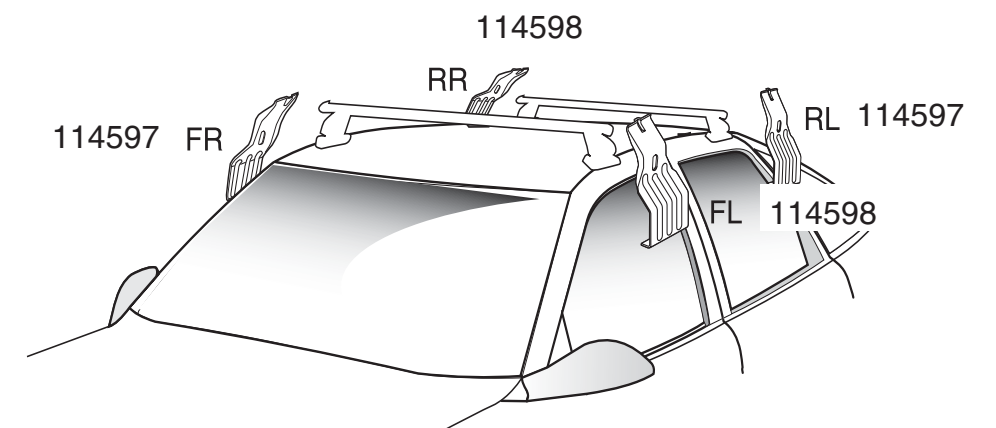

Komplettierung Appendix Tillägg

FK 167

A Distance spacer / B slot cover
A Distanz / B Schlitzschutz

Breiteneinstellung für Ihr Fahrzeug Width settings for your vehicle				 Spacer/Distanzen A Front/Vorne		 Spacer/Distanzen A Rear/Hinten	
				→			
HONDA	Civic Hybrid	4D,T	06-	→	16,8		14,6

A cm

Montageabstand auf Ihrem Autodach (Siehe Liste)
 Roof rack positions on the roof for your vehicle (see list)

Special vehicle information
 Info für spezielle Fahrzeug