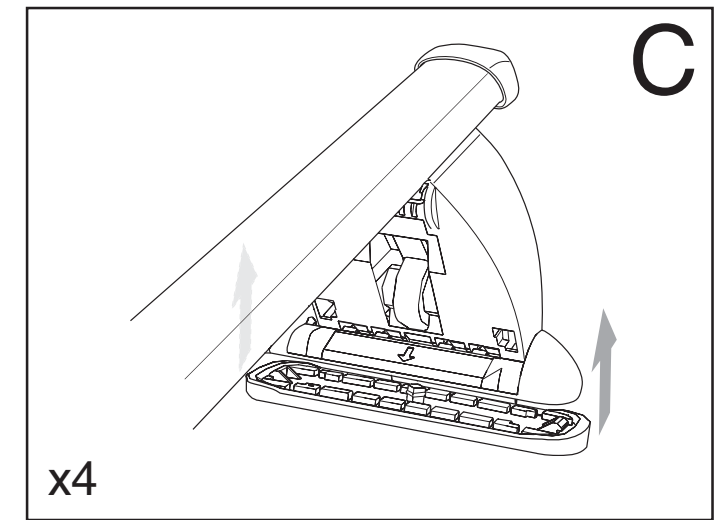

Komplettierung Appendix Tillägg

FK 167

A Distance spacer / B slot cover
A Distanz / B Schlitzschutz

Breiteneinstellung für Ihr Fahrzeug Width settings for your vehicle				 Spacer/Distanzen A Front/Vorne		 Spacer/Distanzen A Rear/Hinten	
				→			
HONDA	Civic Hybrid	4D,T	06-	→	16,8		14,6

A cm

Montageabstand auf Ihrem Autodach (Siehe Liste)
 Roof rack positions on the roof for your vehicle (see list)

Special vehicle information
 Info für spezielle Fahrzeug