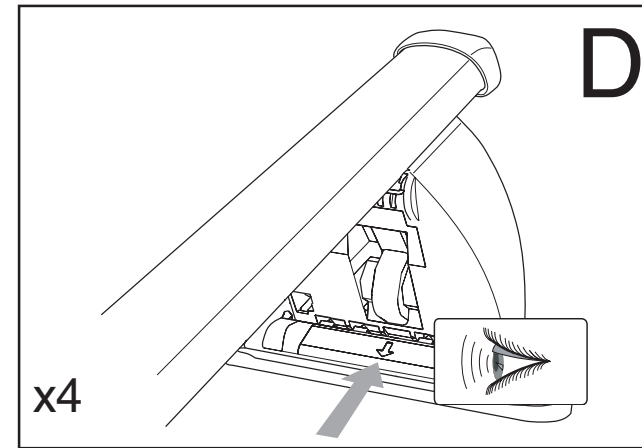

Komplettierung Appendix Tillägg

FK 167

A Distance spacer / B slot cover
A Distanz / B Schlitzschutz

Breiteneinstellung für Ihr Fahrzeug Width settings for your vehicle				 Spacer/Distanzen A Front/Vorne		 Spacer/Distanzen A Rear/Hinten	
				→			
HONDA	Civic Hybrid	4D,T	06-	→	16,8		14,6

A cm

Montageabstand auf Ihrem Autodach (Siehe Liste)
 Roof rack positions on the roof for your vehicle (see list)

Special vehicle information
 Info für spezielle Fahrzeug