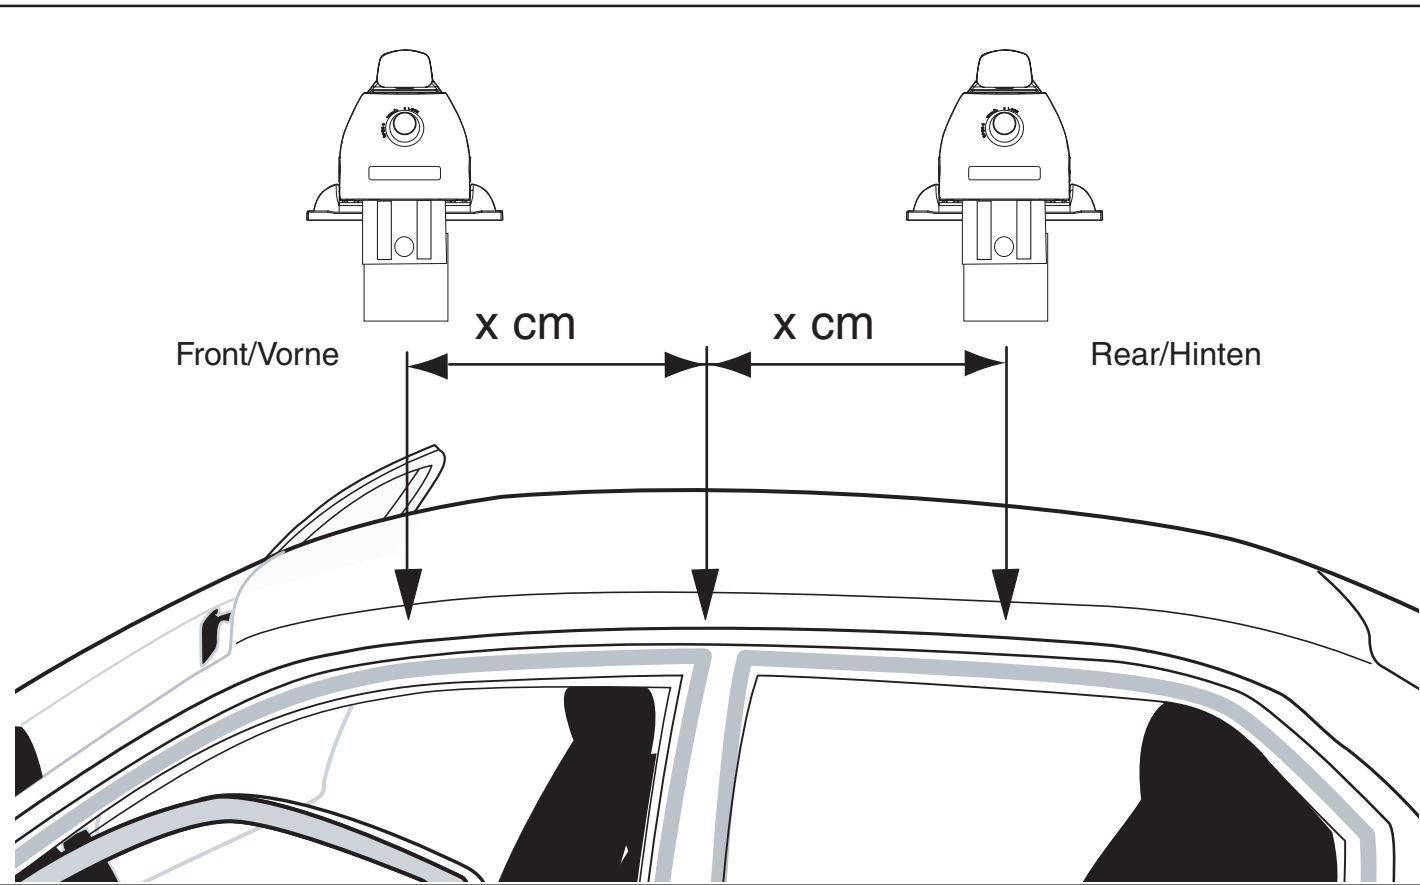

Montageabstand auf Ihrem Autodach (Siehe Liste)  
 Roof rack positions on the roof for your vehicle (see list)

				Distance/Abstand Front/Vorne cm	Distance/Abstand Rear/Hinten cm
FIAT	Bravo	07-	➔	33,0	38,0