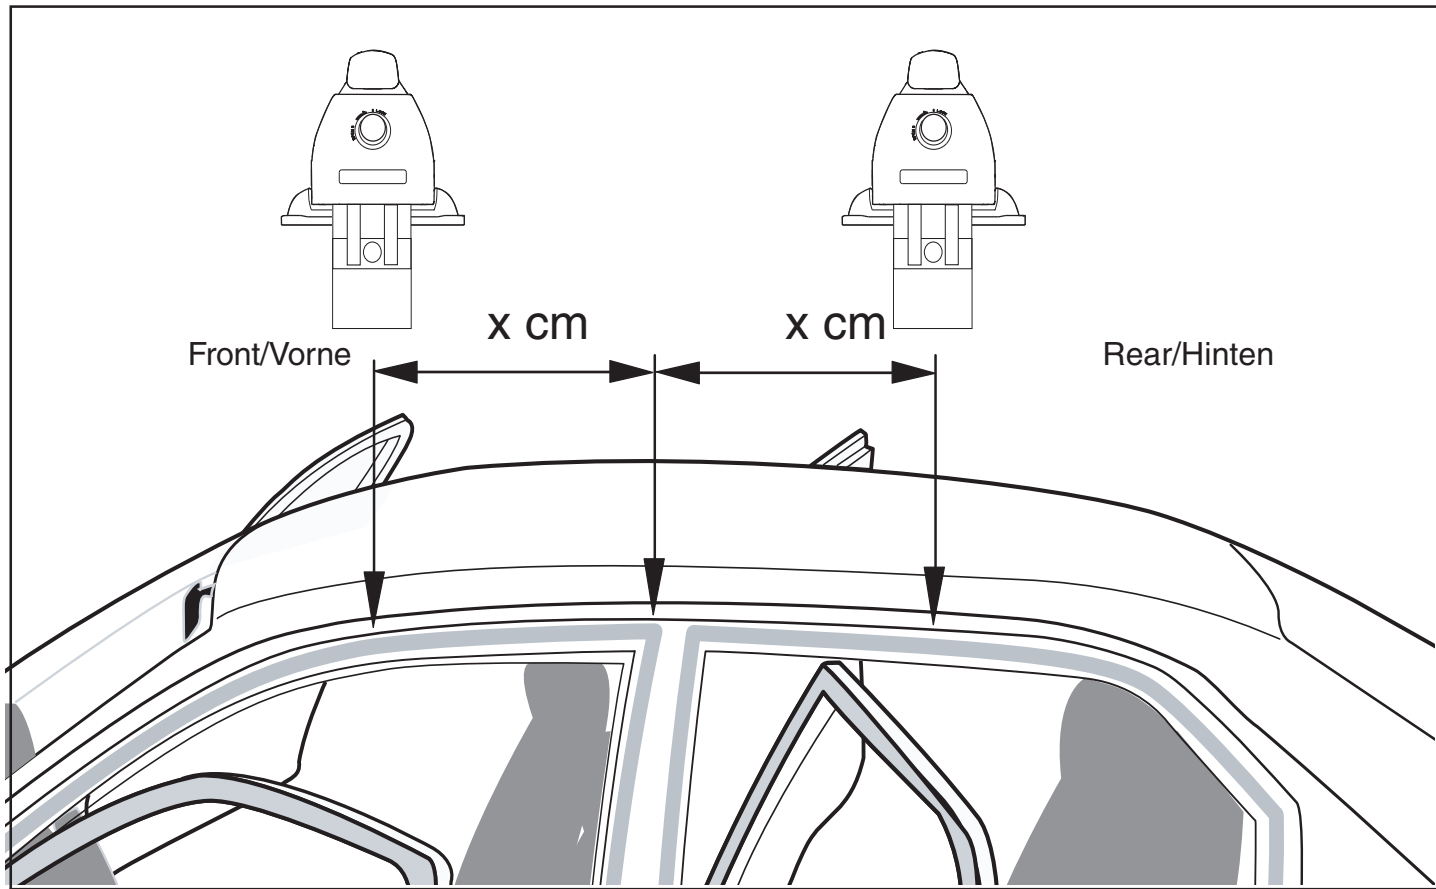

## Komplettierung Appendix Tillägg

FK 153

A Distance spacer / B slot cover  
A Distanz / B Schlitzschutz

Breiteneinstellung für Ihr Fahrzeug Width settings for your vehicle				 Spacer/Distanzen A Front/Vorne	 Spacer/Distanzen A Rear/Hinten
VW	Fox	3D,T	10/03	➔ 12	12

A cm

0709-151558-1

Montageabstand auf Ihrem Autodach (Siehe Liste)  
 Roof rack positions on the roof for your vehicle (see list)

				Distance/Abstand Front/Vorne cm	Distance/Abstand Rear/Hinten cm
VW	Fox	3D,T	10/03	→ 40	34

Montageabstand auf Ihrem Autodach (Siehe Liste)  
 Roof rack positions on the roof for your vehicle (see list)