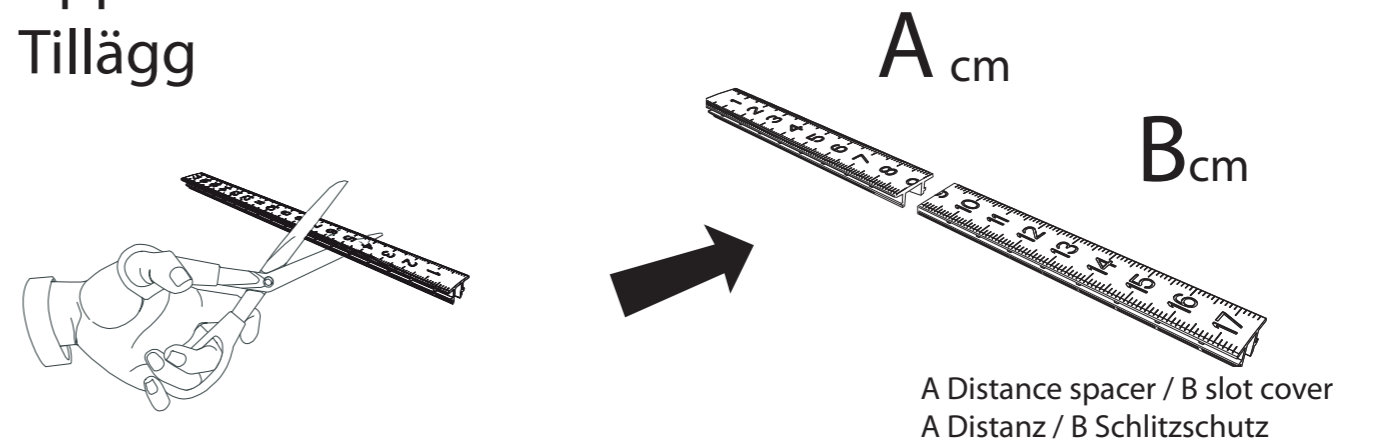

Komplettierung
Appendix
Tilläg

FK 150

Breiteneinstellung für Ihr Fahrzeug Width settings for your vehicle				 Spacer/Distanzen A Front/Vorne	 Spacer/Distanzen A Rear/Hinten
FORD	Mondeo IV	4D/5D	03/07-	➔ 16,4	14,9

A cm

Montageabstand auf Ihrem Autodach (Siehe Liste)
 Roof rack positions on the roof for your vehicle (see list)

				Distance/Abstand Front/Vorne	Distance/Abstand Rear/Hinten
FORD	Mondeo IV	4D/5D	03/07-	→ 29,5	49,5