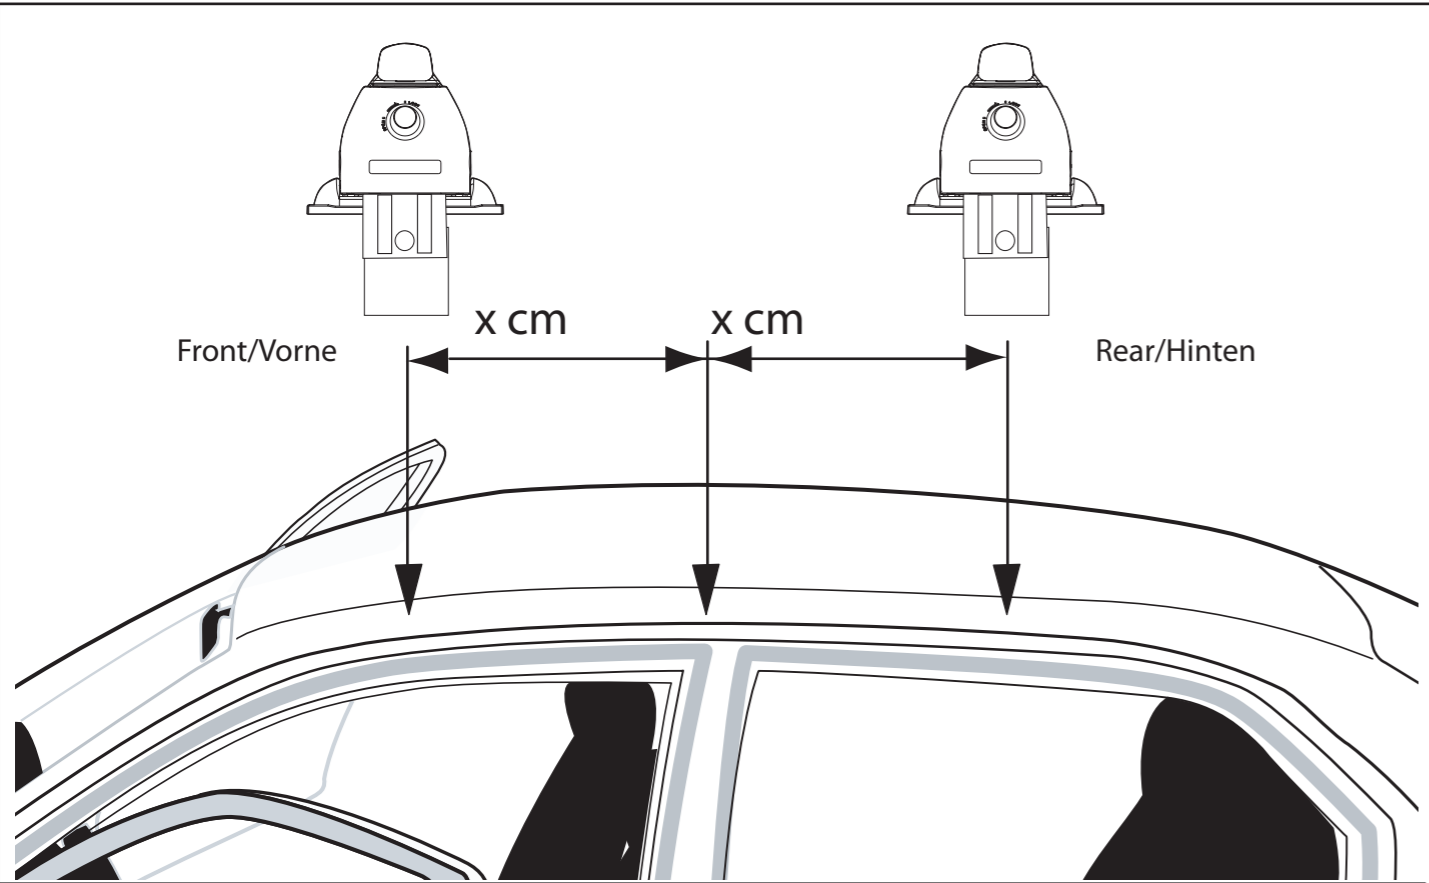

Komplettierung
Appendix
Tilläg

FK 150

Breiteneinstellung für Ihr Fahrzeug Width settings for your vehicle				 Spacer/Distanzen A Front/Vorne	 Spacer/Distanzen A Rear/Hinten
FORD	Mondeo IV	4D/5D	03/07-	➔ 16,4	14,9

A cm

Montageabstand auf Ihrem Autodach (Siehe Liste)
 Roof rack positions on the roof for your vehicle (see list)

				Distance/Abstand Front/Vorne	Distance/Abstand Rear/Hinten
FORD	Mondeo IV	4D/5D	03/07-	→ 29,5	49,5