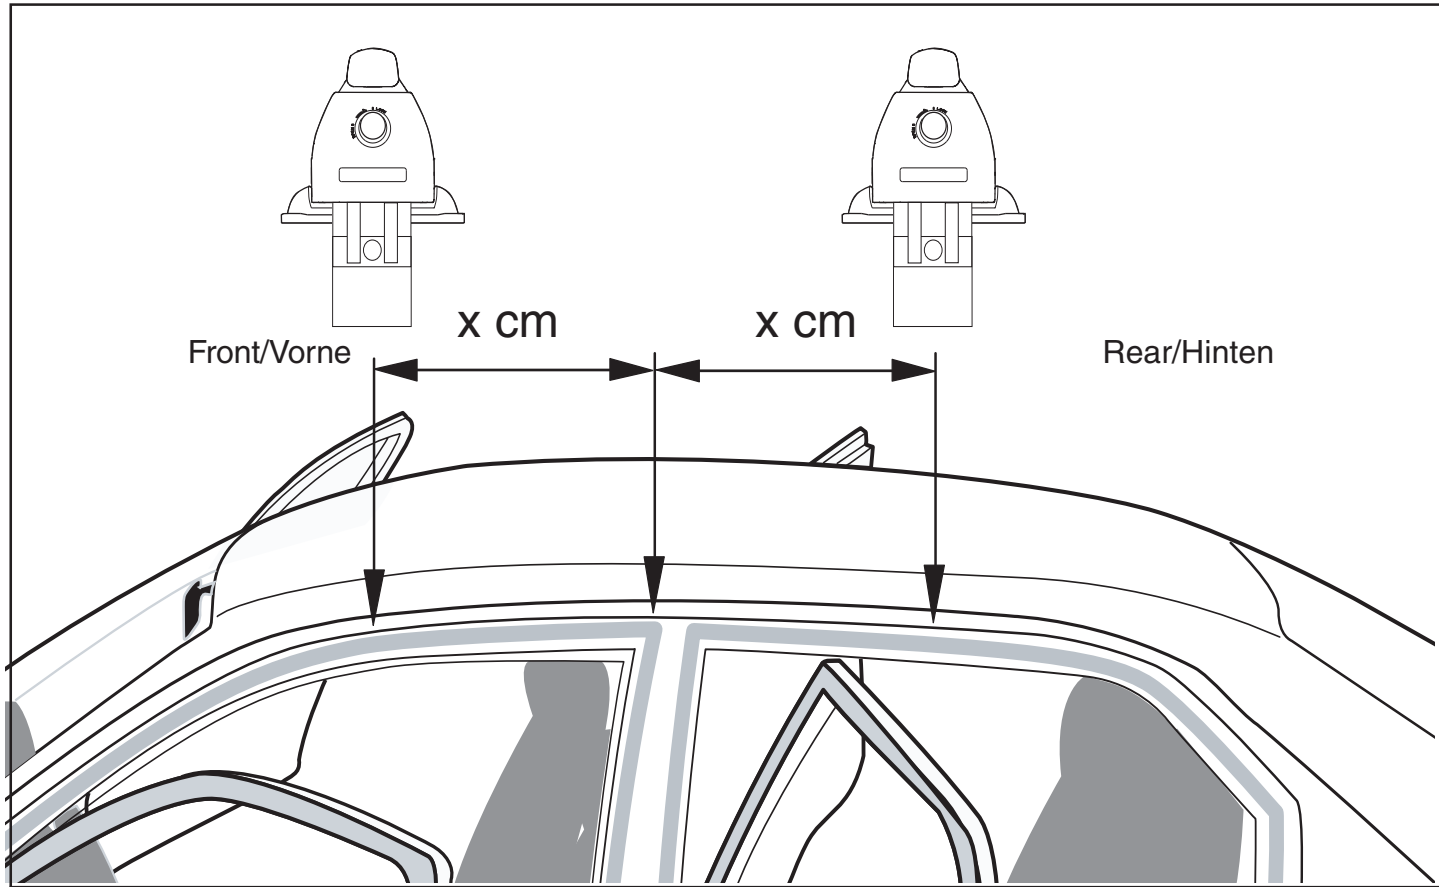

Komplettierung Appendix Tillägg

FK 149

A Distance spacer / B slot cover
A Distanz / B Schlitzschutz

Breiteneinstellung für Ihr Fahrzeug Width settings for your vehicle				 Spacer/Distanzen A Front/Vorne		 Spacer/Distanzen A Rear/Hinten	
CHEVROLET	Silverado	4D,T	99-	→ 10,7		10,3	
GMC	Sierra	4D,T	99-	10,7		10,3	

A cm

0709-151554-1

Montageabstand auf Ihrem Autodach (Siehe Liste)
 Roof rack positions on the roof for your vehicle (see list)

				Distance/Abstand Front/Vorne	Distance/Abstand Rear/Hinten
CHEVROLET	Silverado	4D,T	99-	→ 27	43
GMC	Sierra	4D,T	99-	27	43